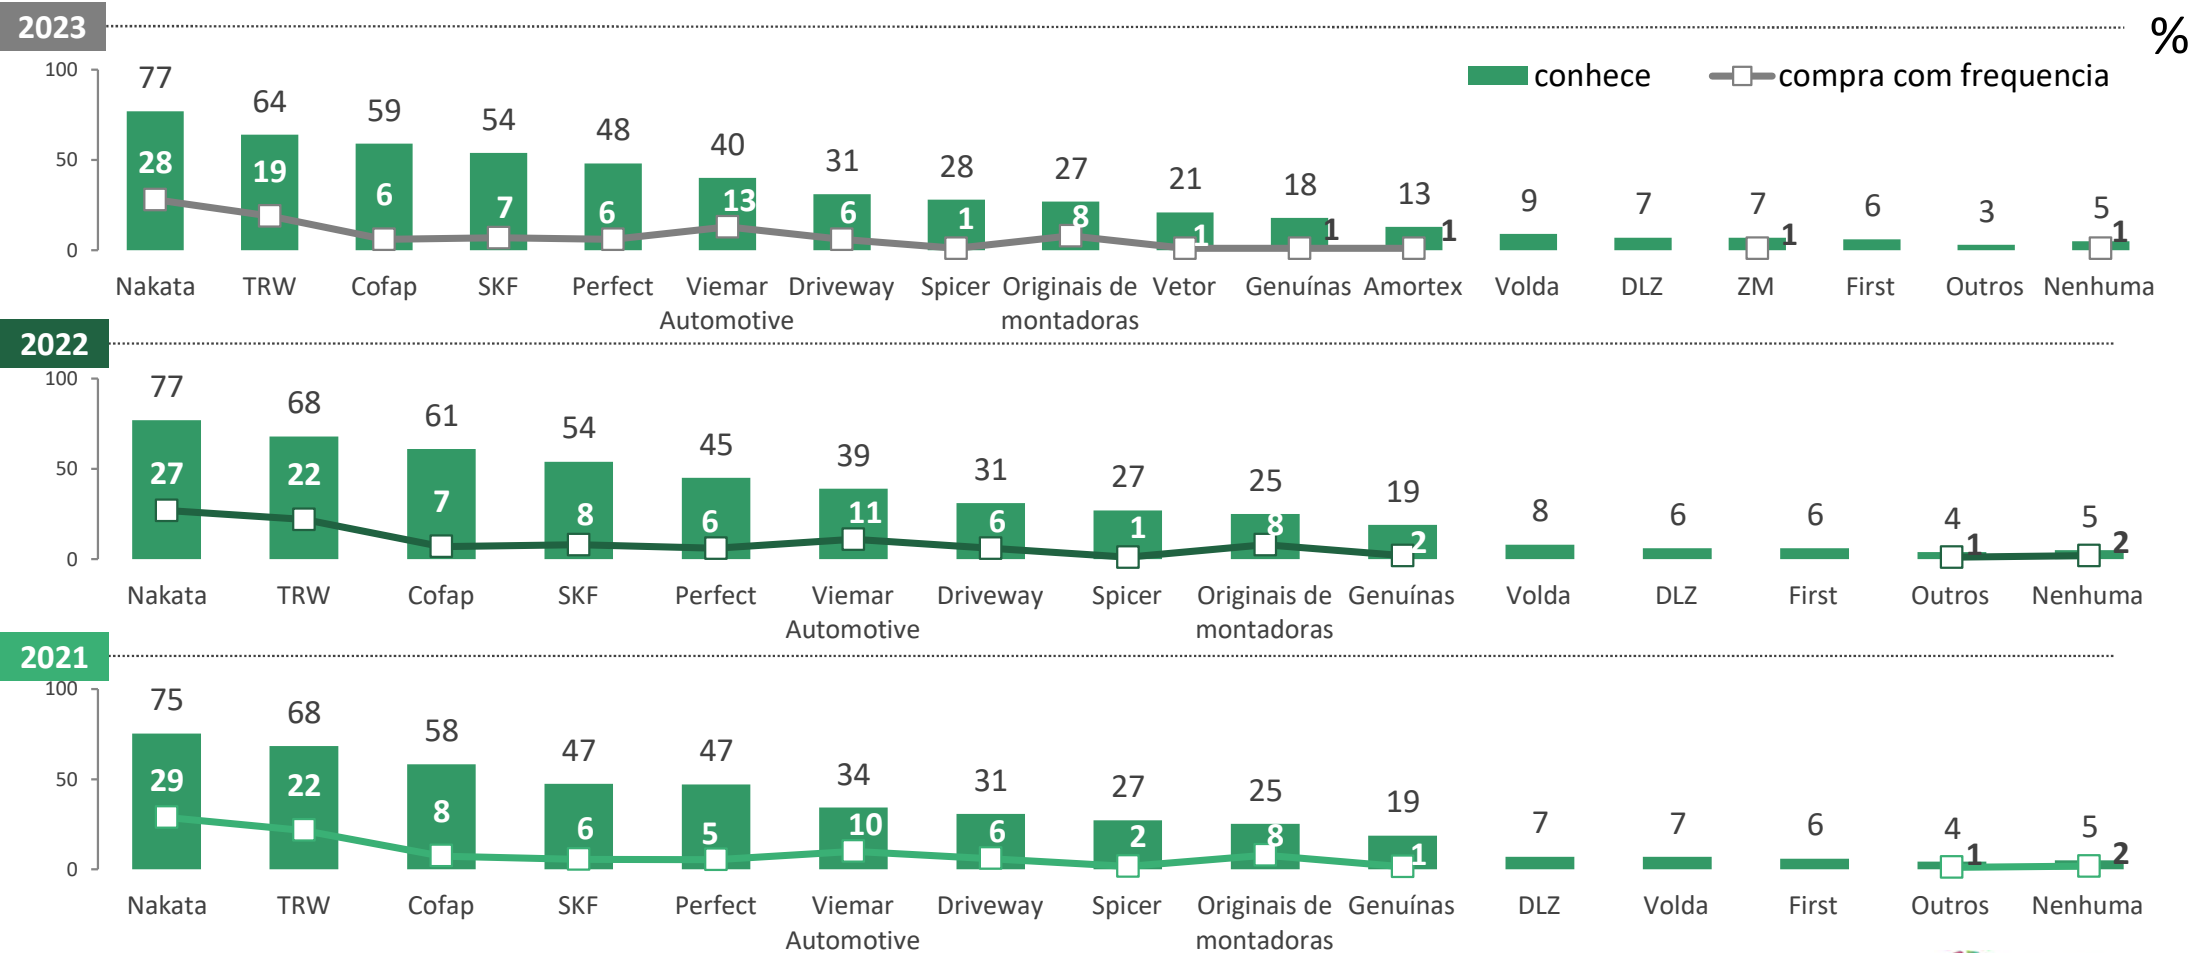

MARCAS DE PIVÔ DE SUSPENSÃO

Mais conhecida(s): **NAKATA**
Comprada(s) com mais frequência: **NAKATA**

59. Quais as marcas de Pivô de Suspensão você conhece? (RM)
59A. Qual marca de Pivô de Suspensão você compra com mais frequência? (RU)

Base Amostra: 2021: (1026) | 2022: (1074) | 2023: (1071)
Base (quem conhece alguma marca): 2021: (973) | 2022: (1018) | 2023: (1016)