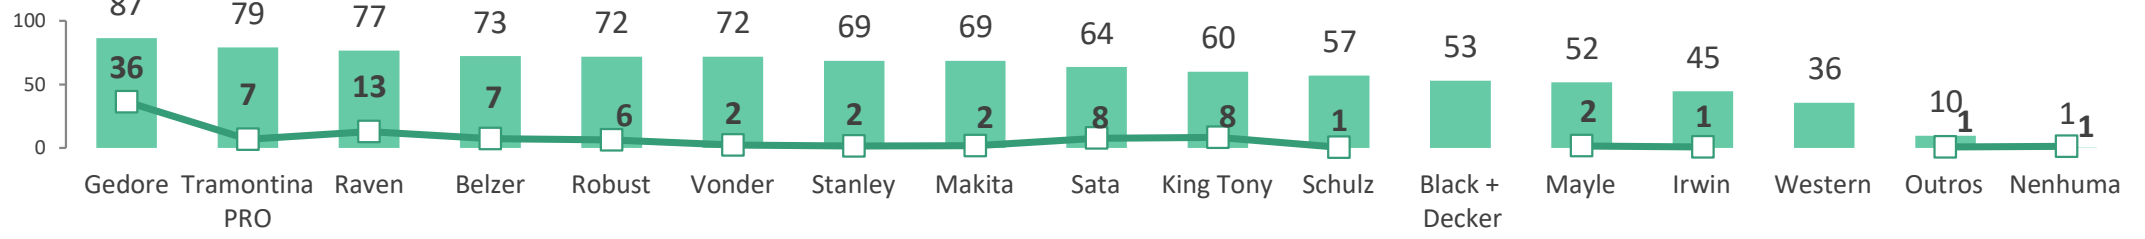

35. Quais marcas de Ferramentas você conhece? (RM)

Base Amostra: 2021: (1026) | 2022: (1074) | 2023: (1071)

35A. Qual marca de Ferramenta você compra com mais frequência? (RU)

Base (quem conhece alguma marca) : 2021: (1020) | 2022: (1066) | 2023: (1064)