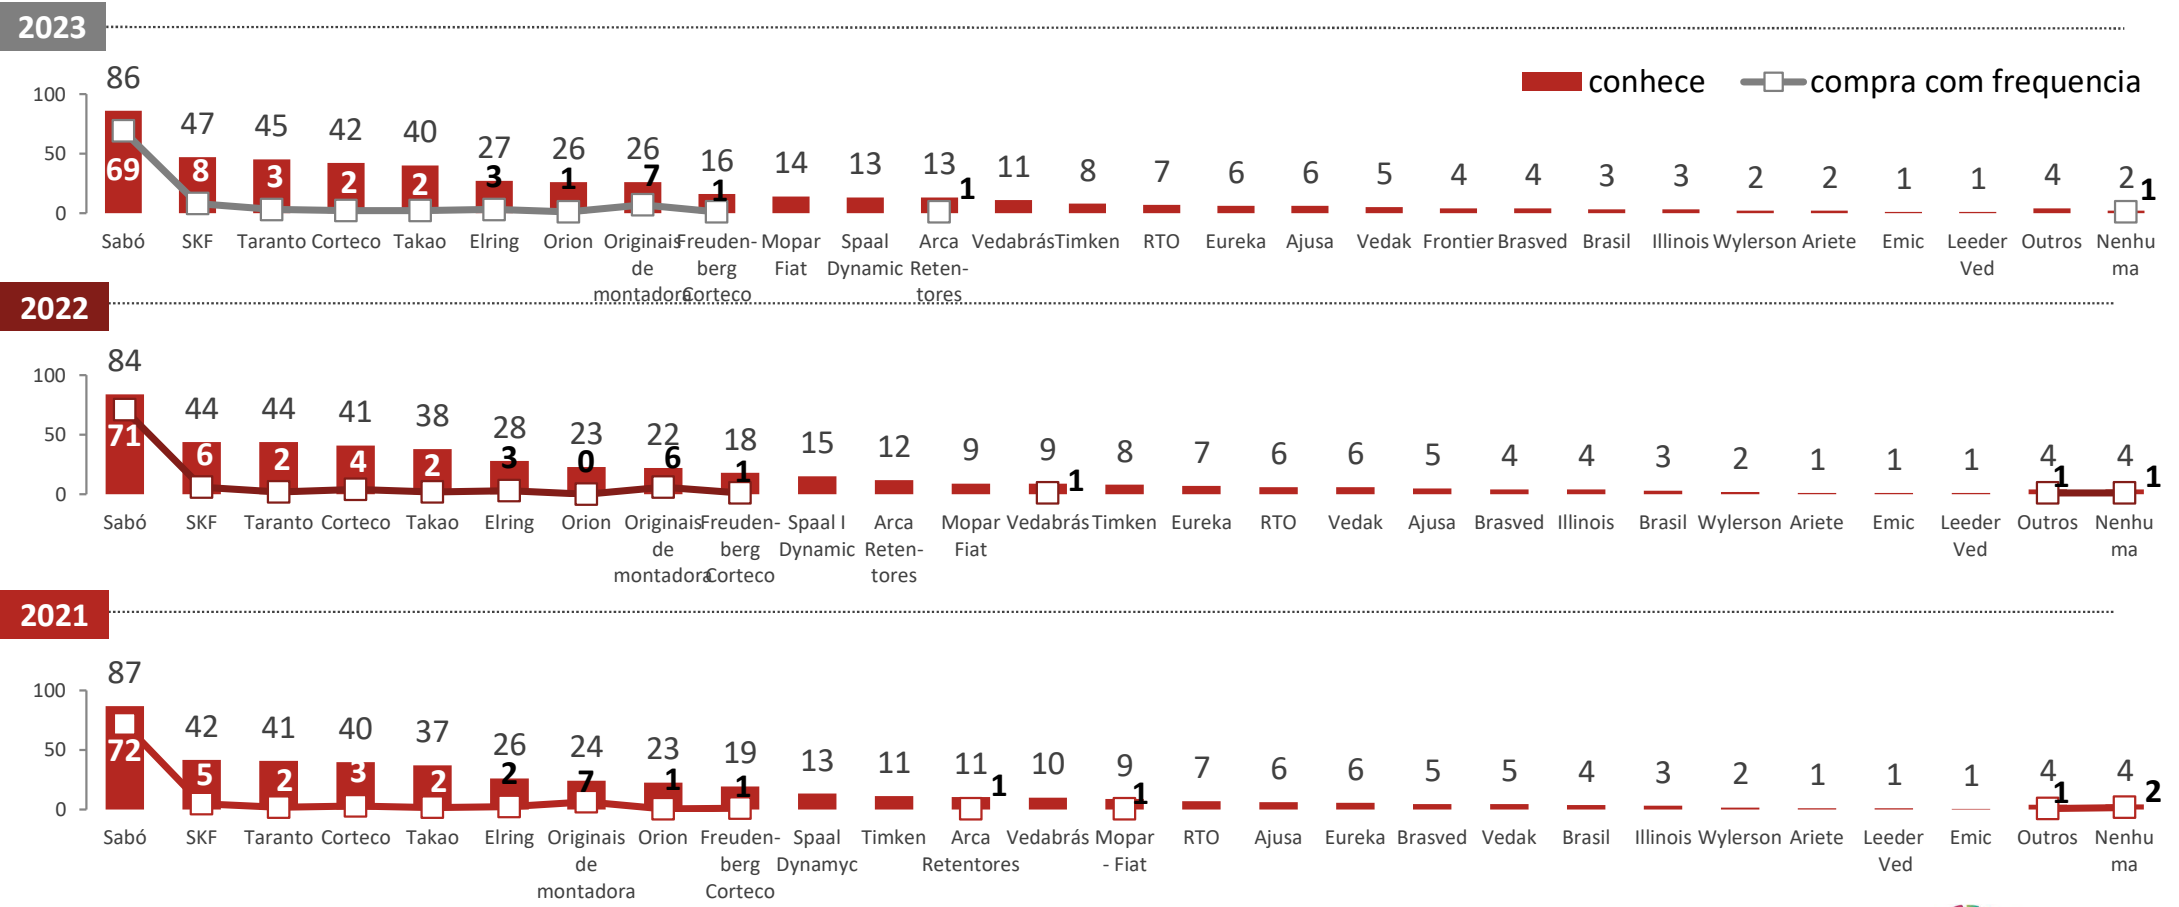

26A. Qual marca de radiadores você compra com mais frequência? (RU)

Base Amostra: 2021: (1026) | 2022: (1074) | 2023: (1071)

Base (quem conhece alguma marca): 2021: (964) | 2022: (999) | 2023: (1015)

MARCAS DE RETENTORES

Mais conhecida(s): **SABÓ**
 Comprada(s) com mais frequência: **SABÓ** %

27. Quais marcas de retentores você conhece? (RM)
 27A. Qual marca de retentores você compra com mais frequência? (RU)

Base Amostra: 2021: (1026) | 2022: (1074) | 2023: (1071)
 Base (quem conhece alguma marca): 2021: (981) | 2022: (1033) | 2023: (1046)