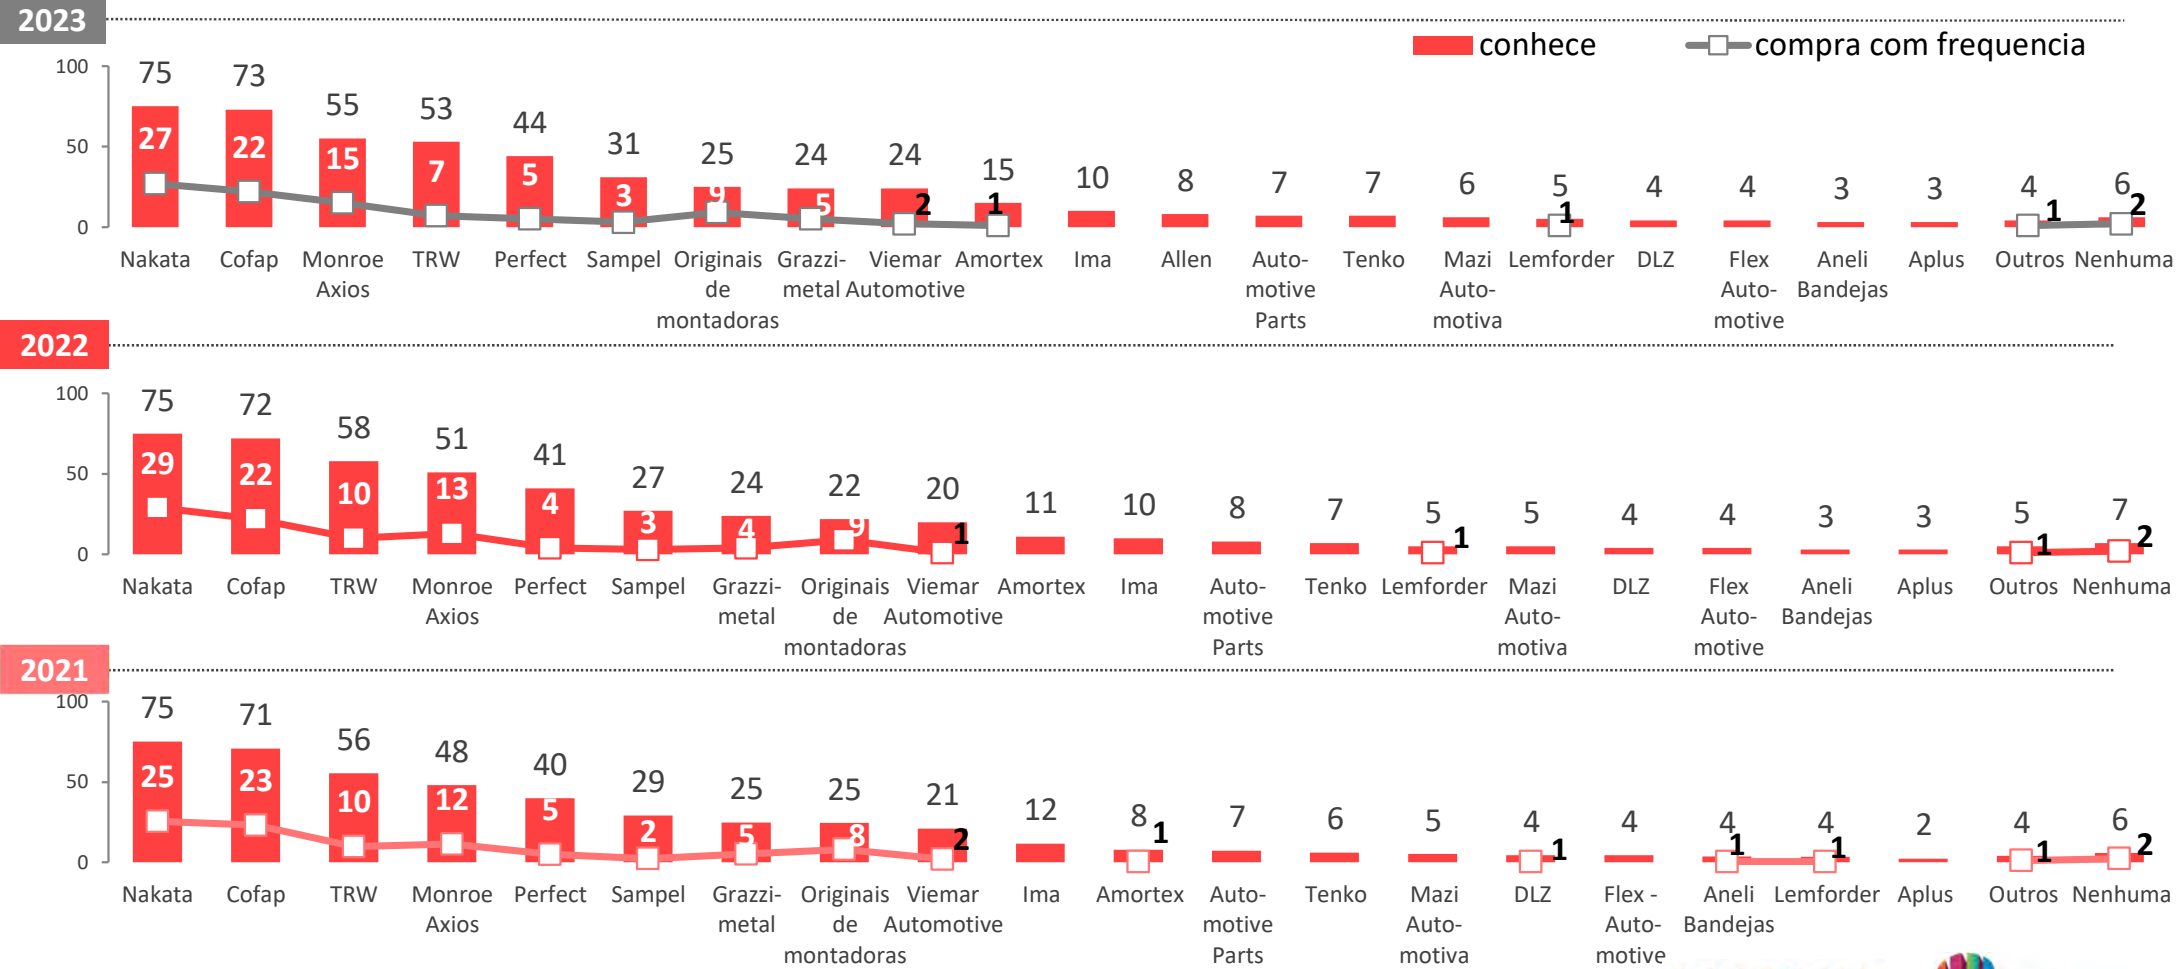

MARCAS DE BANDEJA DE SUSPENSÃO

Mais conhecida(s): **NAKATA** **cofap**
Comprada(s) com mais frequência: **NAKATA** **cofap** %

52. Quais as marcas de Bandeja de Suspensão você conhece? (RM)

52A. Qual marca de Bandeja de Suspensão você compra com mais frequência? (RU)

Base Amostra: 2021: (1026) | 2022: (1074) | 2023: (1071)

Base (quem conhece alguma marca): 2021: (965) | 2022: (1004) | 2023: (1006)