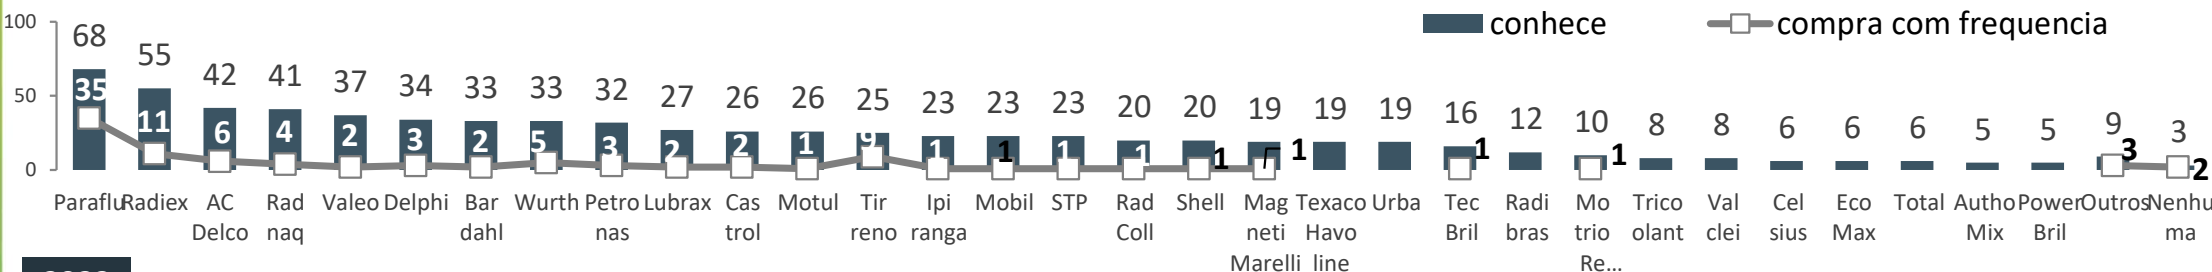

MARCAS DE FLUÍDO DE ARREFECIMENTO

Mais conhecida(s): **PARAFLU®**

Comprada(s) com mais frequência: **PARAFLU®**

%

2023

2022