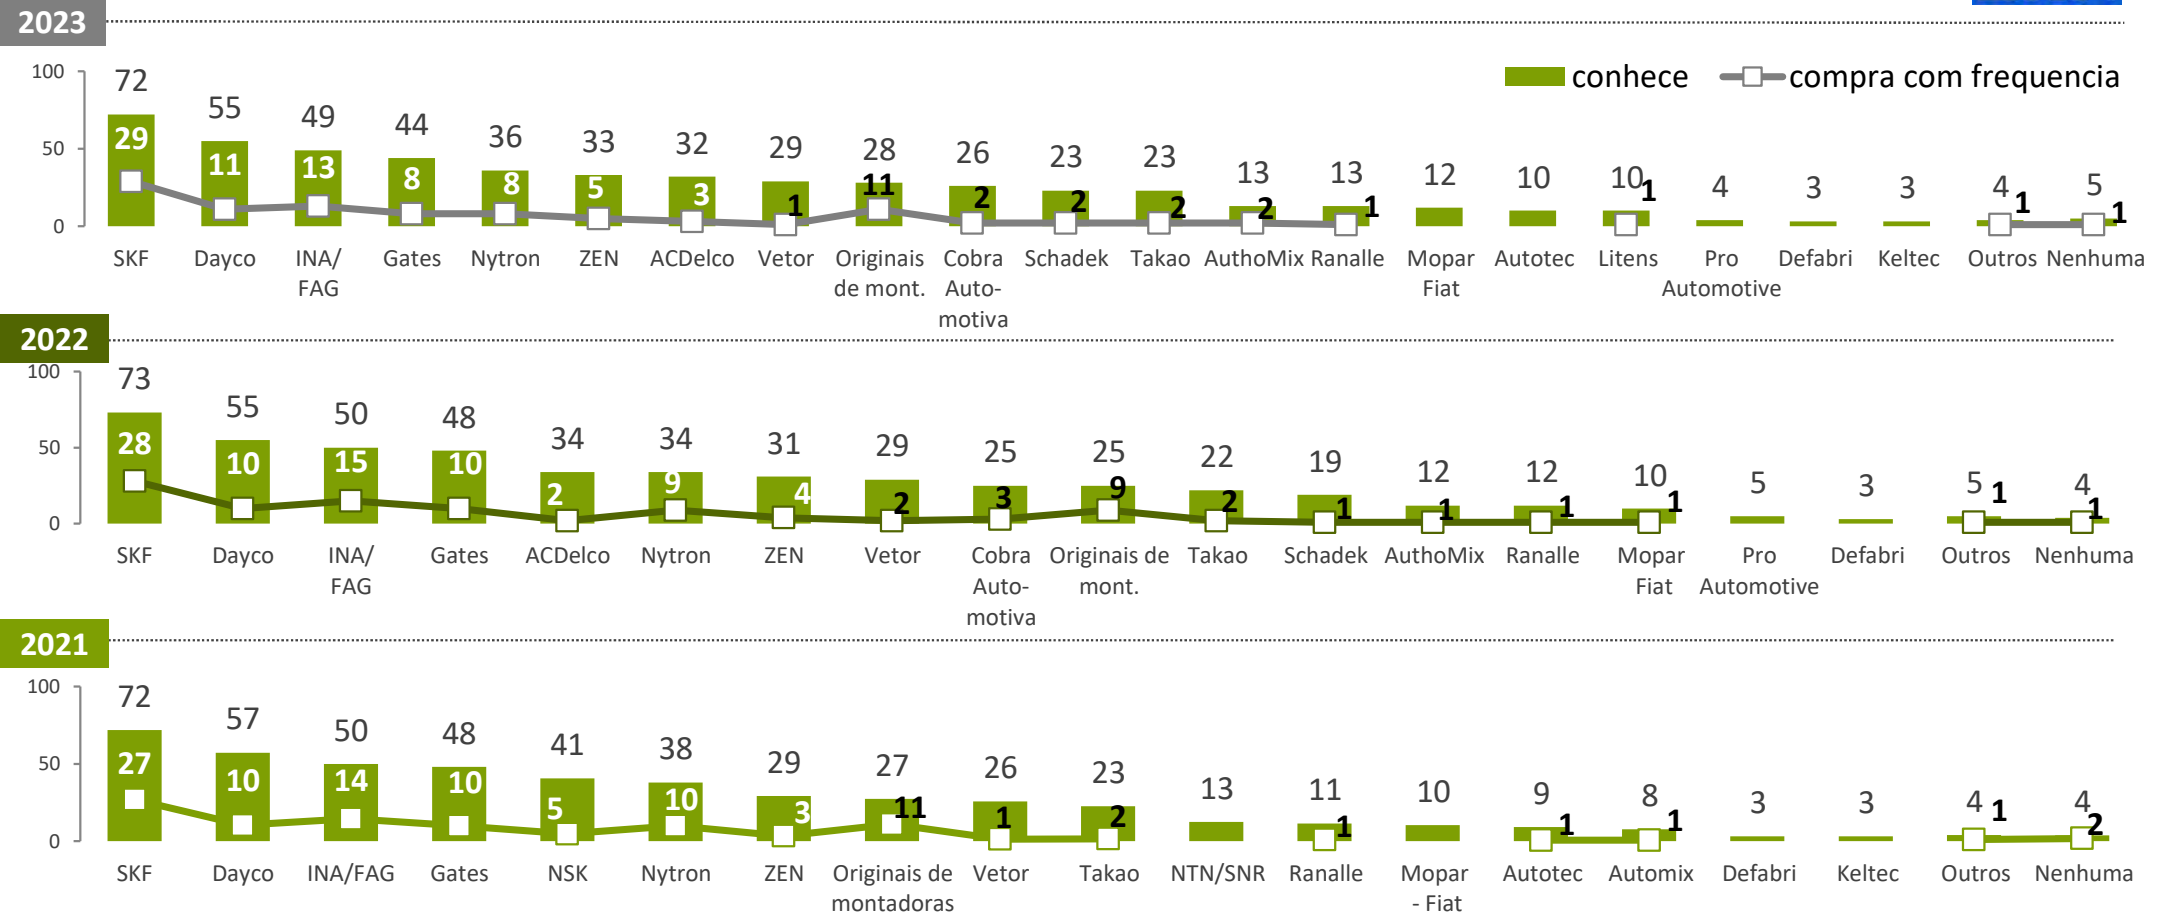

Base (quem conhece alguma marca): 2021: (995) | 2022: (1036) | 2023: (1042)

MARCAS DE SONDAS LAMBDA

Mais conhecida(s): **BOSCH**
 Comprada(s) com mais frequência: **NTK BOSCH** %

30. Quais marcas de sondas lambdas você conhece? (RM)

Base Amostra: 2021: (1026) | 2022: (1074) | 2023: (1071)

30A. Qual marca de sondas lambdas você compra com mais frequência? (RU)

Base (quem conhece alguma marca): 2021: (977) | 2022: (1017) | 2023: (1022)

MARCAS DE TENSIONADORES E POLIAS

Mais conhecida(s): **SKF** %

Comprada(s) com mais frequência: **SKF** %

31. Quais marcas de tensionadores e polias você conhece? (RM)

Base Amostra: 2021: (1026) | 2022: (1074) | 2023: (1071)