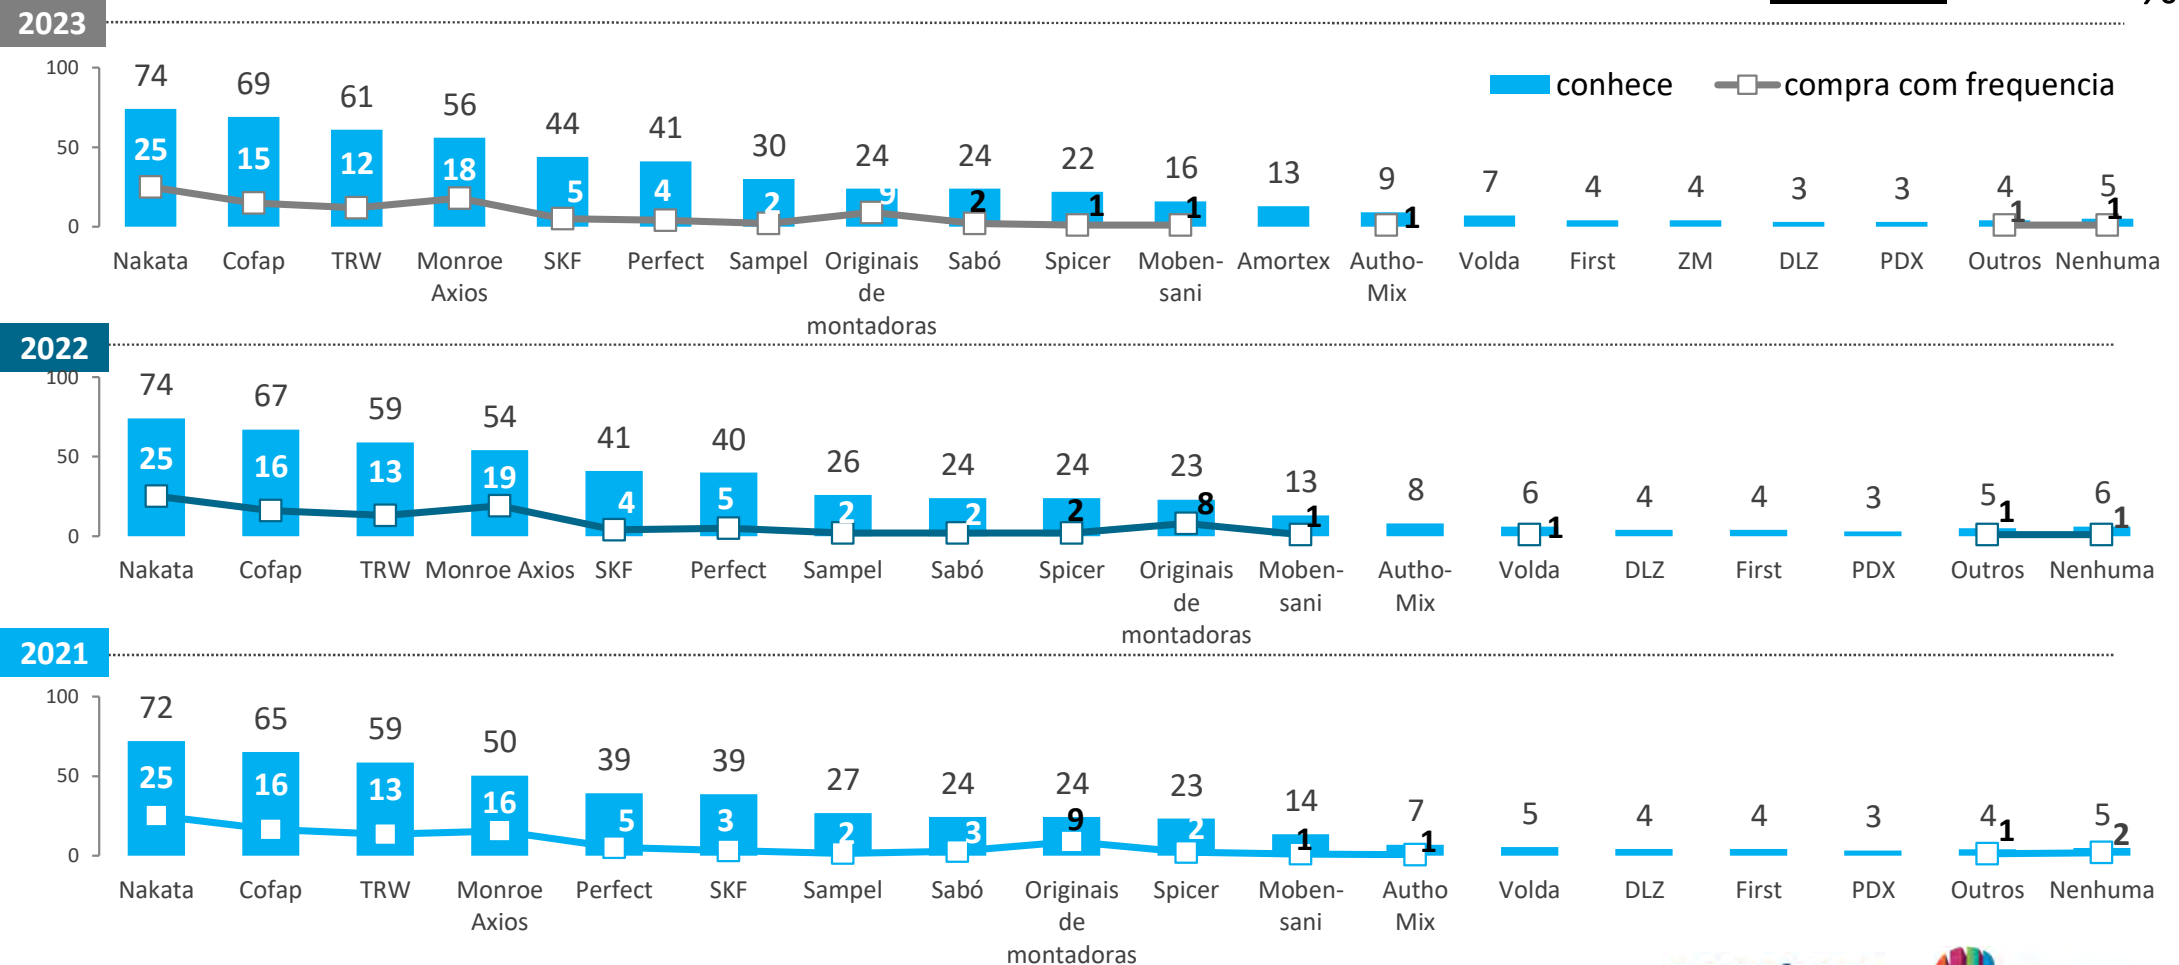

Base Amostra: 2021: (1026) | 2022: (1074) | 2023: (1071)

Base (quem conhece alguma marca): 2021: (965) | 2022: (1004) | 2023: (1006)

MARCAS DE BARRA DE DIREÇÃO

Mais conhecida(s): **NAKATA**
 Comprada(s) com mais frequência: **TRW NAKATA** %

53. Quais as marcas de Barra de Direção você conhece? (RM)

Base Amostra: 2021: (1026) | 2022: (1074) | 2023: (1071)

53A. Qual marca de Barra de Direção você compra com mais frequência? (RU)

Base (quem conhece alguma marca): 2021: (954) | 2022: (992) | 2023: (1013)

MARCAS DE BIELETA DE SUSPENSÃO

Mais conhecida(s): **NAKATA** **cofap**

Comprada(s) com mais frequência: **NAKATA** %

54. Quais as marcas de Bieleta de Suspensão você conhece? (RM)

Base Amostra: 2021: (1026) | 2022: (1074) | 2023: (1071)