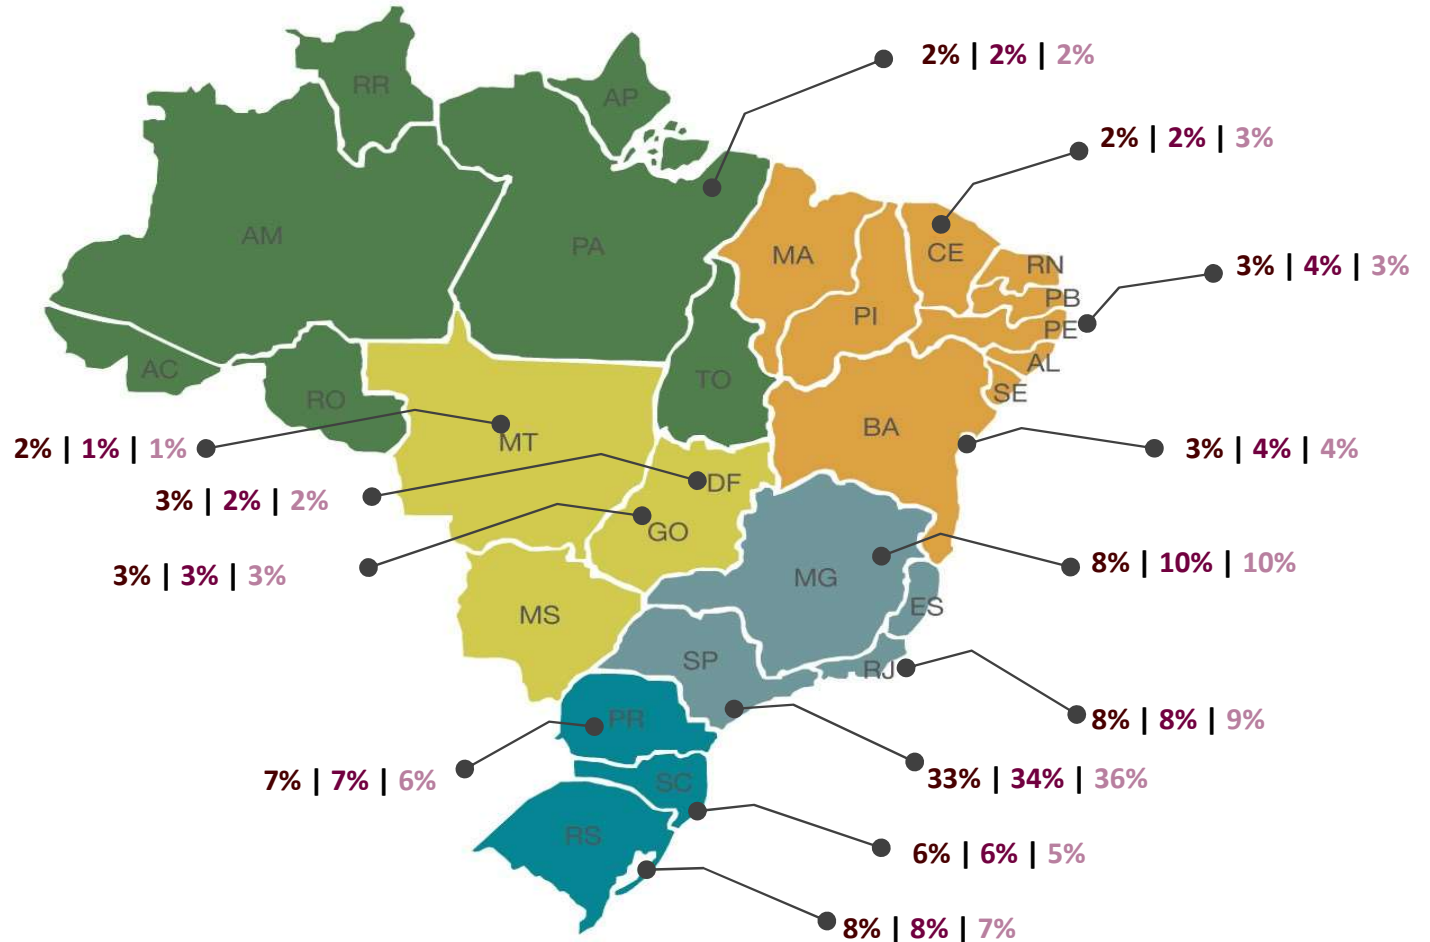

%

Prefere ser chamado de...

Distribuição dos entrevistados por Estados

2023 | 2022 | 2021

Menções com 1%

Amapá, Rondônia, Roraima, Sergipe e Tocantins tiveram menos de 1% de entrevistas.

39. Qual é estado onde você mora? Base Amostra: 2021: (1026) | 2022: (1074) | 2023: (1071)

Marca de produtos, peças ou serviços que mais gostam: Bosch, Nakata e NGK.

%

Mais gosta

■ 2023 ■ 2022 ■ 2021

Base Amostra: 2021: (1026) | 2022: (1074) | 2023: (1071)

1. De todas as marcas de produtos, peças e serviços que você utiliza, na sua oficina, qual é a que você mais gosta? (ESPONTÂNEA)