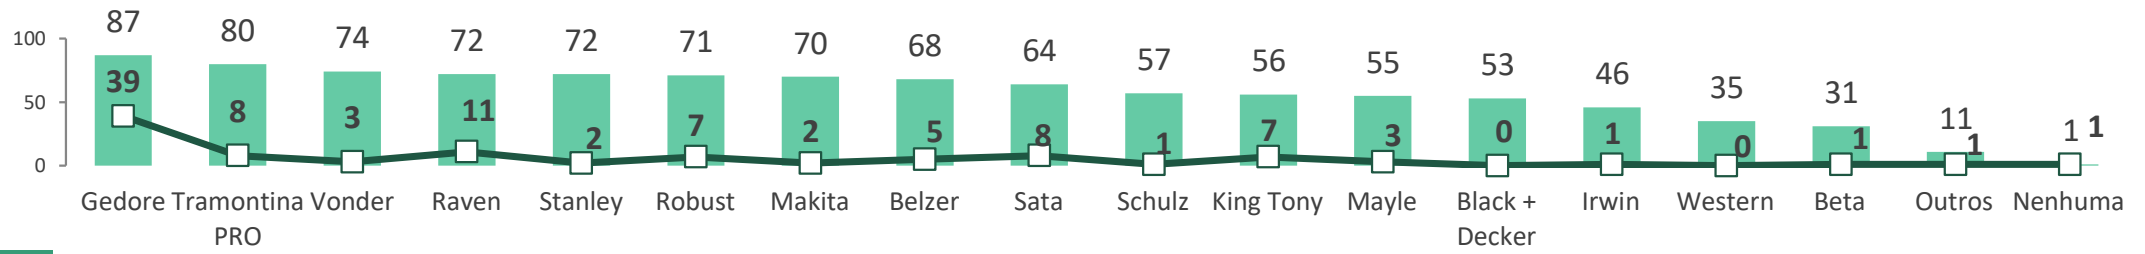

MARCAS DE FERRAMENTAS

Mais conhecida(s): **GEDORE** TRAMONTINA PRO FERRAMENTAS INDUSTRIAIS
Comprada(s) com mais frequência: **GEDORE** %

2023

2022

2021

35. Quais marcas de Ferramentas você conhece? (RM)

Base Amostra: 2021: (1026) | 2022: (1074) | 2023: (1071)

35A. Qual marca de Ferramenta você compra com mais frequência? (RU)

Base (quem conhece alguma marca) : 2021: (1020) | 2022: (1066) | 2023: (1064)