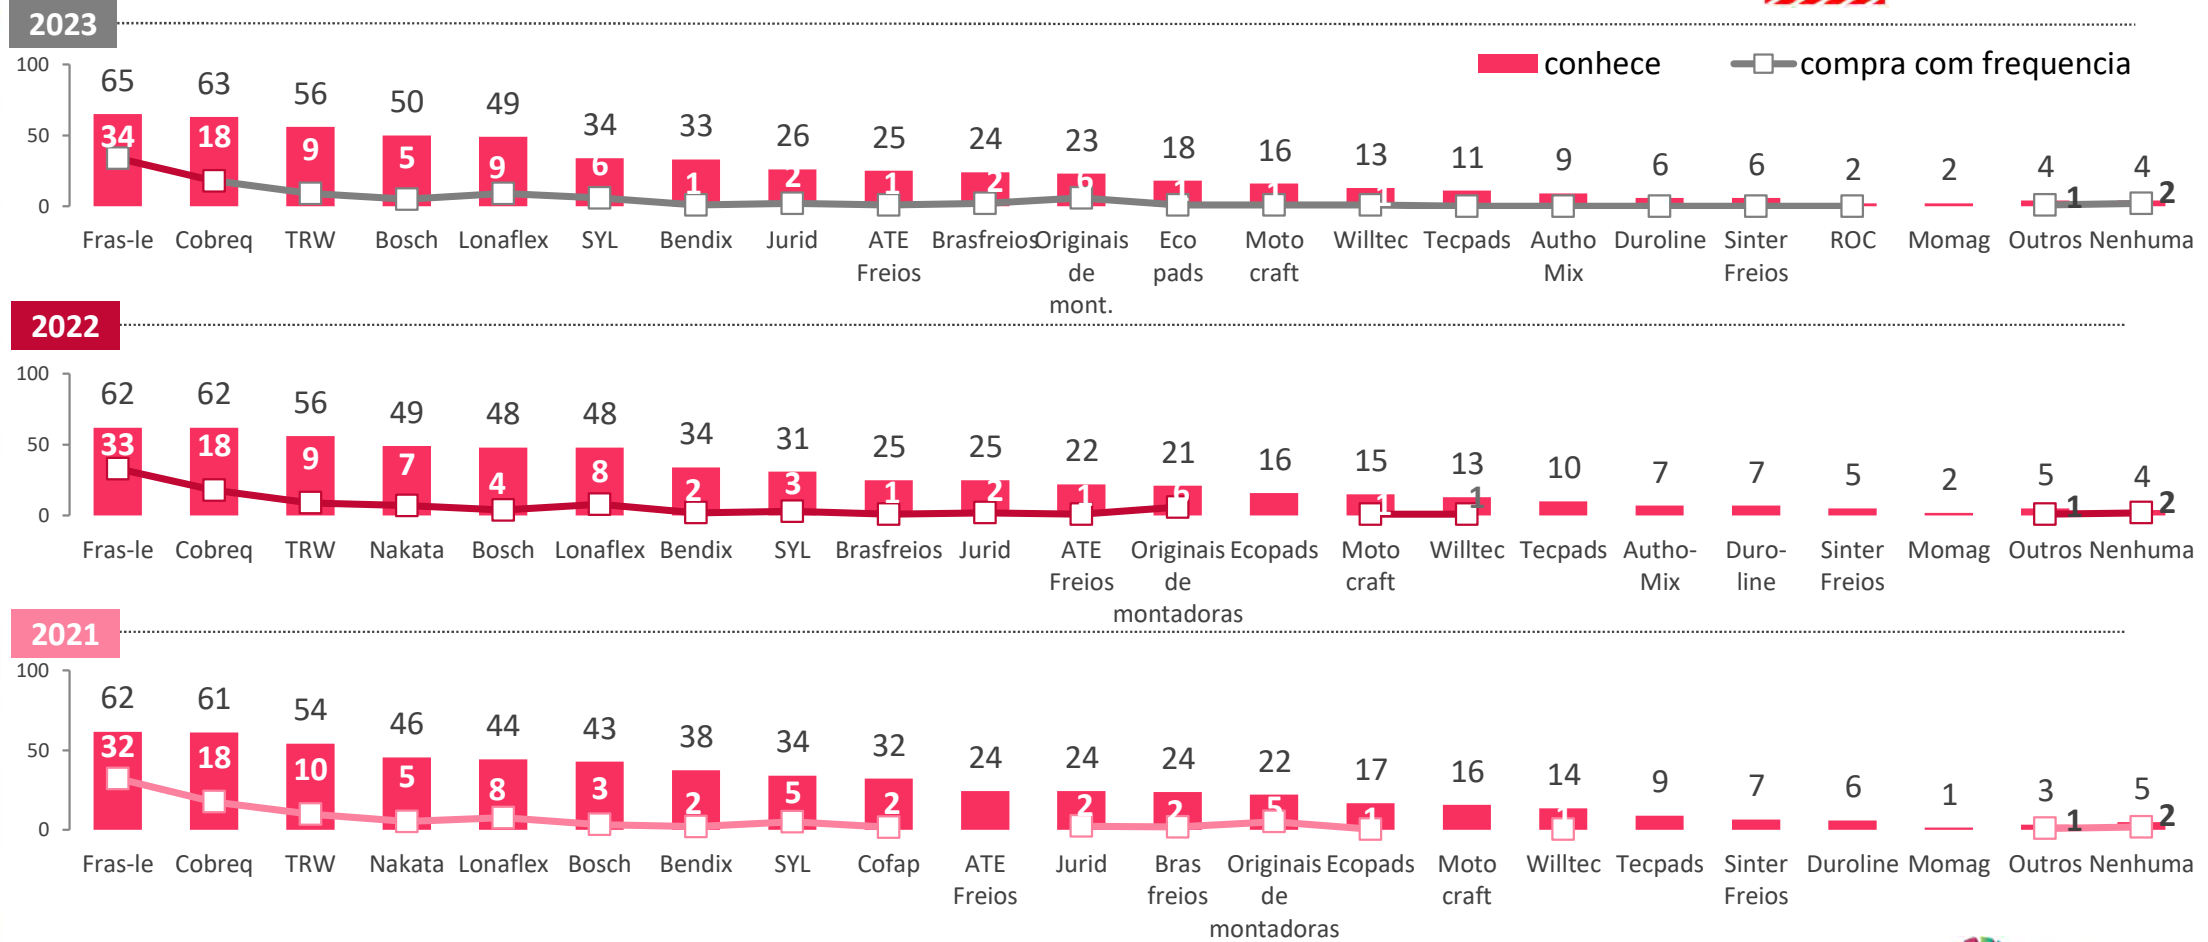

%

2023

2022

2021

P63. Quais as marcas de Sensor de Temperatura você conhece? (RM)

Base Amostra: 2021: (1026) | 2022: (1074) | 2023: (1071)

P63A. Qual marca de Sensor de Temperatura você compra com mais frequência? (RU)

Base (quem conhece alguma marca): 2021: (977) | 2022: (1030) | 2023: (1017)

MARCAS DE LONA/SAPATA DE FREIO

Mais conhecida(s): **FRASLE COBREQ**
 Comprada(s) com mais frequência: **FRASLE**

%

P64. Quais as marcas de Lona/Sapata de freio você conhece? (RM)