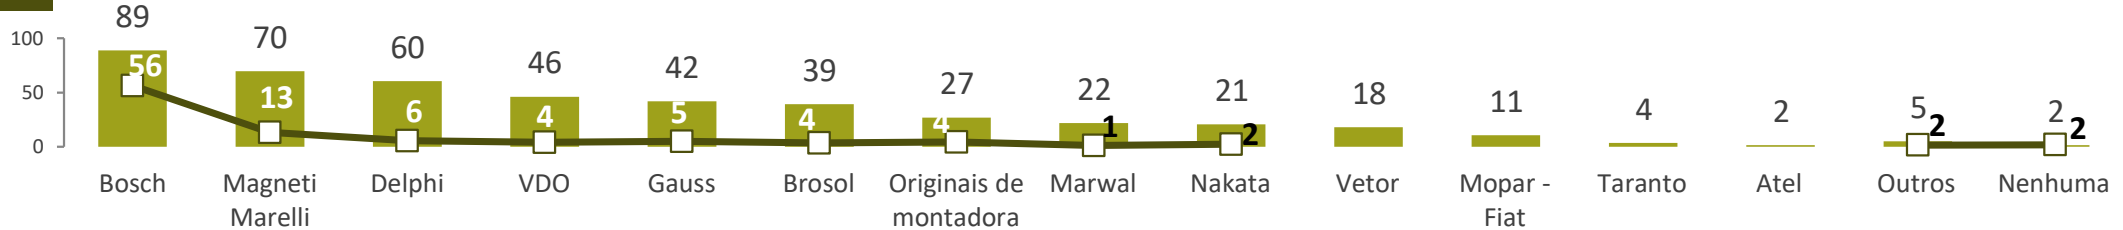

MARCAS DE BOMBA DE COMBUSTÍVEL

Mais conhecida(s): **BOSCH**
Comprada(s) com mais frequência: **BOSCH** %

2023

2022

2021

5. Quais marcas de Bomba de Combustível você conhece? (RM)

5A. Qual marca de Bomba de Combustível você compra com mais frequência? (RU)

Base Amostra: 2021: (1026) | 2022: (1074) | 2023: (1071)

Base (quem conhece alguma marca) : 2021: (1010) | 2022: (1064) | 2023: (1060)