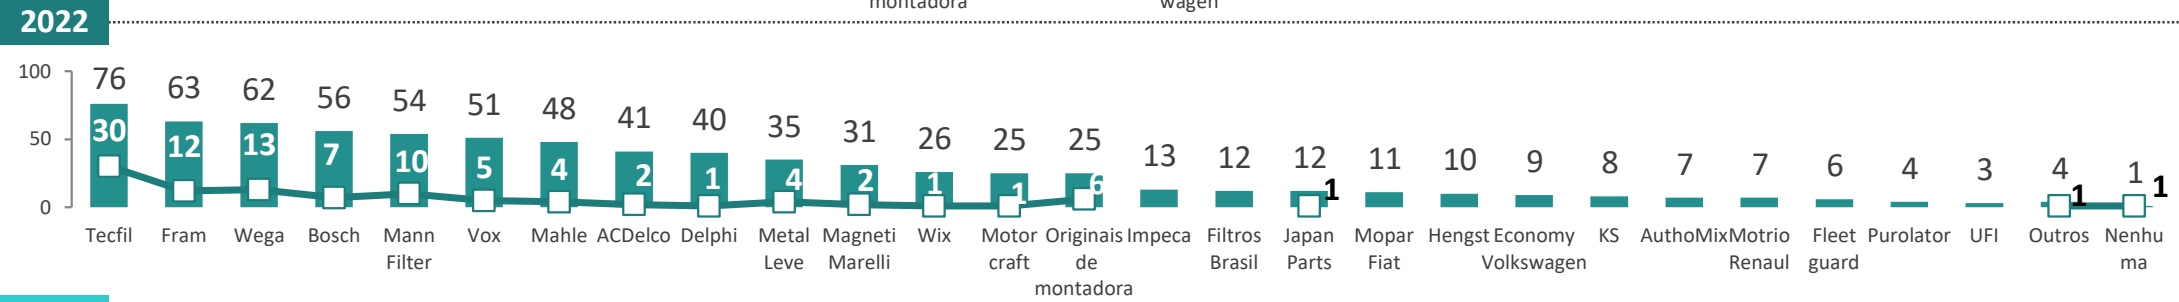

MARCAS DE FILTROS DE COMBUSTÍVEL

Mais conhecida(s): **Tecfil**
Comprada(s) com mais frequência: **Tecfil** %

14. Quais marcas de filtros de combustível você conhece? (RM)

14A. Qual marca de filtros de combustível você compra com mais frequência? (RU)

Base Amostra: 2021: (1026) | 2022: (1074) | 2023: (1071)

Base (quem conhece alguma marca) : 2021: (1011) | 2022: (1066) | 2023: (1055)