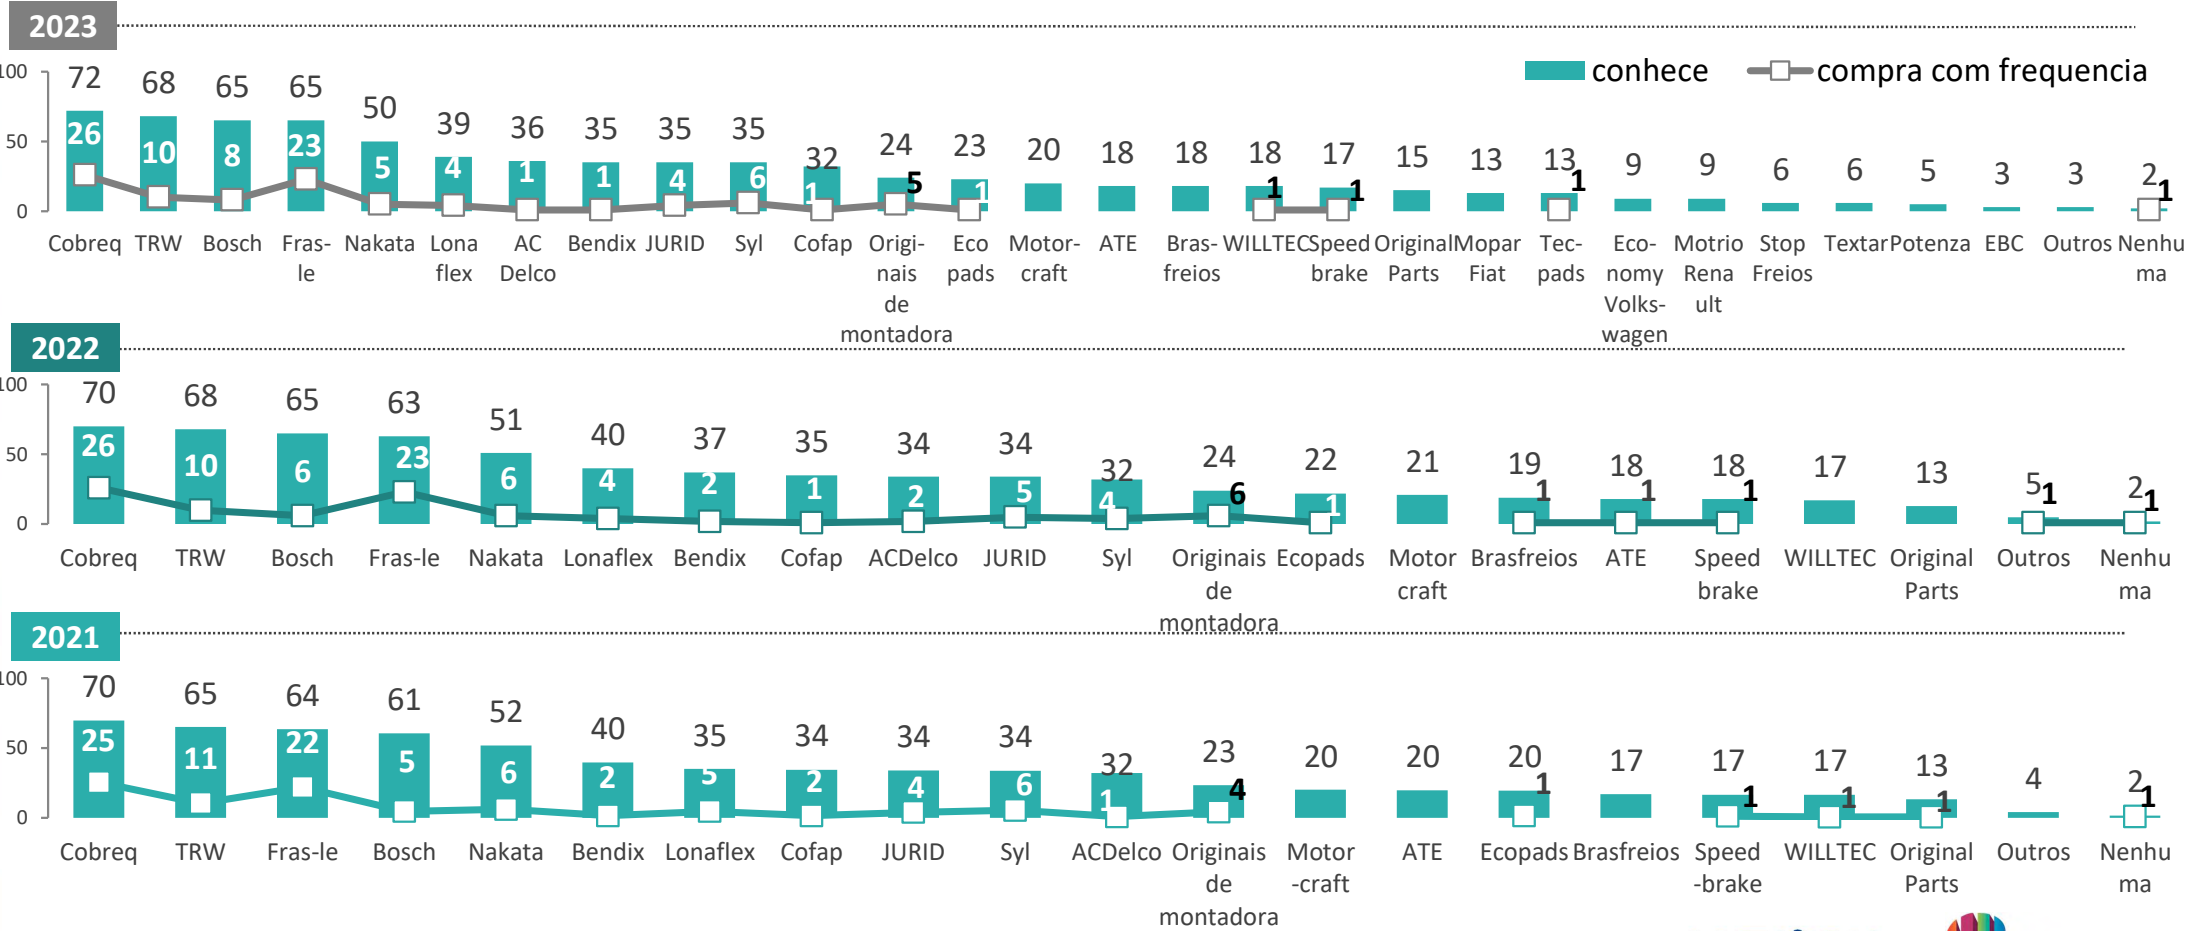

Base (quem conhece alguma marca): 2021: (976) | 2022: (1010) | 2023: (1001)

MARCAS DE ÓLEO LUBRIFICANTE

Mais conhecida(s): **Castrol LUBRAX Mobil**

Comprada(s) com mais frequência: **Mobil LUBRAX BELFMA**

MARCAS DE PALHETA DE PARA-BRISAS

Mais conhecida(s): **BOSCH**
 Comprada(s) com mais frequência: **BOSCH Dyna** %

23. Quais marcas de palheta de para-brisas você conhece? (RM)

Base Amostra: 2021: (1026) | 2022: (1074) | 2023: (1071)

23A. Qual marca de palheta de para-brisas você compra com mais frequência? (RU)

Base (quem conhece alguma marca): 2021: (968) | 2022: (1001) | 2023: (1001)

MARCAS DE PASTILHA DE FREIO

Mais conhecida(s): **COBREQ TRW**
 Comprada(s) com mais frequência: **COBREQ FRASLE** %