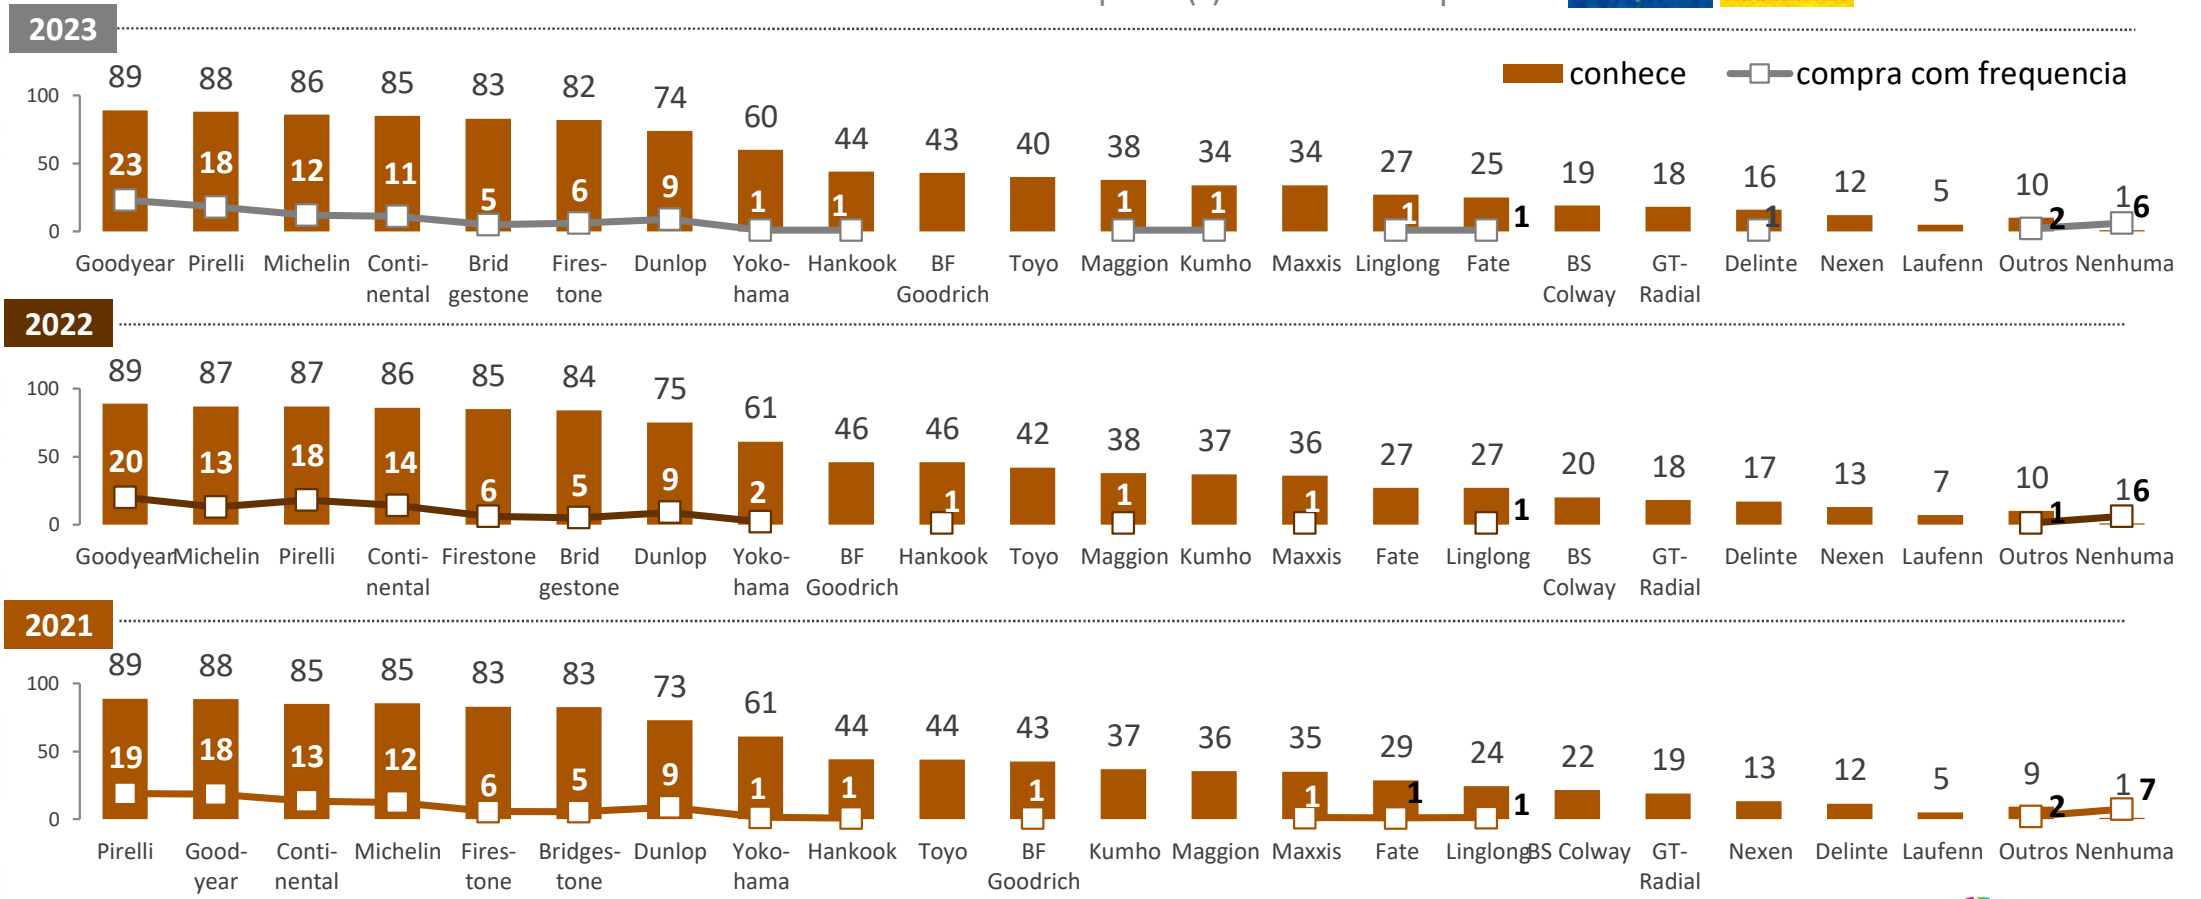

MARCAS DE PNEUS

Mais conhecida(s):
%

Comprada(s) com mais frequência:

25. Quais marcas de pneus você conhece? (RM)

Base Amostra: 2021: (1026) | 2022: (1074) | 2023: (1071)

25A. Qual marca de pneus você compra com mais frequência? (RU)

Base (quem conhece alguma marca): 2021: (1018) | 2022: (1058) | 2023: (1060)