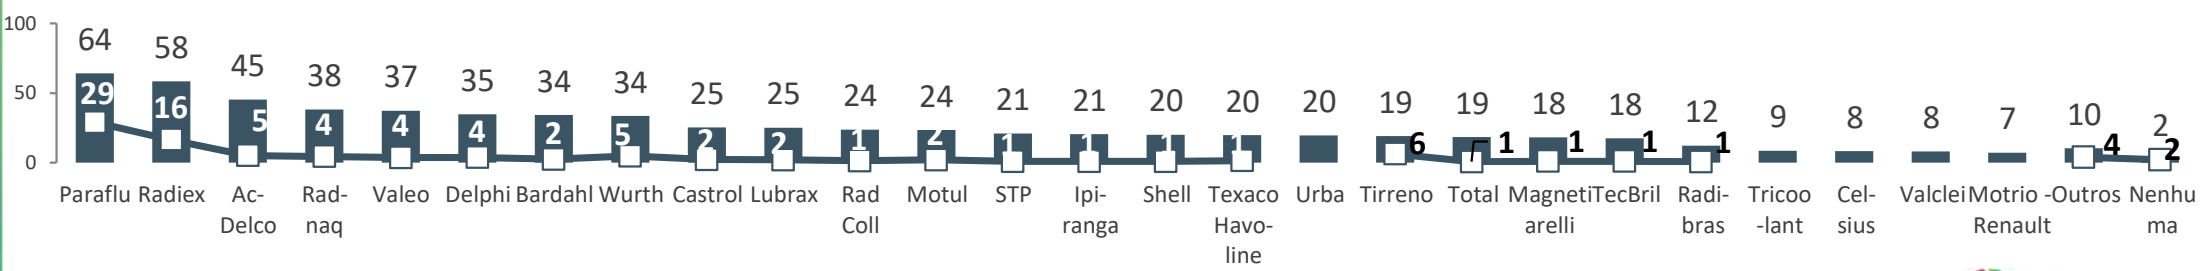

MARCAS DE FLUÍDO DE ARREFECIMENTO

Mais conhecida(s): **PARAFLU®**

Comprada(s) com mais frequência: **PARAFLU®**

%

2023

2022

2021

51. Quais as marcas de Fluido de Arrefecimento você conhece? (RM)