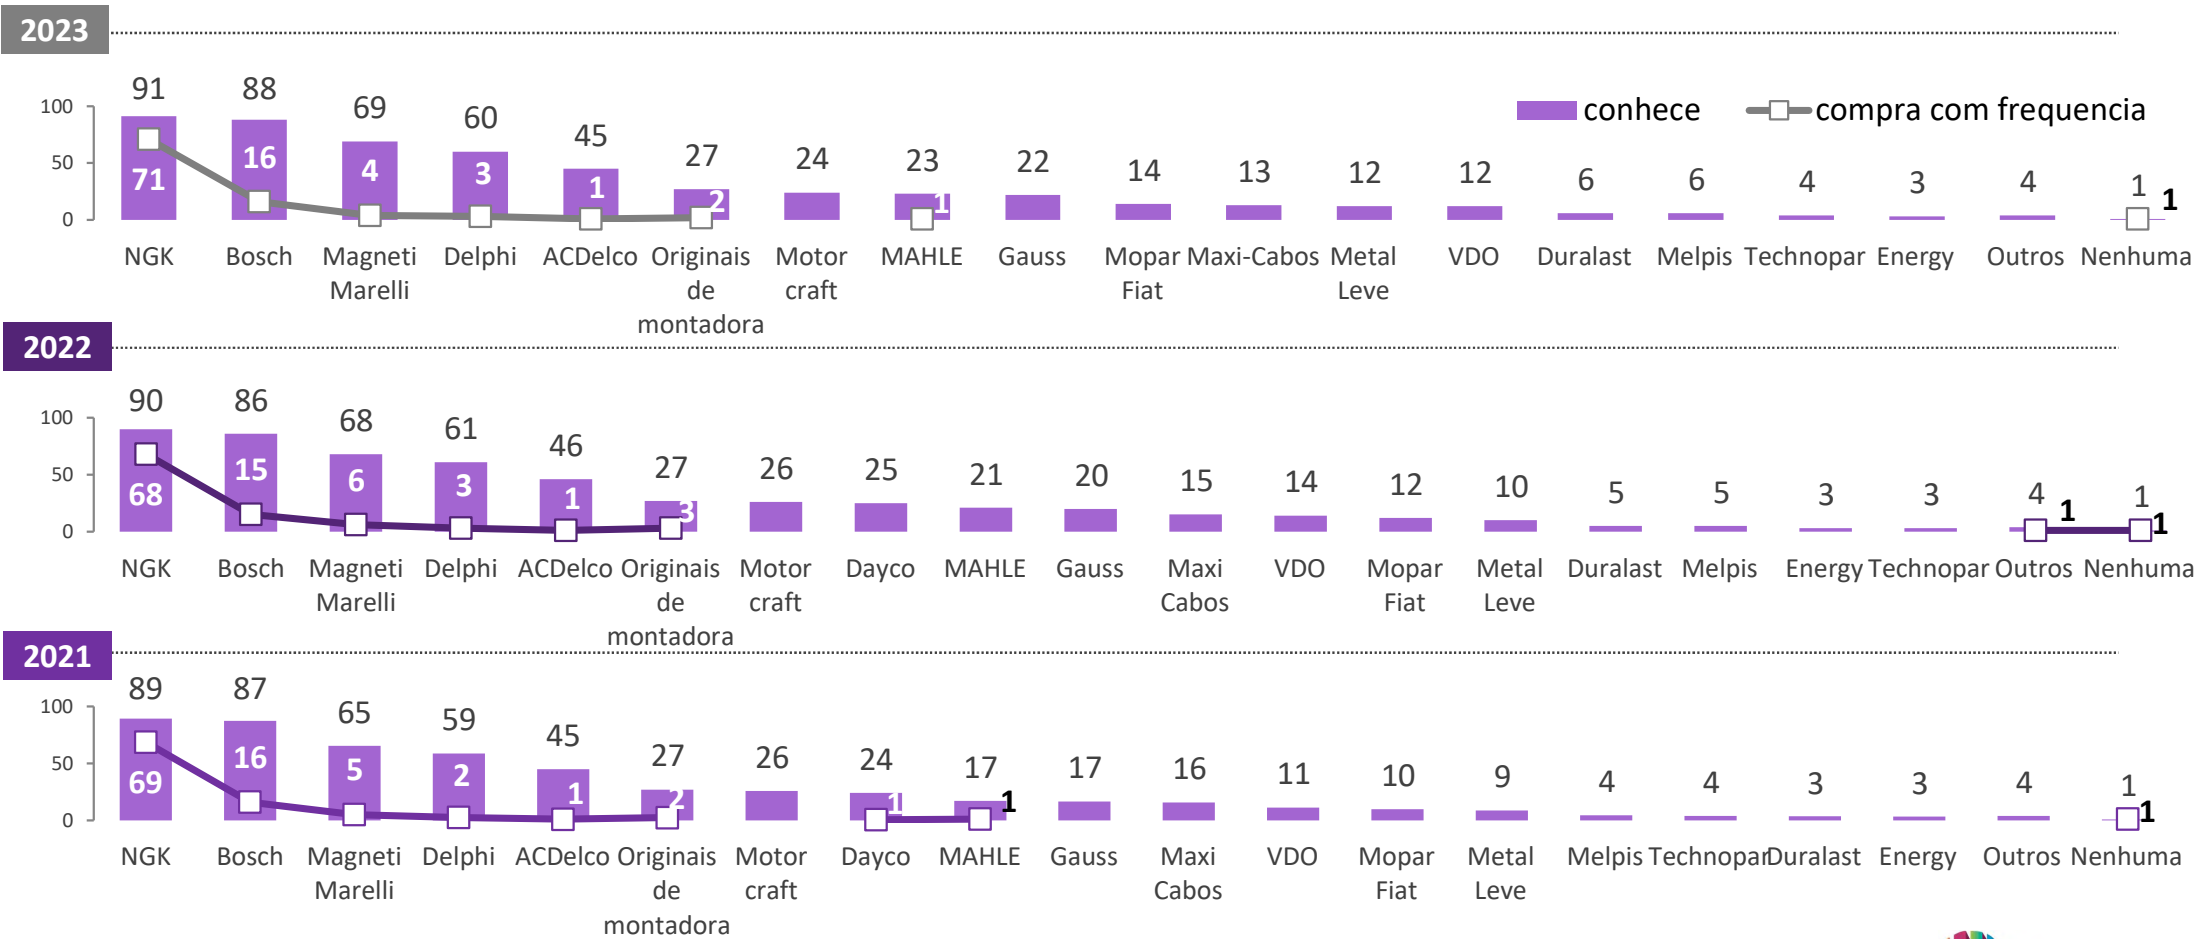

MARCAS DE CABO DE VELA

Mais conhecida(s): **NGK** **BOSCH**
Comprada(s) com mais frequência: **NGK** %

7. Quais marcas de Cabo de Vela você conhece? (RM)

Base Amostra: 2021: (1026) | 2022: (1074) | 2023: (1071)

7A. Qual marca de Cabo de Vela você compra com mais frequência? (RU)

Base (quem conhece alguma marca): 2021: (1019) | 2022: (1066) | 2023: (1064)