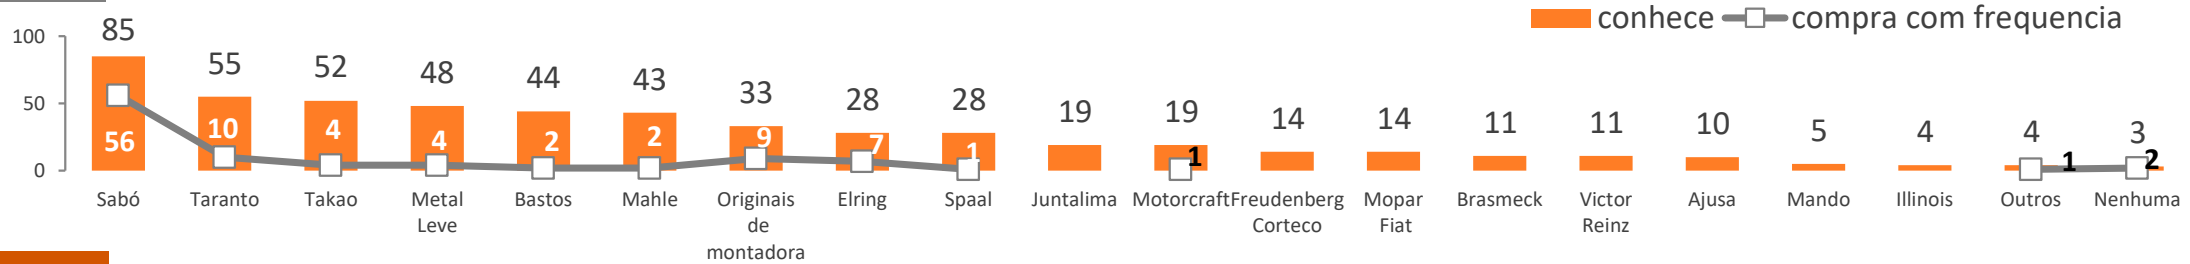

MARCAS DE JUNTAS DE MOTOR

Mais conhecida(s): **SABÓ**
Comprada(s) com mais frequência: **SABÓ** %

2023

2022