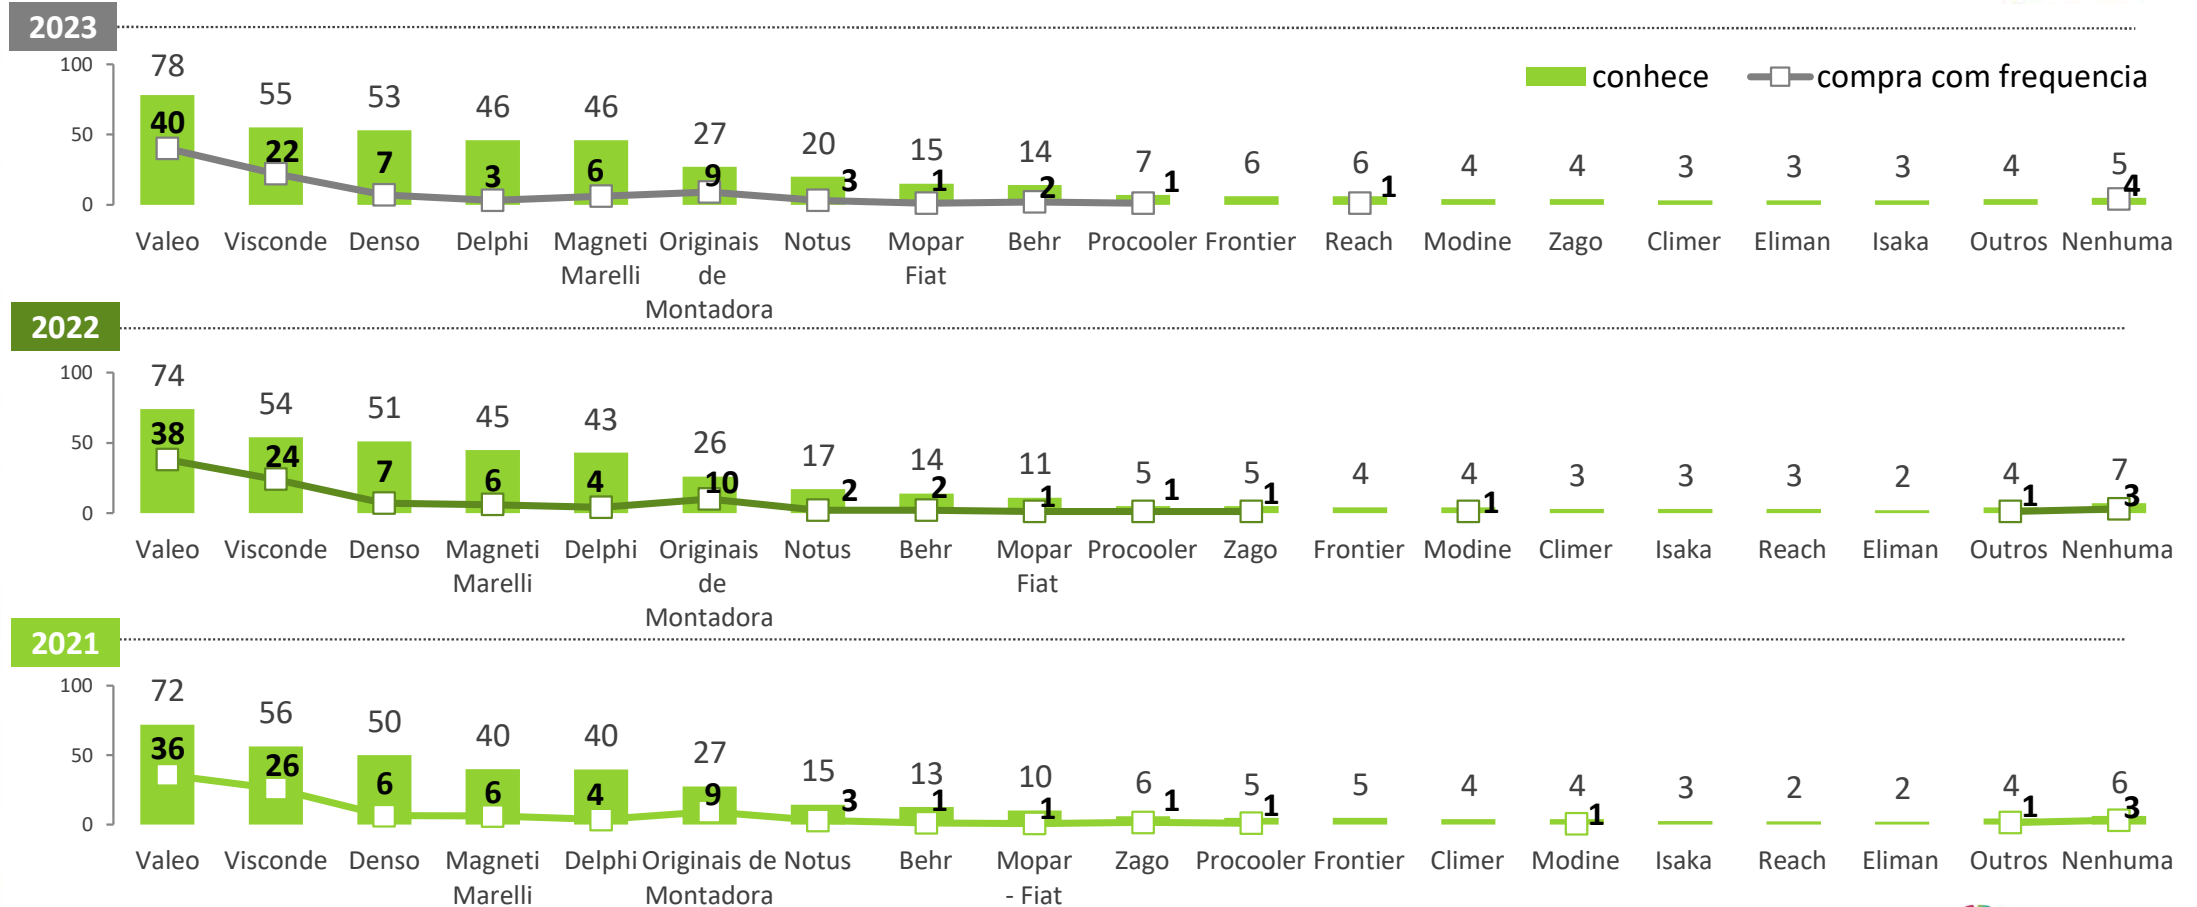

24. Quais marcas de pastilha de freio você conhece? (RM)
 24A. Qual marca de pastilha de freio você compra com mais frequência? (RU)

Base Amostra: 2021: (1026) | 2022: (1074) | 2023: (1071)
 Base (quem conhece alguma marca): 2021: (1009) | 2022: (1053) | 2023: (1049)

MARCAS DE PNEUS

Mais conhecida(s):    
 %

Comprada(s) com mais frequência:  

25. Quais marcas de pneus você conhece? (RM)

Base Amostra: 2021: (1026) | 2022: (1074) | 2023: (1071)

25A. Qual marca de pneus você compra com mais frequência? (RU)

Base (quem conhece alguma marca): 2021: (1018) | 2022: (1058) | 2023: (1060)

MARCAS DE RADIADORES

Mais conhecida(s): **Valeo**
 Comprada(s) com mais frequência: **Valeo** %

26. Quais marcas de radiadores você conhece? (RM)