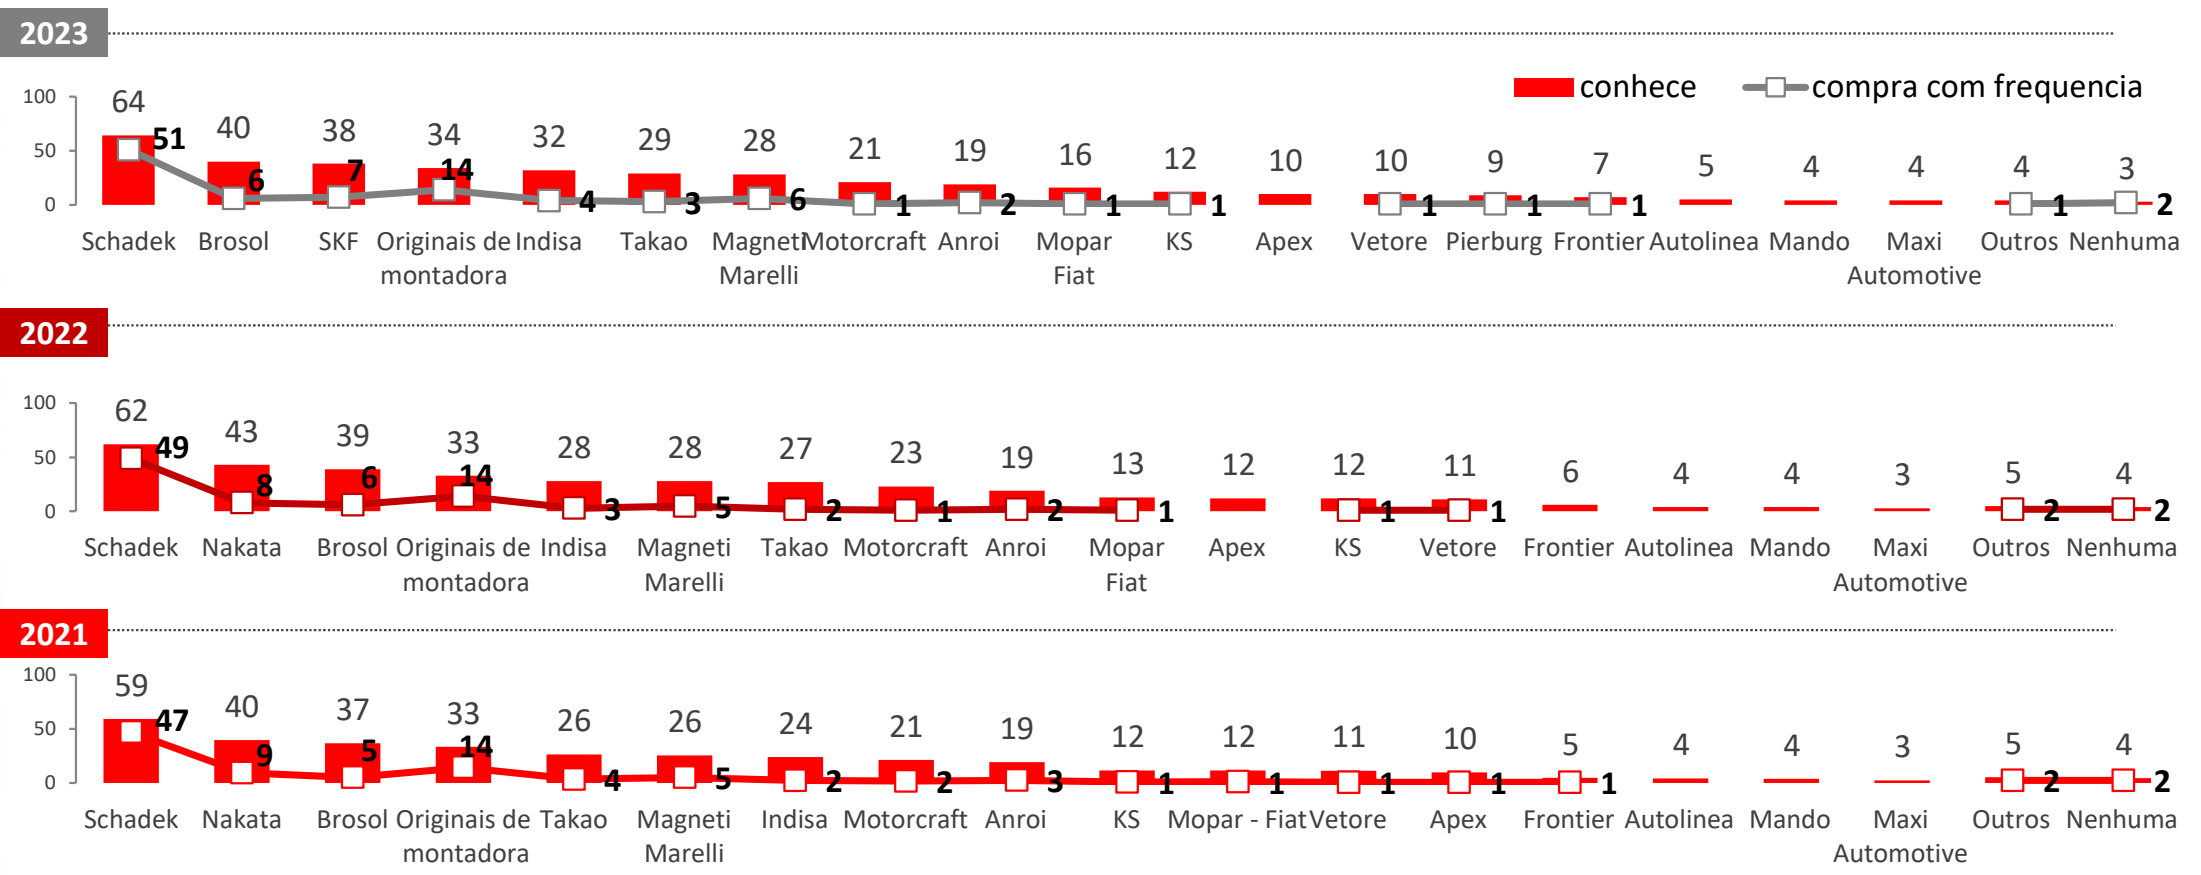

MARCAS DE BOMBA DE ÓLEO

Mais conhecida(s): **SCHADEK**
Comprada(s) com mais frequência: **SCHADEK** %

6. Quais marcas de Bomba de Óleo você conhece? (RM)

Base Amostra: 2021: (1026) | 2022: (1074) | 2023: (1071)

6A. Qual marca de Bomba de Óleo você compra com mais frequência? (RU)

Base (quem conhece alguma marca): 2021: (980) | 2022: (1031) | 2023: (1039)