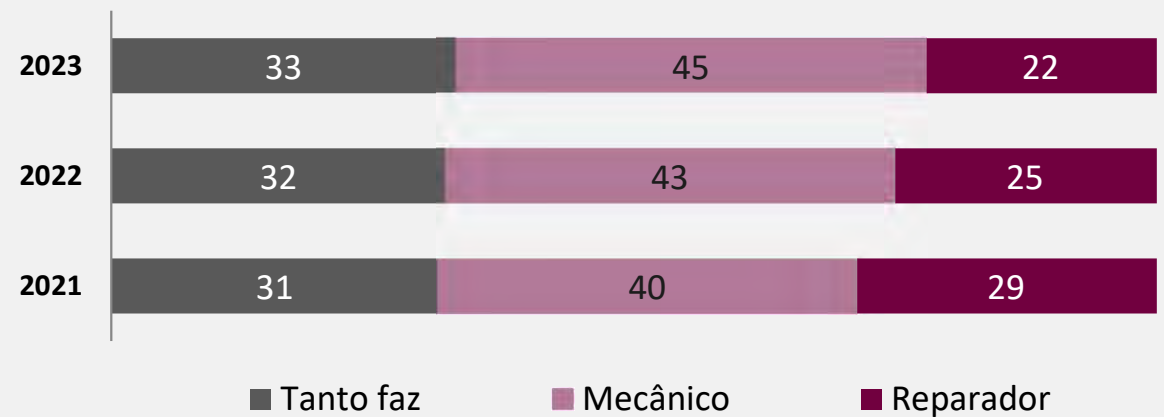

Os profissionais seguem preferindo ser chamados de mecânico.

%

Prefere ser chamado de...