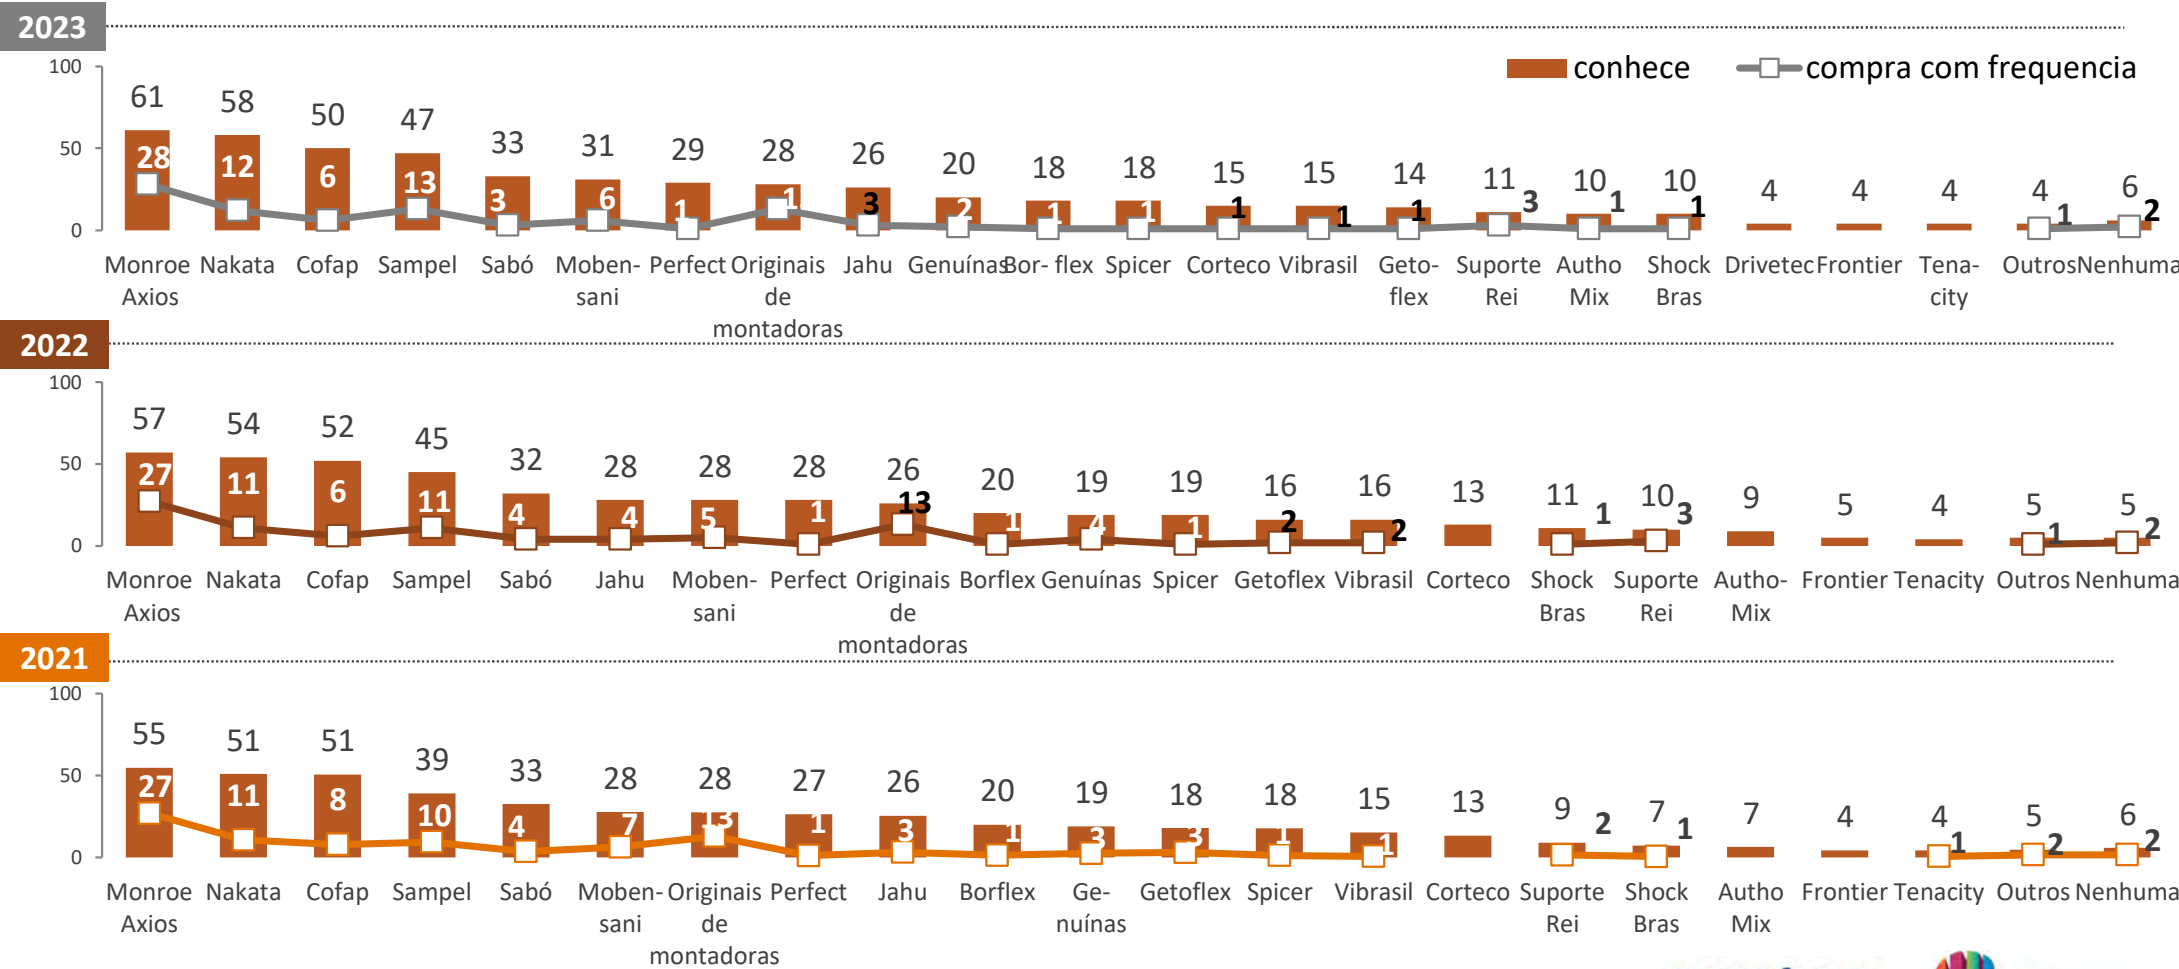

Base Amostra: 2021: (1026) | 2022: (1074) | 2023: (1071)

Base (quem conhece alguma marca): 2021: (954) | 2022: (1013) | 2023: (1011)

MARCAS DE CALÇO DE SUSPENSÃO

Mais conhecida(s): **MONROE AXIOS**

Comprada(s) com mais frequência: **MONROE AXIOS**

Base (quem conhece alguma marca): 2021: (862) | 2022: (906) | 2023: (932)

MARCAS DE COXIM DE MOTOR

Mais conhecida(s): **MONROE AXIOS** **NAKATA**

Comprada(s) com mais frequência: **MONROE AXIOS**

%

58. Quais as marcas de Coxim de Motor você conhece? (RM)

Base Amostra: 2021: (1026) | 2022: (1074) | 2023: (1071)

58A. Qual marca de Coxim de Motor você compra com mais frequência? (RU)

Base (quem conhece alguma marca): 2021: (964) | 2022: (1016) | 2023: (1004)