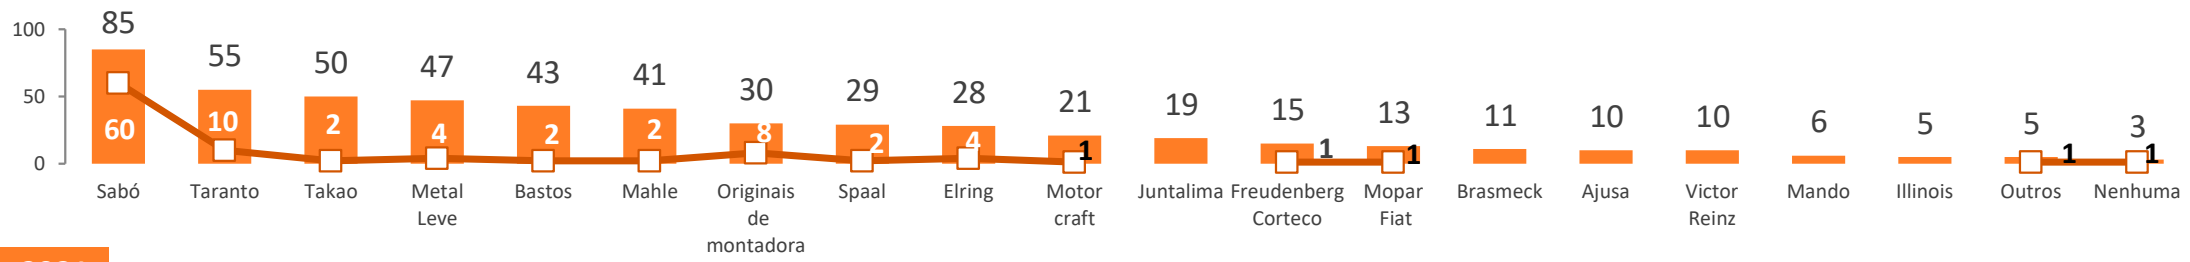

MARCAS DE JUNTAS DE MOTOR

Mais conhecida(s): **SABÓ**
Comprada(s) com mais frequência: **SABÓ** %

2023

2022

2021

17. Quais marcas de juntas de motor você conhece? (RM)

Base Amostra: 2021: (1026) | 2022: (1074) | 2023: (1071)

17A. Qual marca de juntas de motor você compra com frequência mais? (RU)

Base (quem conhece alguma marca) : 2021: (990) | 2022: (1039) | 2023: (1039)