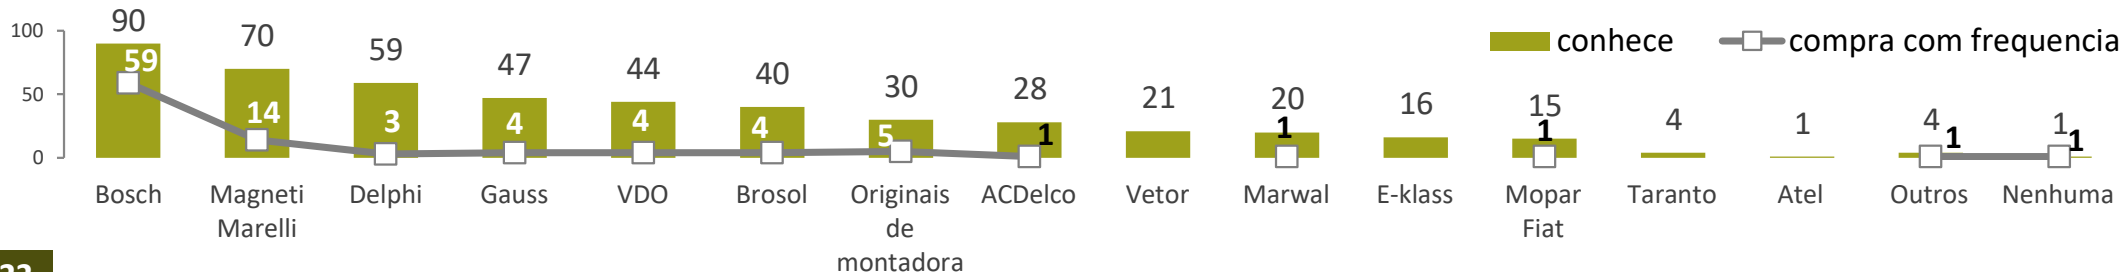

MARCAS DE BOMBA DE COMBUSTÍVEL

Mais conhecida(s): **BOSCH**
Comprada(s) com mais frequência: **BOSCH** %

2023

2022