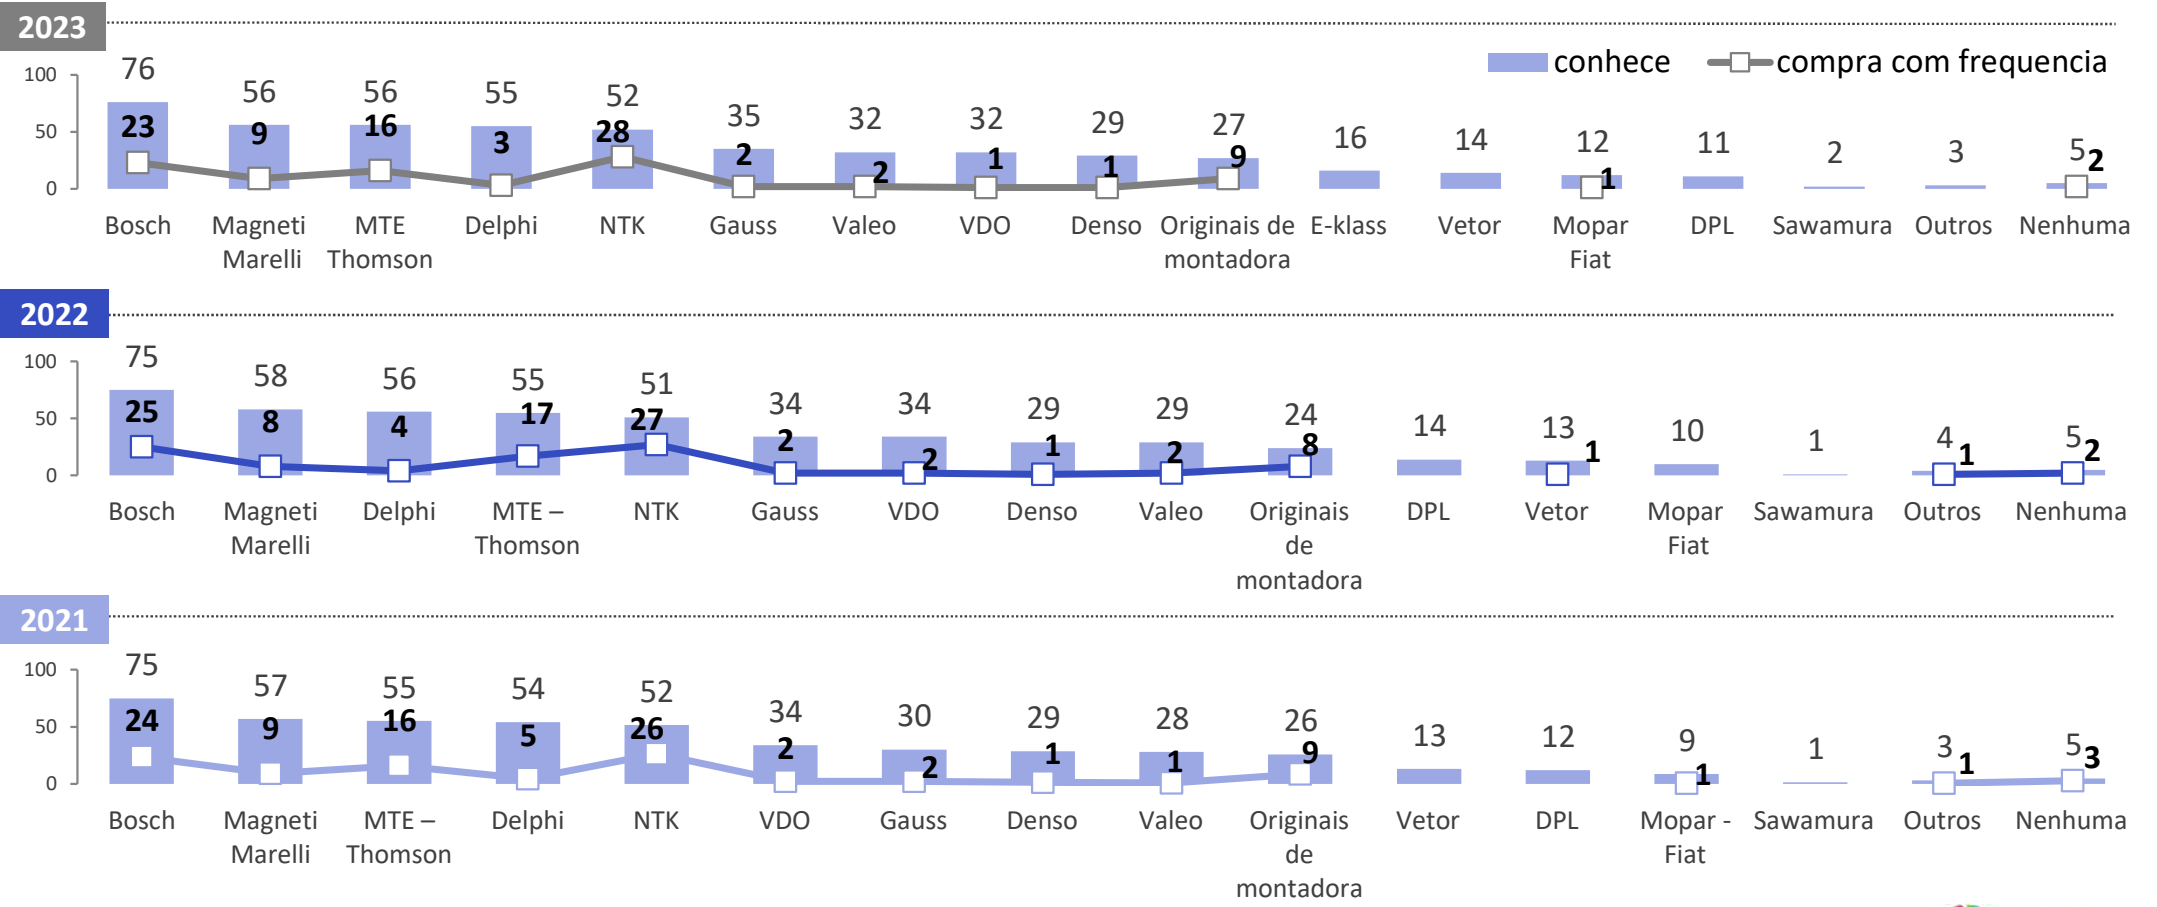

MARCAS DE SONDAS LAMBDA

Mais conhecida(s): **BOSCH**
Comprada(s) com mais frequência: **NTK BOSCH** %

30. Quais marcas de sondas lambdas você conhece? (RM)

Base Amostra: 2021: (1026) | 2022: (1074) | 2023: (1071)

30A. Qual marca de sondas lambdas você compra com mais frequência? (RU)

Base (quem conhece alguma marca): 2021: (977) | 2022: (1017) | 2023: (1022)