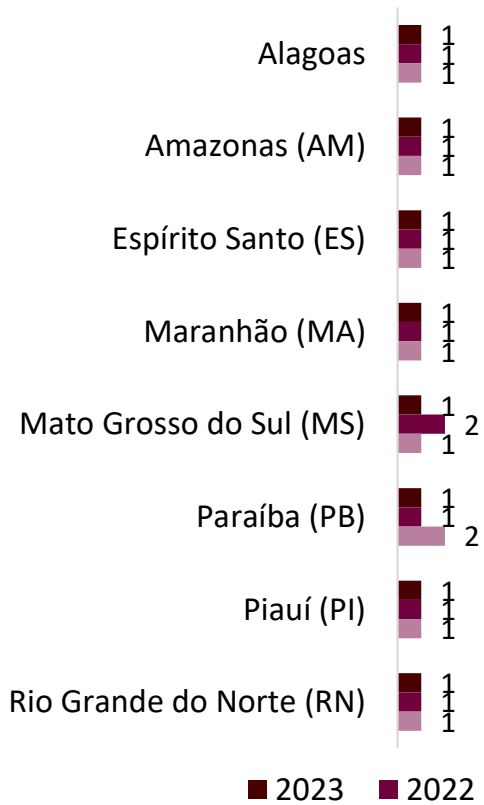

Amostra

1071 entrevistas no total.

Margem de erro

3 pontos percentuais para o total da amostra, a um nível de confiança de 95%.

Data de campo

06 de julho a 30 de agosto de 2023.

Os profissionais seguem preferindo ser chamados de mecânico.

%

Prefere ser chamado de...

Distribuição dos entrevistados por Estados

2023 | 2022 | 2021

Menções com 1%

Amapá, Rondônia, Roraima, Sergipe e Tocantins tiveram menos de 1% de entrevistas.

39. Qual é estado onde você mora? Base Amostra: 2021: (1026) | 2022: (1074) | 2023: (1071)

Marca de produtos, peças ou serviços que mais gostam: Bosch, Nakata e NGK.

%

Mais gosta

■ 2023 ■ 2022 ■ 2021

Base Amostra: 2021: (1026) | 2022: (1074) | 2023: (1071)

1. De todas as marcas de produtos, peças e serviços que você utiliza, na sua oficina, qual é a que você mais gosta? (ESPONTÂNEA)