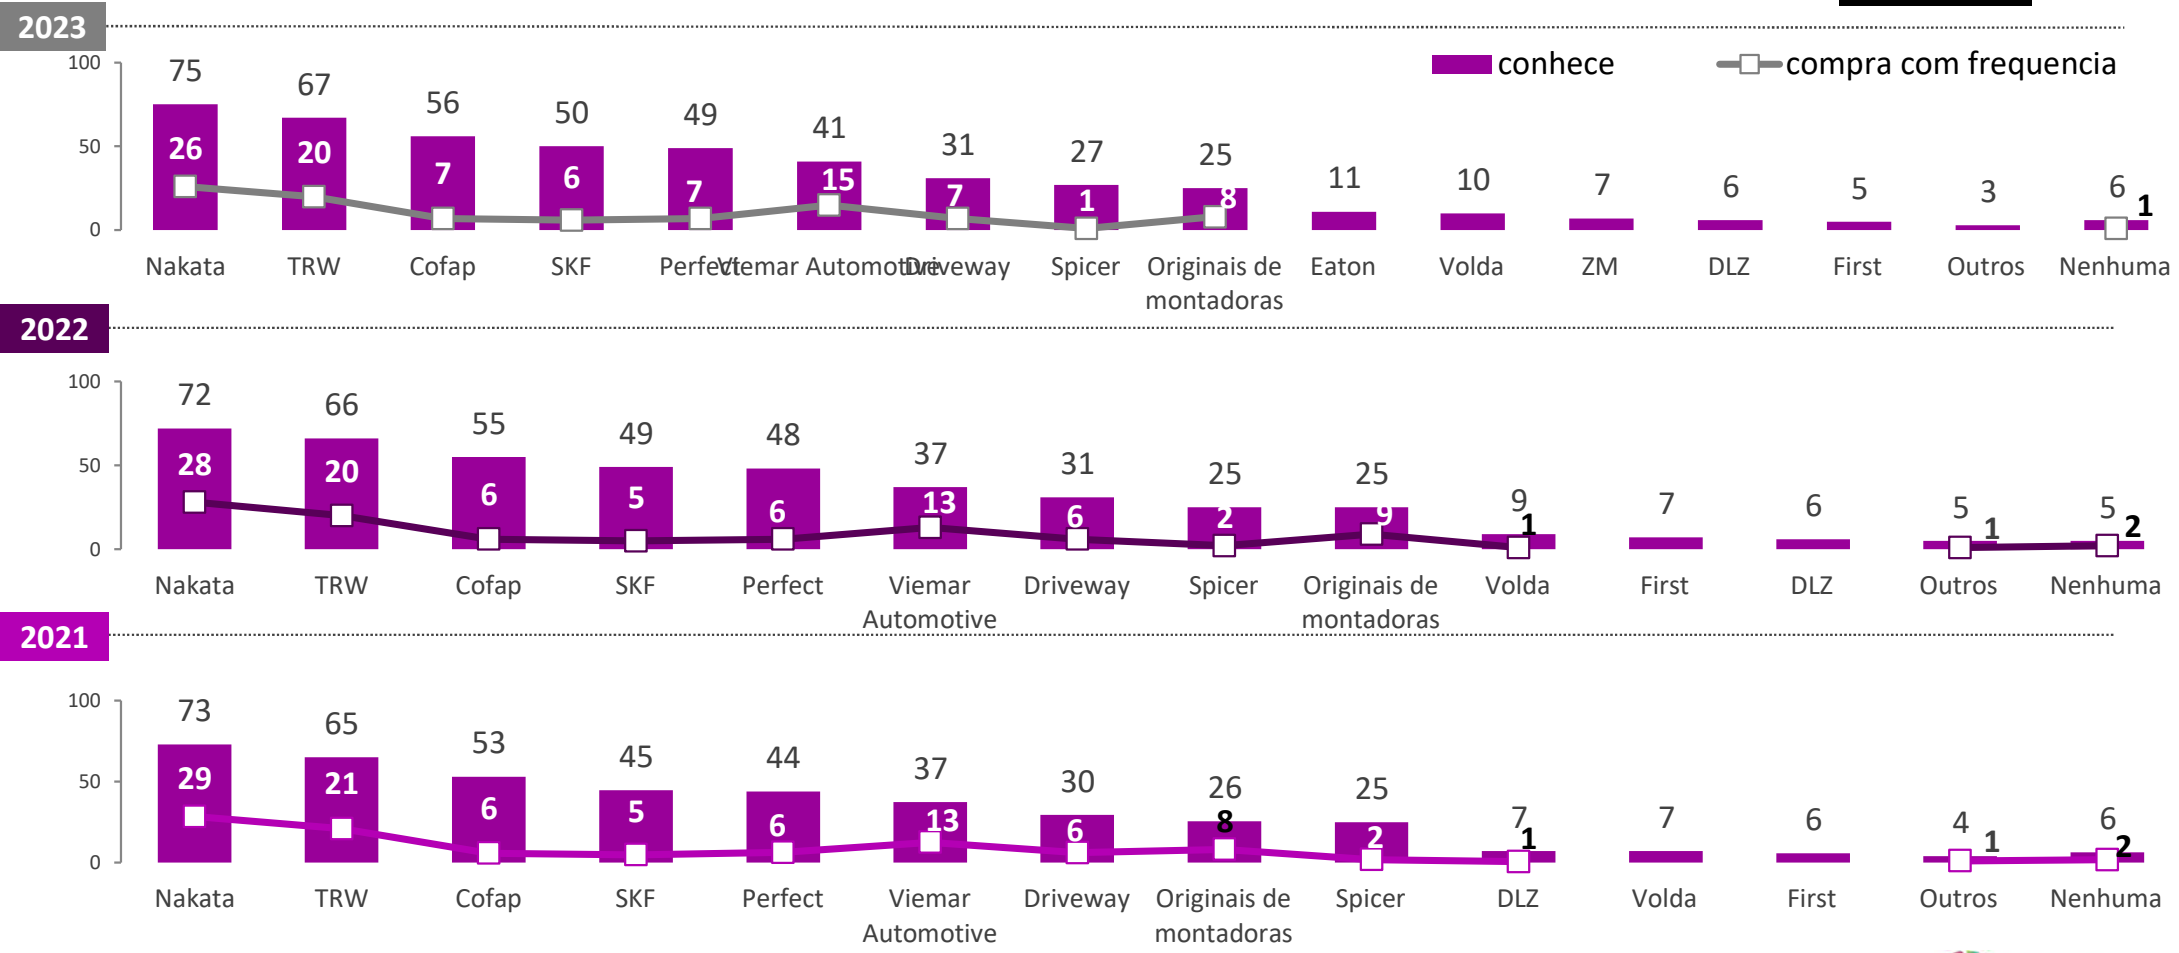

Base Amostra: 2021: (1026) | 2022: (1074) | 2023: (1071)
 Base (quem conhece alguma marca): 2021: (973) | 2022: (1018) | 2023: (1016)

MARCAS DE TERMINAL AXIAL

Mais conhecida(s): **NAKATA**
 Comprada(s) com mais frequência: **NAKATA** **TRW** %

2023

2022

2021

60. Quais as marcas de Terminal Axial você conhece? (RM)
 60A. Qual marca de Terminal Axial você compra com mais frequência? (RU)

Base Amostra: 2021: (1026) | 2022: (1074) | 2023: (1071)

Base (quem conhece alguma marca): 2021: (959) | 2022: (1013) | 2023: (1011)

MARCAS DE TERMINAL DE DIREÇÃO

Mais conhecida(s): **NAKATA**
 Comprada(s) com mais frequência: **NAKATA** %

61. Quais as marcas de Terminal de Direção você conhece? (RM)

Base Amostra: 2021: (1026) | 2022: (1074) | 2023: (1071)