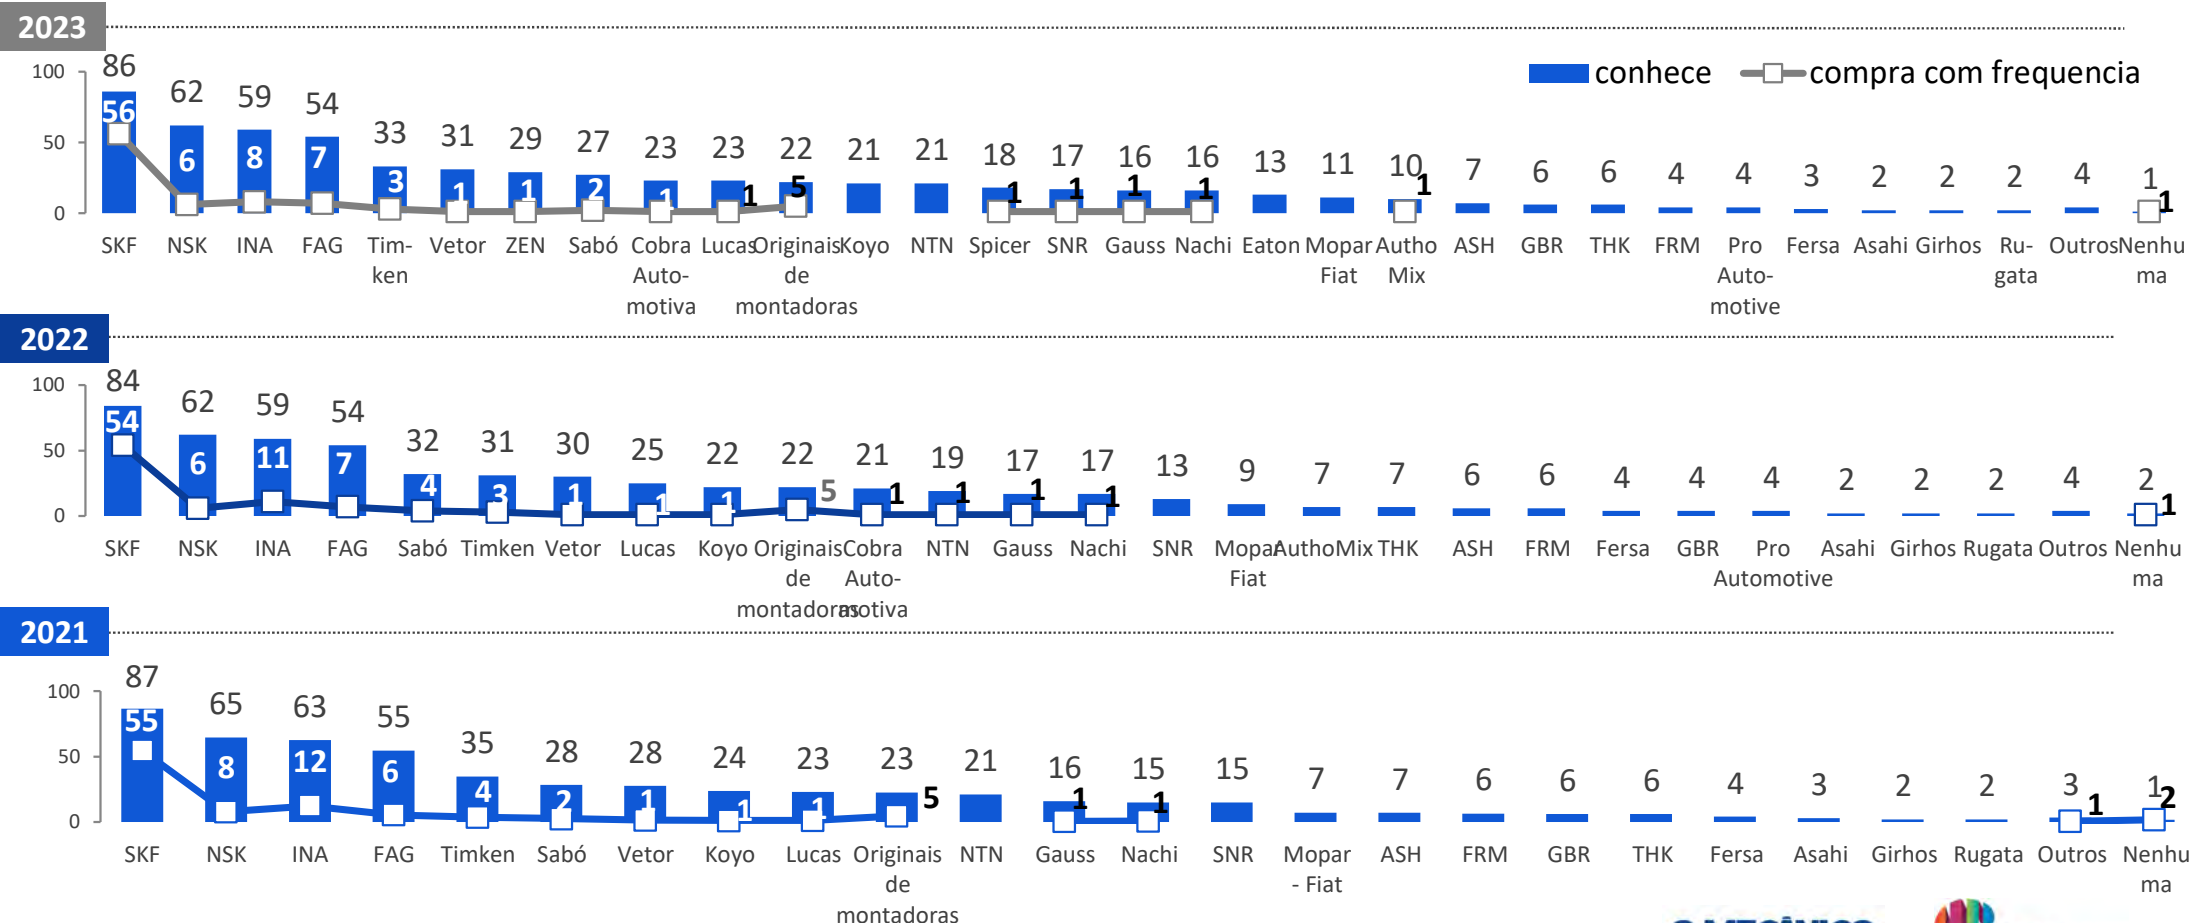

MARCAS DE ROLAMENTOS

Mais conhecida(s): **SKF**
Comprada(s) com mais frequência: **SKF** %

28. Quais marcas de rolamentos você conhece? (RM)
28A. Qual marca de rolamentos você compra com mais frequência? (RU)

Base Amostra: 2021: (1026) | 2022: (1074) | 2023: (1071)
Base (quem conhece alguma marca): 2021: (1011) | 2022: (1052) | 2023: (1057)