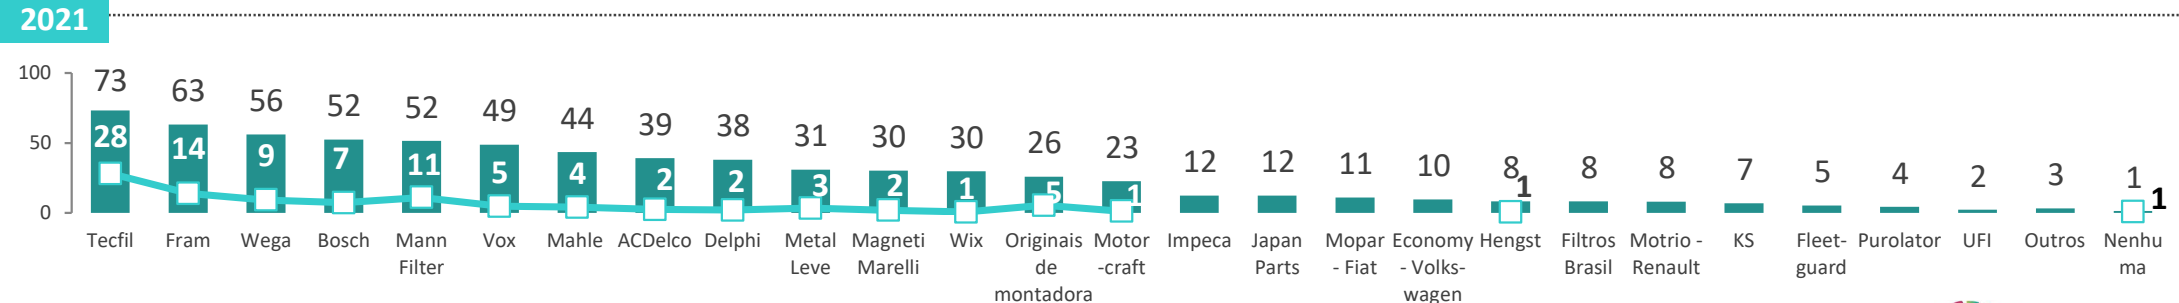

MARCAS DE FILTROS DE COMBUSTÍVEL

Mais conhecida(s): **Tecfil**
Comprada(s) com mais frequência: **Tecfil** %

14. Quais marcas de filtros de combustível você conhece? (RM)

14A. Qual marca de filtros de combustível você compra com mais frequência? (RU)

Base Amostra: 2021: (1026) | 2022: (1074) | 2023: (1071)

Base (quem conhece alguma marca) : 2021: (1011) | 2022: (1066) | 2023: (1055)