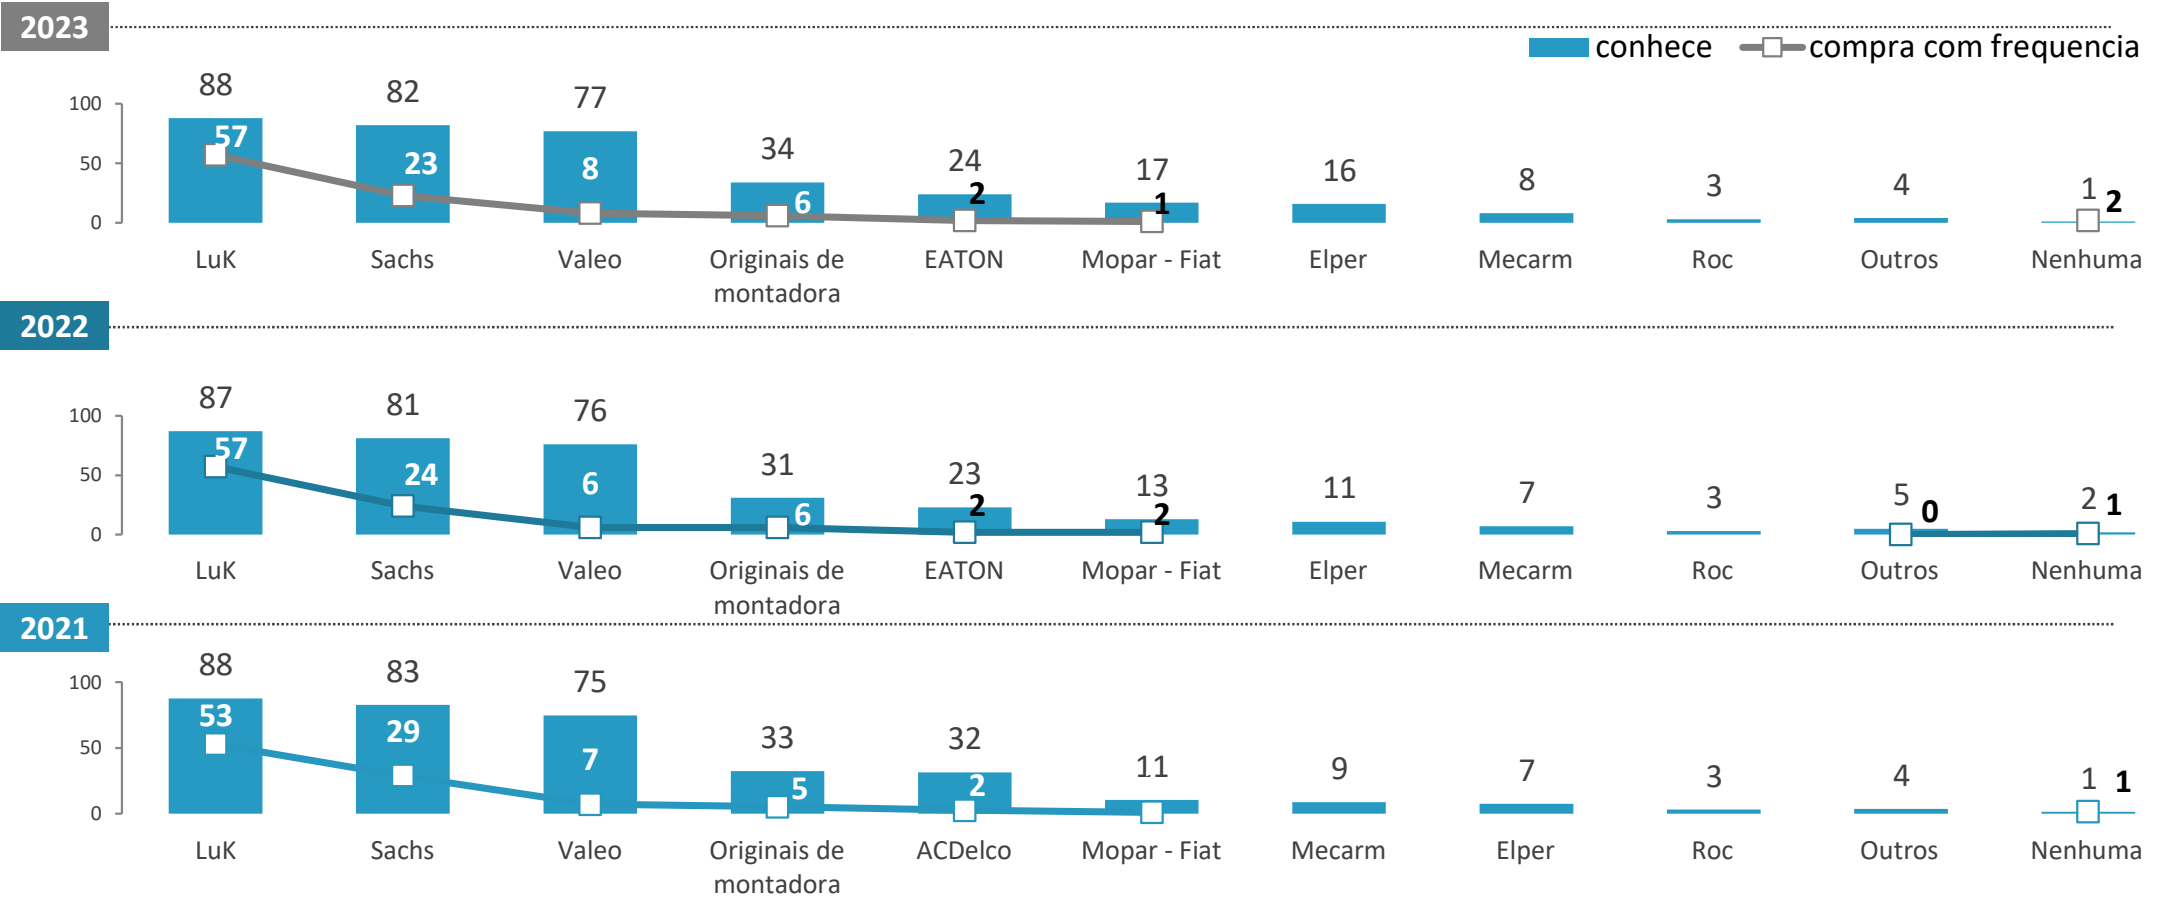

Base Amostra: 2021: (1026) | 2022: (1074) | 2023: (1071)

Base (quem conhece alguma marca) : 2021: (1010) | 2022: (1062) | 2023: (1062)

MARCAS DE DISCO DE FREIO

Mais conhecida(s):

Comprada(s) com mais frequência:

%

2023

2022

2021

9. Quais marcas de Disco de Freio você conhece? (RM)

Base Amostra: 2021: (1026) | 2022: (1074) | 2023: (1071)

9A. Qual marca de Disco de Freio você compra com mais frequência? (RU)

Base (quem conhece alguma marca) : 2021: (1013) | 2022: (1061) | 2023: (1063)

MARCAS DE EMBREAGEM

Mais conhecida(s): **LUK** **SACHS**
 Comprada(s) com mais frequência: **LUK** %

10. Quais marcas de Embreagem você conhece? (RM)

Base Amostra: 2021: (1026) | 2022: (1074) | 2023: (1071)

10A. Qual marca de Embreagem você compra com mais frequência? (RU)

Base (quem conhece alguma marca) : 2021: (1012) | 2022: (1054) | 2023: (1056)

MARCAS DE FERRAMENTAS

Mais conhecida(s): **GEDORE** TRAMONTINA PRO FERRAMENTAS INDUSTRIAIS
 Comprada(s) com mais frequência: **GEDORE** %