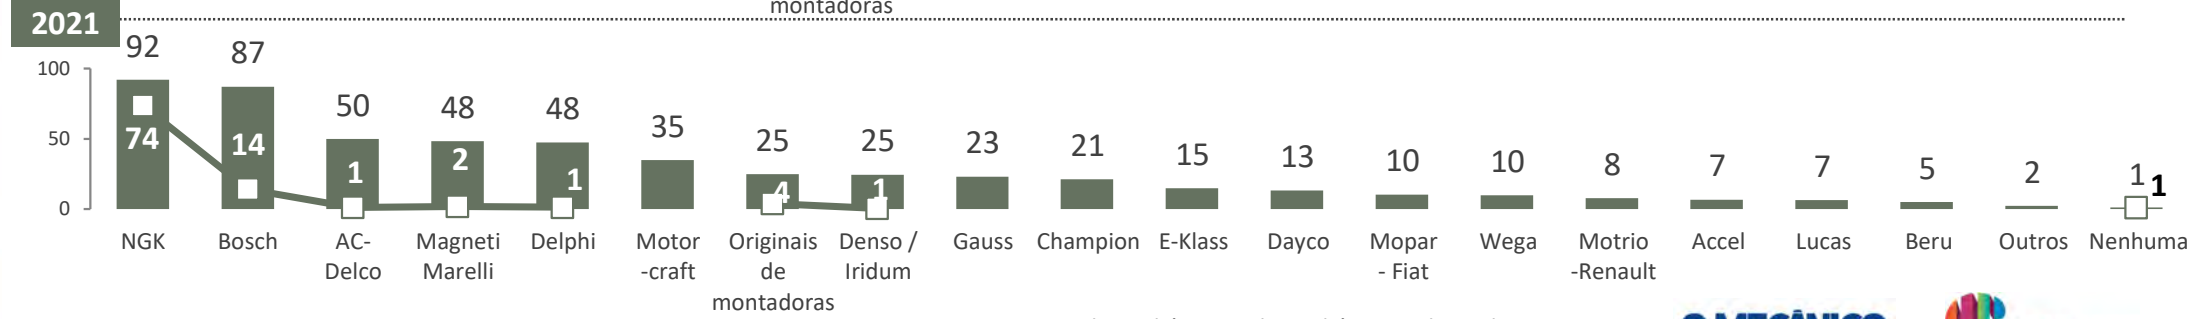

Base Amostra: 2021: (1026) | 2022: (1074) | 2023: (1071)

30A. Qual marca de sondas lambdas você compra com mais frequência? (RU)

Base (quem conhece alguma marca): 2021: (977) | 2022: (1017) | 2023: (1022)

MARCAS DE TENSIONADORES E POLIAS

Mais conhecida(s): **SKF** %

Comprada(s) com mais frequência: **SKF** %

31. Quais marcas de tensionadores e polias você conhece? (RM)

Base Amostra: 2021: (1026) | 2022: (1074) | 2023: (1071)

31A. Qual marca de tensionadores e polias você compra com mais frequência? (RU)

Base (quem conhece alguma marca): 2021: (987) | 2022: (1027) | 2023: (1018)

MARCAS DE VELAS DE IGNIÇÃO

Mais conhecida(s): **NGK BOSCH**
 Comprada(s) com mais frequência: **NGK** %