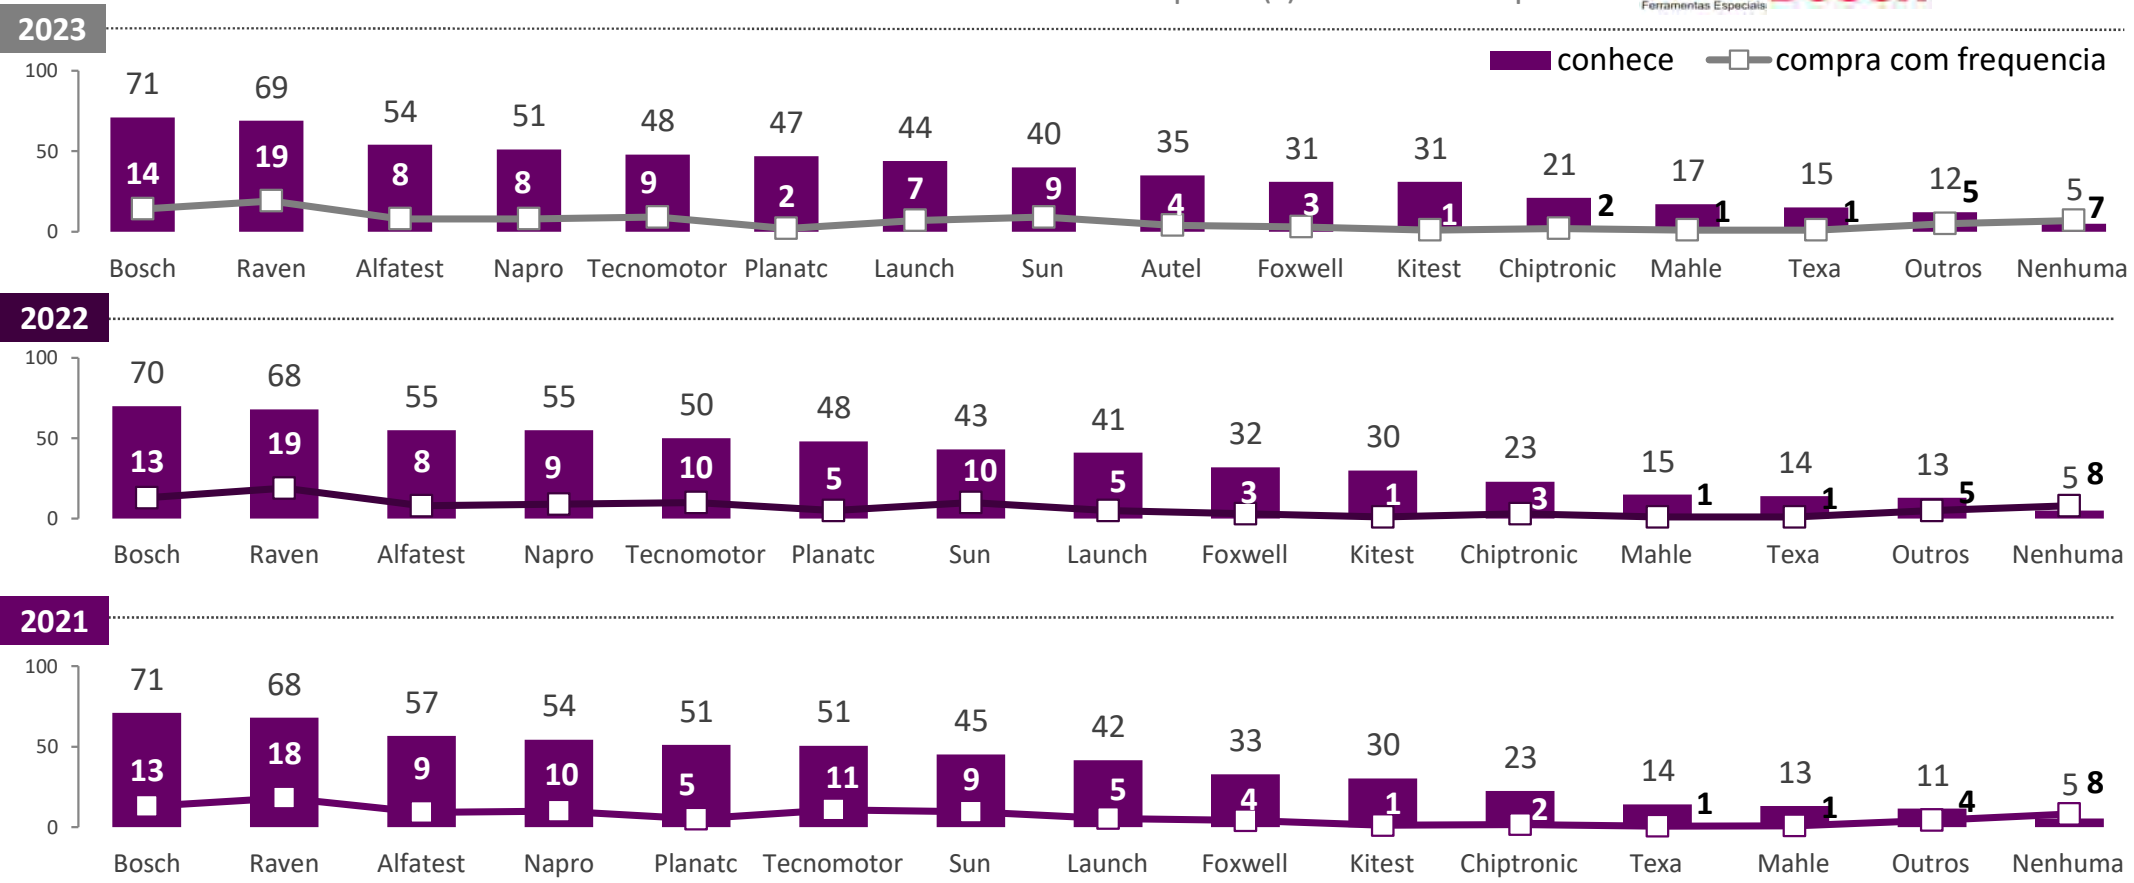

MARCAS DE TENSIONADORES E POLIAS

Mais conhecida(s): **SKF** %

Comprada(s) com mais frequência: **SKF** %

31. Quais marcas de tensionadores e polias você conhece? (RM)

Base Amostra: 2021: (1026) | 2022: (1074) | 2023: (1071)

31A. Qual marca de tensionadores e polias você compra com mais frequência? (RU)

Base (quem conhece alguma marca): 2021: (987) | 2022: (1027) | 2023: (1018)

MARCAS DE VELAS DE IGNIÇÃO

Mais conhecida(s): **NGK BOSCH**
 Comprada(s) com mais frequência: **NGK** %

33. Quais marcas de combustível você conhece? (RM)

Base Amostra: 2021: (1026) | 2022: (1074) | 2023: (1071)

33A. Qual marca de combustível você compra com mais frequência? (RU)

Base (quem conhece alguma marca): 2021: (1016) | 2022: (1058) | 2023: (1054)

MARCAS DE SCANNER AUTOMOTIVO

Mais conhecida(s): **BOSCH** **Raven**
Ferramentas Especiais

Comprada(s) com mais frequência: **Raven** **BOSCH**
Ferramentas Especiais

%

36. Quais as marcas de Scanner Automotivo (Equipamento de Diagnóstico) você conhece? (RM)