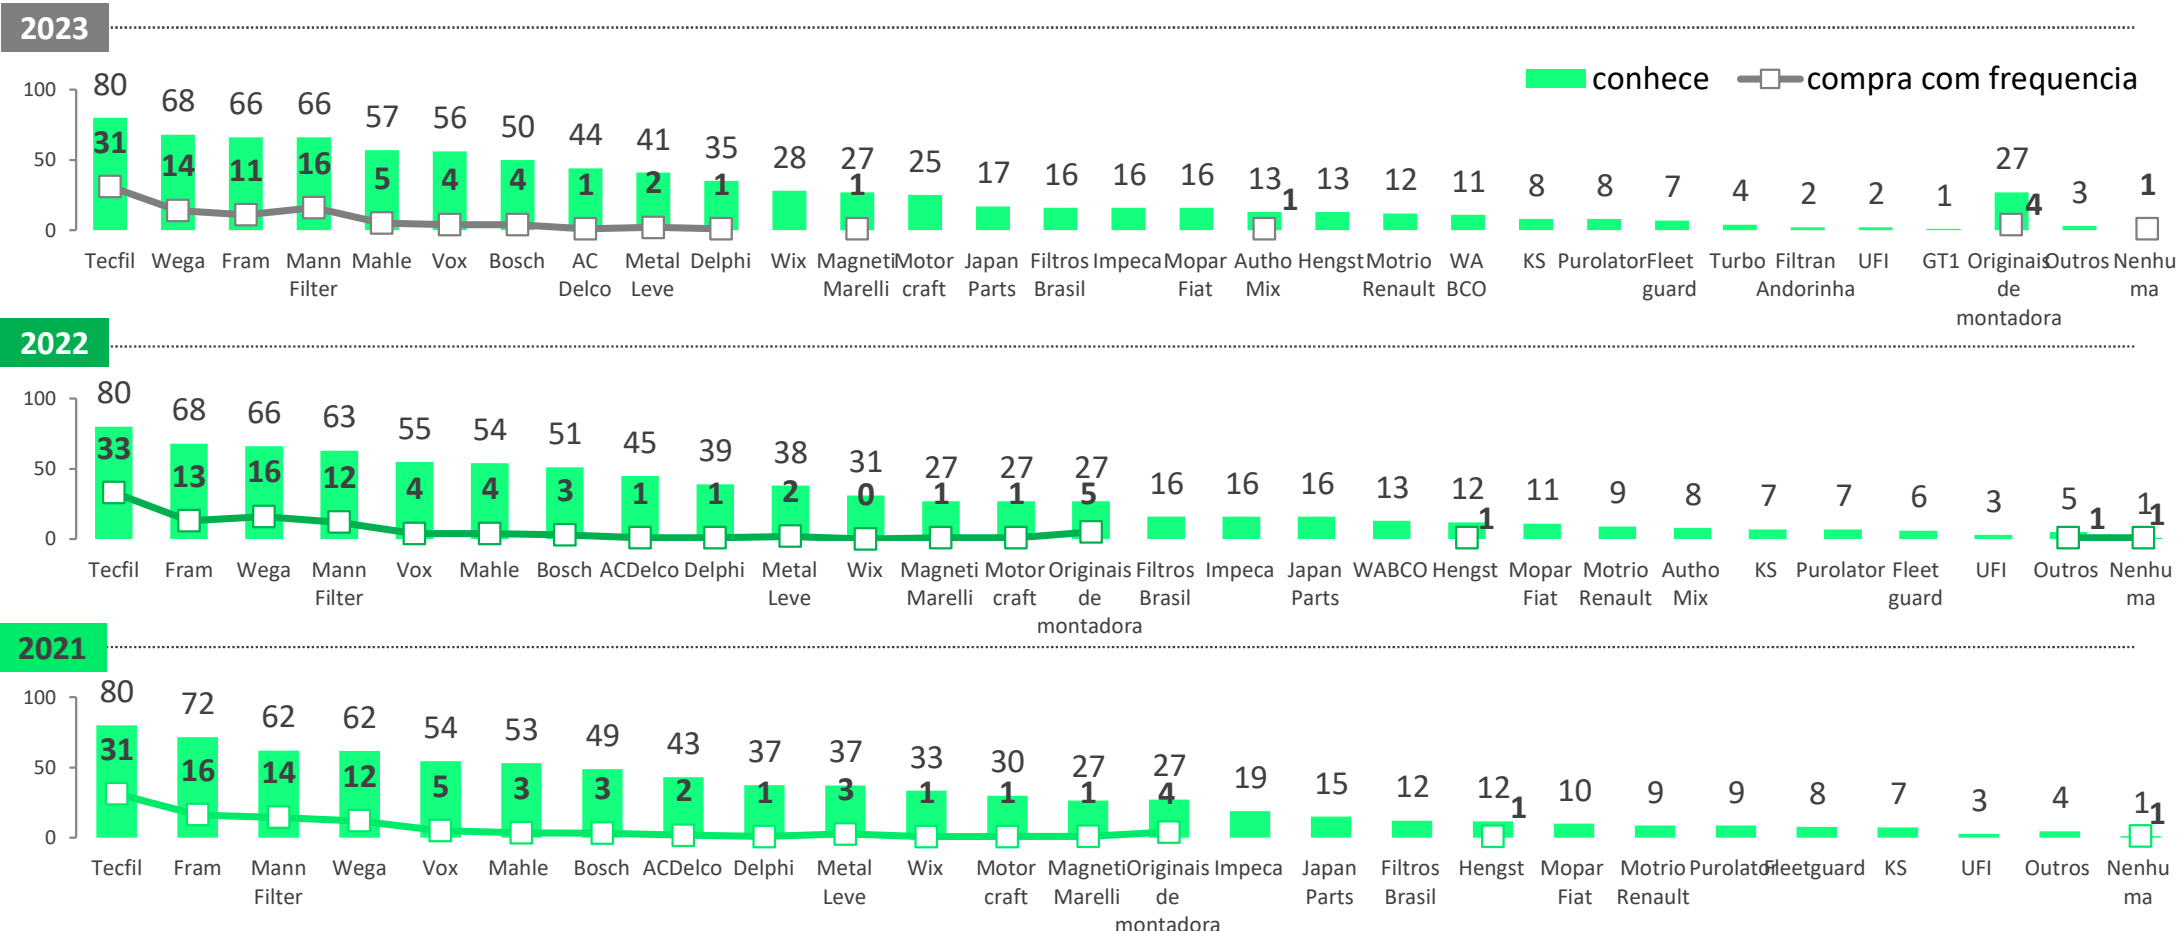

MARCAS DE FILTRO DE AR

Mais conhecida(s): **Tecfil**
Comprada(s) com mais frequência: **Tecfil** %

12. Quais marcas de filtro de ar você conhece? (RM)

12A. Qual marca de filtros de ar você compra com mais frequência? (RU)

Base Amostra: 2021: (1026) | 2022: (1074) | 2023: (1071)

Base (quem conhece alguma marca) : 2021: (1016) | 2022: (1065) | 2023: (1066)