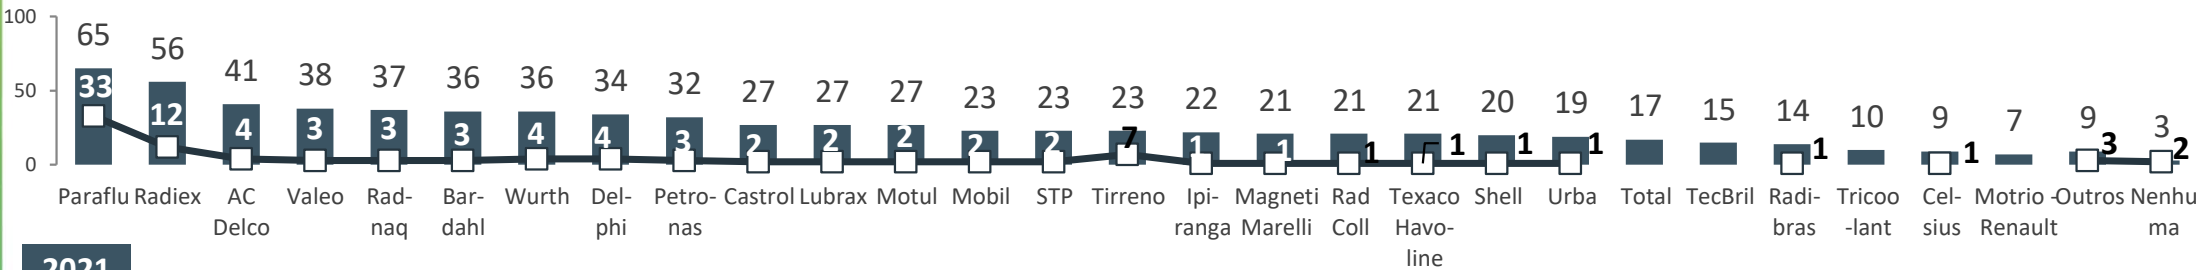

MARCAS DE FLUÍDO DE ARREFECIMENTO

Mais conhecida(s): **PARAFLU®**

Comprada(s) com mais frequência: **PARAFLU®**

%

2023

2022

2021

51. Quais as marcas de Fluido de Arrefecimento você conhece? (RM)