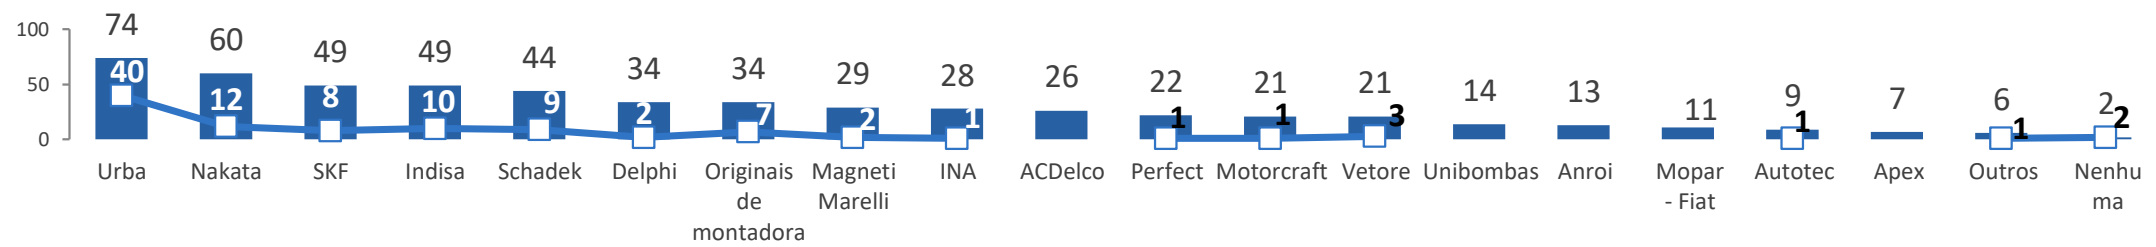

MARCAS DE BOMBA D'ÁGUA

Mais conhecida(s): **URBA** **URBA** **SCHADEK** %
 Comprada(s) com mais frequência: **URBA** **SCHADEK**

2023

2022

2021

4. Quais marcas de Bomba D'água você conhece? (RM)
 4A. Qual marca de Bomba D'água você compra com mais frequência?