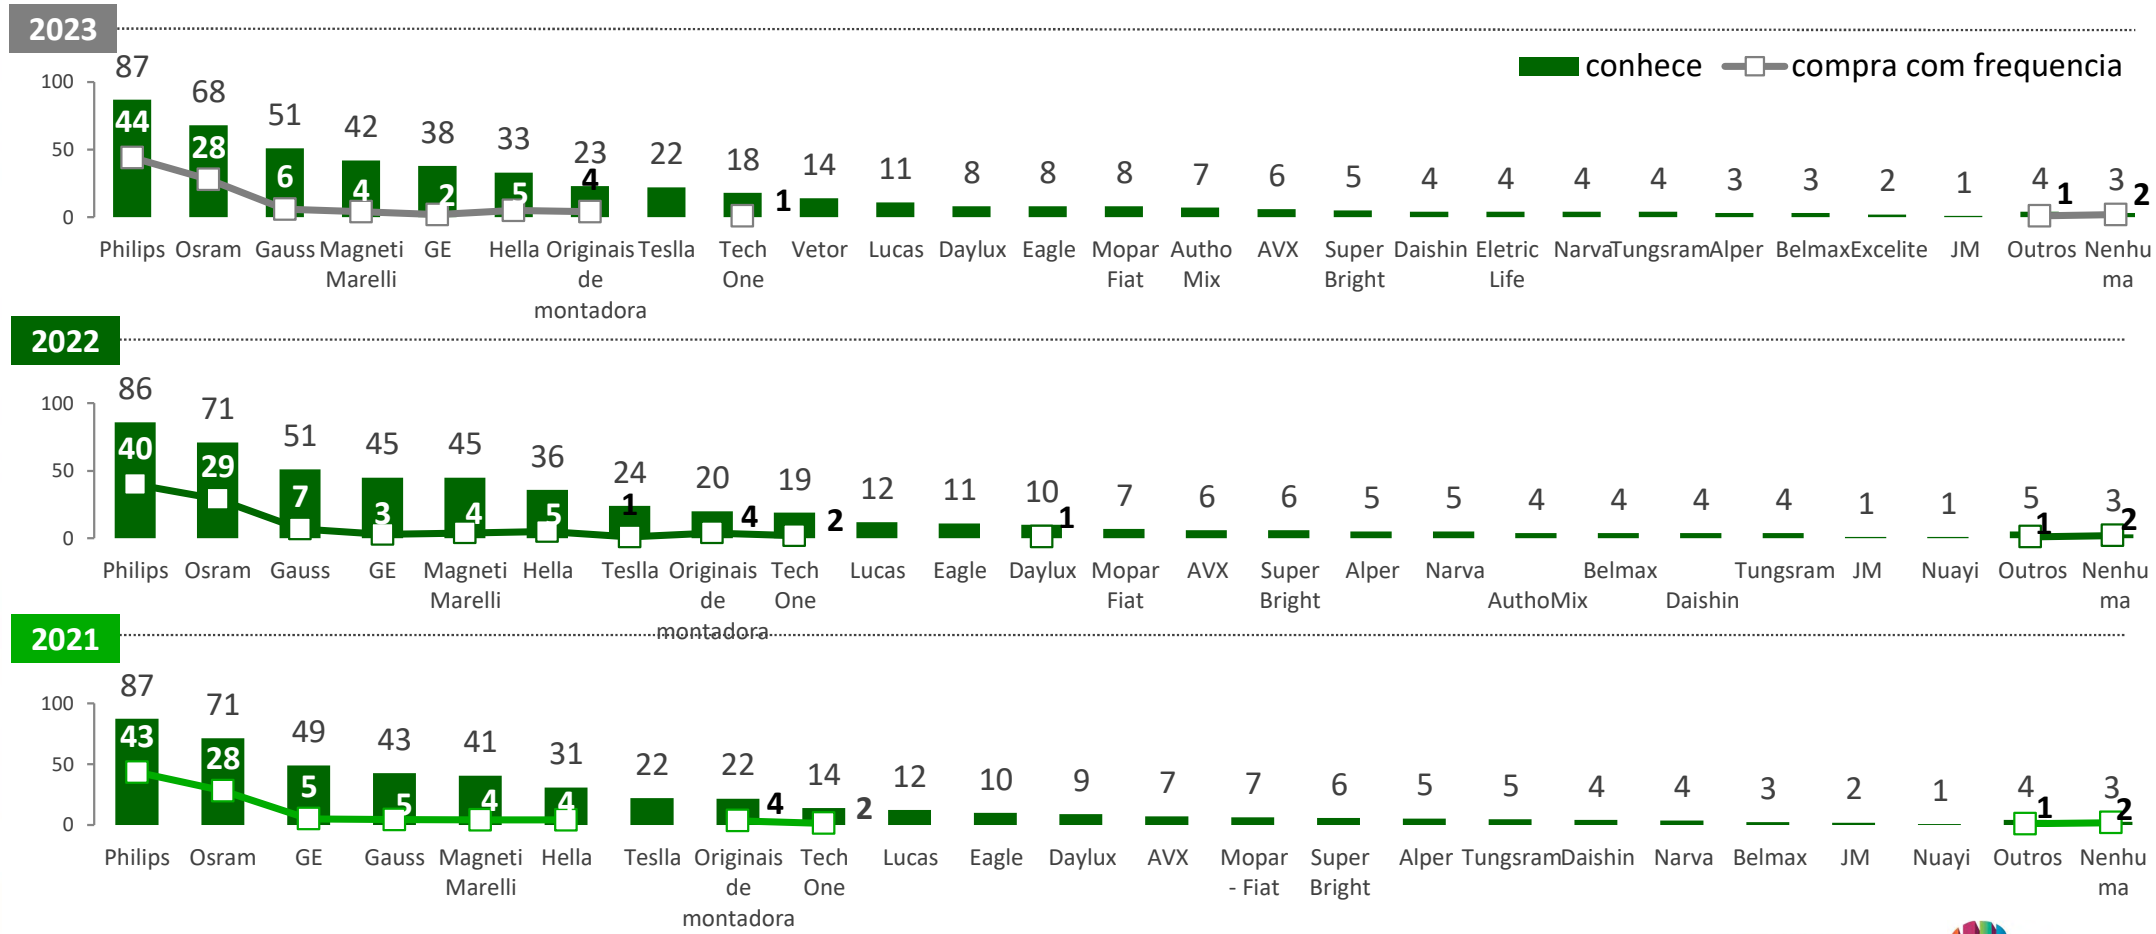

MARCAS DE JUNTAS HOMOCINÉTICAS

Mais conhecida(s): **NAKATA**
 Comprada(s) com mais frequência: **NAKATA** %

2023

2022

2021

18. Quais marcas de juntas homocinéticas você conhece? (RM)

Base Amostra: 2021: (1026) | 2022: (1074) | 2023: (1071)

18A. Qual marca de juntas homocinéticas você compra com mais frequência? (RU)

Base (quem conhece alguma marca) : 2021: (989) | 2022: (1037) | 2023: (1028)

MARCAS DE LÂMPADAS AUTOMOTIVAS

Mais conhecida(s): **PHILIPS**
 Comprada(s) com mais frequência: **PHILIPS**

%

19. Quais marcas de lâmpadas automotivas você conhece? (RM)

Base Amostra: 2021: (1026) | 2022: (1074) | 2023: (1071)

19A. Qual marca de lâmpadas automotivas você compra com mais frequência? (RU)

Base (quem conhece alguma marca): 2021: (998) | 2022: (1047) | 2023: (1037)

MARCAS DE MOLAS

Mais conhecida(s): 
 Comprada(s) com mais frequência: 

%

21. Quais marcas de molas você conhece? (RM)

21A. Qual marca de molas você compra com mais frequência? (RU)

Base Amostra: 2021: (1026) | 2022: (1074) | 2023: (1071)