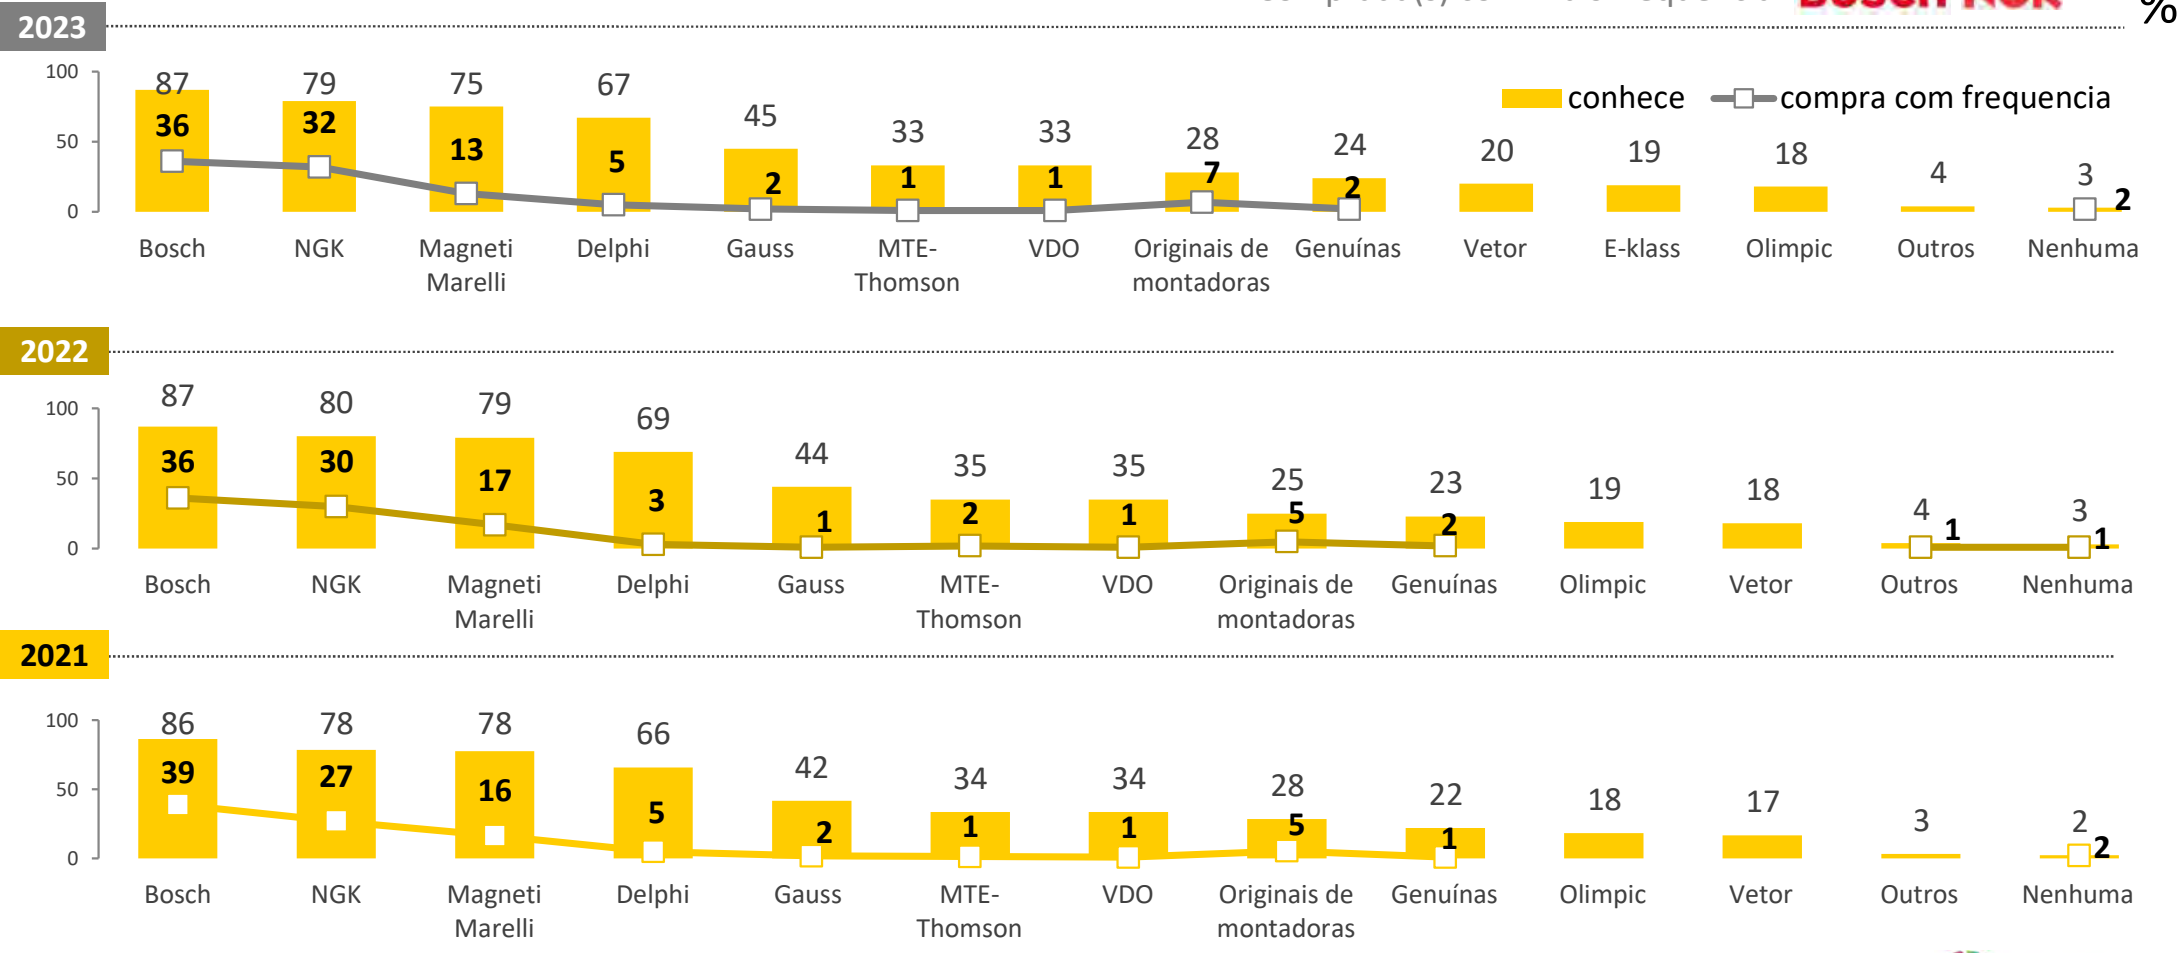

Base Amostra: 2021: (1026) | 2022: (1074) | 2023: (1071)

Base (quem conhece alguma marca): 2021: (965) | 2022: (1004) | 2023: (1006)

MARCAS DE BARRA DE DIREÇÃO

Mais conhecida(s): **NAKATA**
 Comprada(s) com mais frequência: **TRW NAKATA** %

53. Quais as marcas de Barra de Direção você conhece? (RM)

Base Amostra: 2021: (1026) | 2022: (1074) | 2023: (1071)

53A. Qual marca de Barra de Direção você compra com mais frequência? (RU)

Base (quem conhece alguma marca): 2021: (954) | 2022: (992) | 2023: (1013)

MARCAS DE BIELETA DE SUSPENSÃO

Mais conhecida(s): **NAKATA** **cofap**

Comprada(s) com mais frequência: **NAKATA** %

54. Quais as marcas de Bieleta de Suspensão você conhece? (RM)

Base Amostra: 2021: (1026) | 2022: (1074) | 2023: (1071)

54A. Qual marca de Bieleta de Suspensão você compra com mais frequência? (RU)

Base (quem conhece alguma marca): 2021: (976) | 2022: (1013) | 2023: (1020)

MARCAS DE BOBINA DE IGNIÇÃO

Mais conhecida(s): **BOSCH**
 Comprada(s) com mais frequência: **BOSCH NGK** %