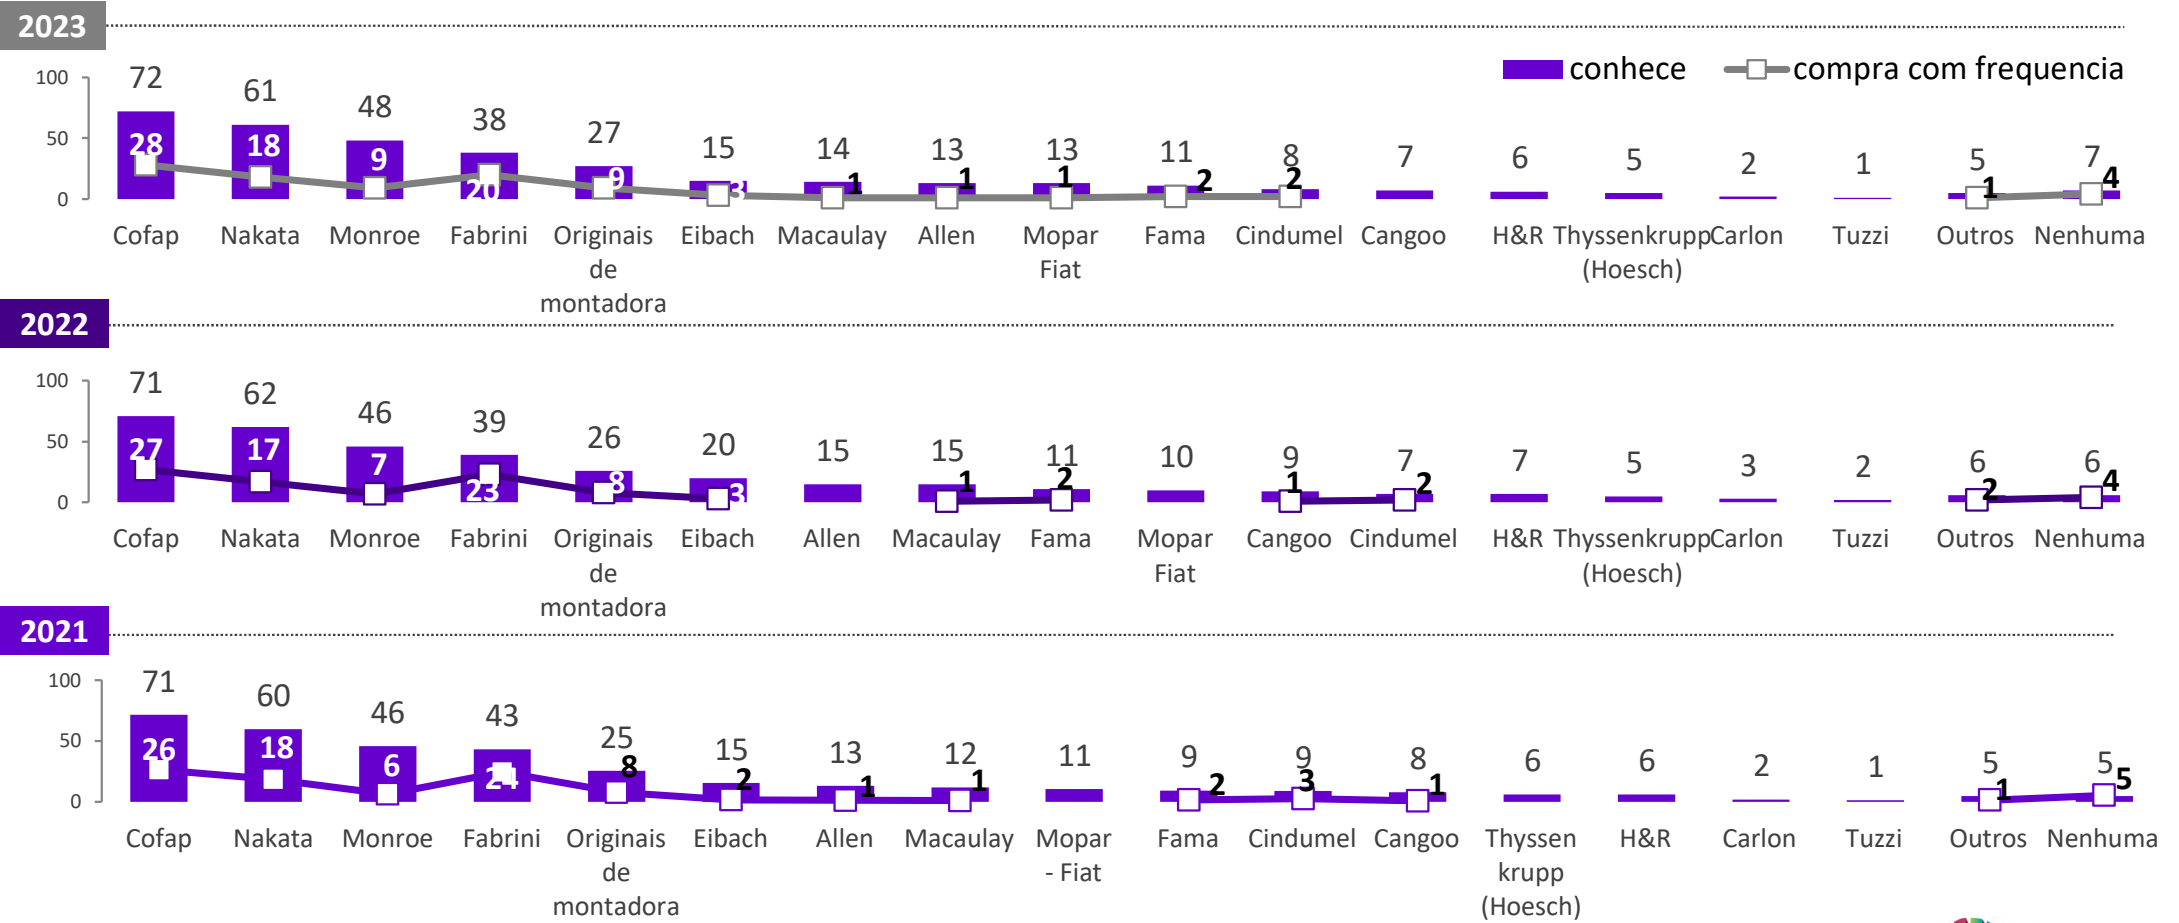

MARCAS DE JUNTAS HOMOCINÉTICAS

Mais conhecida(s): **NAKATA**
 Comprada(s) com mais frequência: **NAKATA** %

2023

2022

2021

18. Quais marcas de juntas homocinéticas você conhece? (RM)

Base Amostra: 2021: (1026) | 2022: (1074) | 2023: (1071)

18A. Qual marca de juntas homocinéticas você compra com mais frequência? (RU)

Base (quem conhece alguma marca) : 2021: (989) | 2022: (1037) | 2023: (1028)

MARCAS DE LÂMPADAS AUTOMOTIVAS

Mais conhecida(s): **PHILIPS**
 Comprada(s) com mais frequência: **PHILIPS**

%

19. Quais marcas de lâmpadas automotivas você conhece? (RM)

Base Amostra: 2021: (1026) | 2022: (1074) | 2023: (1071)

19A. Qual marca de lâmpadas automotivas você compra com mais frequência? (RU)

Base (quem conhece alguma marca): 2021: (998) | 2022: (1047) | 2023: (1037)

MARCAS DE MOLAS

Mais conhecida(s): 
 Comprada(s) com mais frequência: 

%

21. Quais marcas de molas você conhece? (RM)

21A. Qual marca de molas você compra com mais frequência? (RU)

Base Amostra: 2021: (1026) | 2022: (1074) | 2023: (1071)