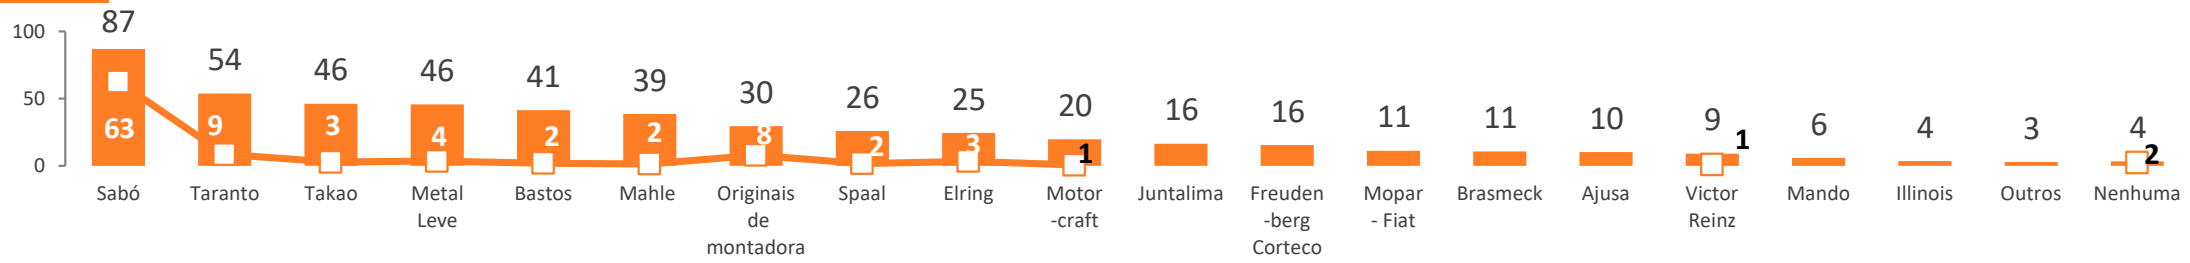

17. Quais marcas de juntas de motor você conhece? (RM)

Base Amostra: 2021: (1026) | 2022: (1074) | 2023: (1071)

17A. Qual marca de juntas de motor você compra com frequência mais? (RU)

Base (quem conhece alguma marca) : 2021: (990) | 2022: (1039) | 2023: (1039)