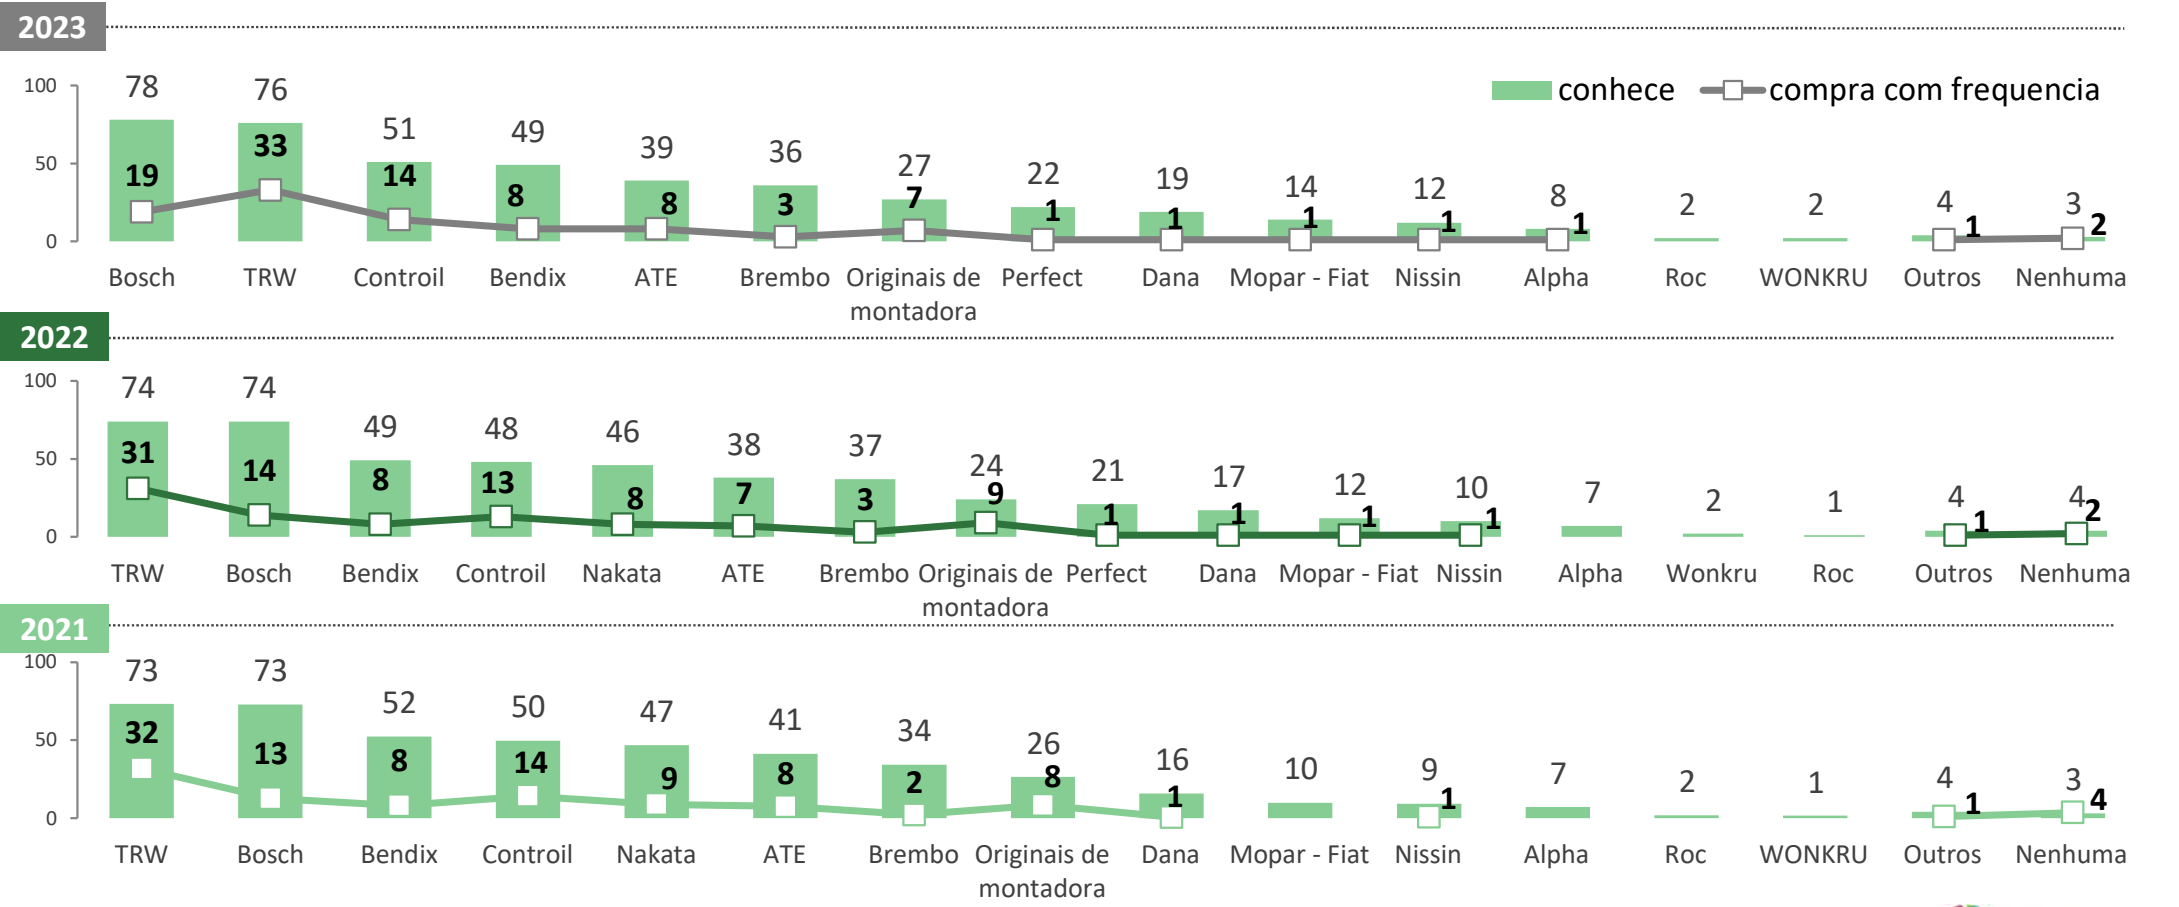

Mais conhecida(s): **SABÓ**
 Comprada(s) com mais frequência: **SABÓ** %

27. Quais marcas de retentores você conhece? (RM)
 27A. Qual marca de retentores você compra com mais frequência? (RU)

Base Amostra: 2021: (1026) | 2022: (1074) | 2023: (1071)
 Base (quem conhece alguma marca): 2021: (981) | 2022: (1033) | 2023: (1046)

MARCAS DE ROLAMENTOS

Mais conhecida(s): **SKF**
 Comprada(s) com mais frequência: **SKF** %

28. Quais marcas de rolamentos você conhece? (RM)
 28A. Qual marca de rolamentos você compra com mais frequência? (RU)

Base Amostra: 2021: (1026) | 2022: (1074) | 2023: (1071)
 Base (quem conhece alguma marca): 2021: (1011) | 2022: (1052) | 2023: (1057)

MARCAS DE SISTEMA DE FREIOS (freios hidráulicos)

Mais conhecida(s): **BOSCH TRW** %
 Comprada(s) com mais frequência: **TRW**