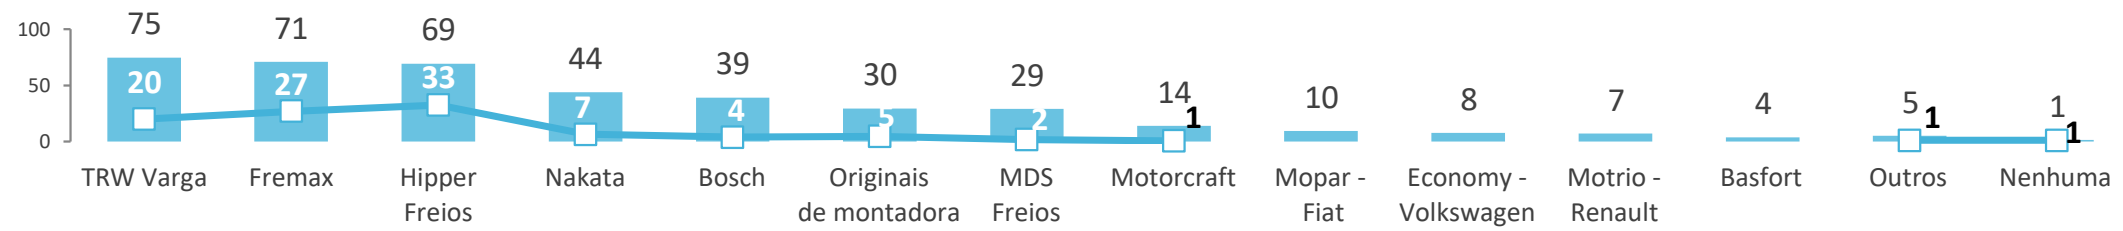

%

2023

2022

2021

9. Quais marcas de Disco de Freio você conhece? (RM)

Base Amostra: 2021: (1026) | 2022: (1074) | 2023: (1071)

9A. Qual marca de Disco de Freio você compra com mais frequência? (RU)

Base (quem conhece alguma marca) : 2021: (1013) | 2022: (1061) | 2023: (1063)

MARCAS DE EMBREAGEM

Mais conhecida(s): **LUK** **SACHS**
 Comprada(s) com mais frequência: **LUK** %

10. Quais marcas de Embreagem você conhece? (RM)

Base Amostra: 2021: (1026) | 2022: (1074) | 2023: (1071)