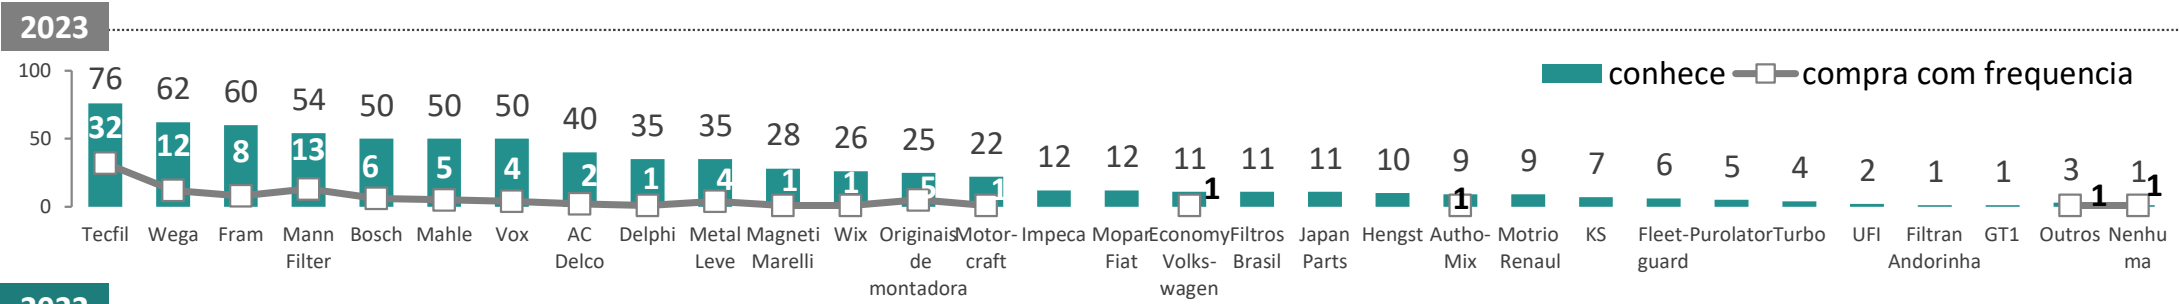

MARCAS DE FILTROS DE COMBUSTÍVEL

Mais conhecida(s): **Tecfil**
Comprada(s) com mais frequência: **Tecfil** %

14. Quais marcas de filtros de combustível você conhece? (RM)

14A. Qual marca de filtros de combustível você compra com mais frequência? (RU)

Base Amostra: 2021: (1026) | 2022: (1074) | 2023: (1071)

Base (quem conhece alguma marca) : 2021: (1011) | 2022: (1066) | 2023: (1055)