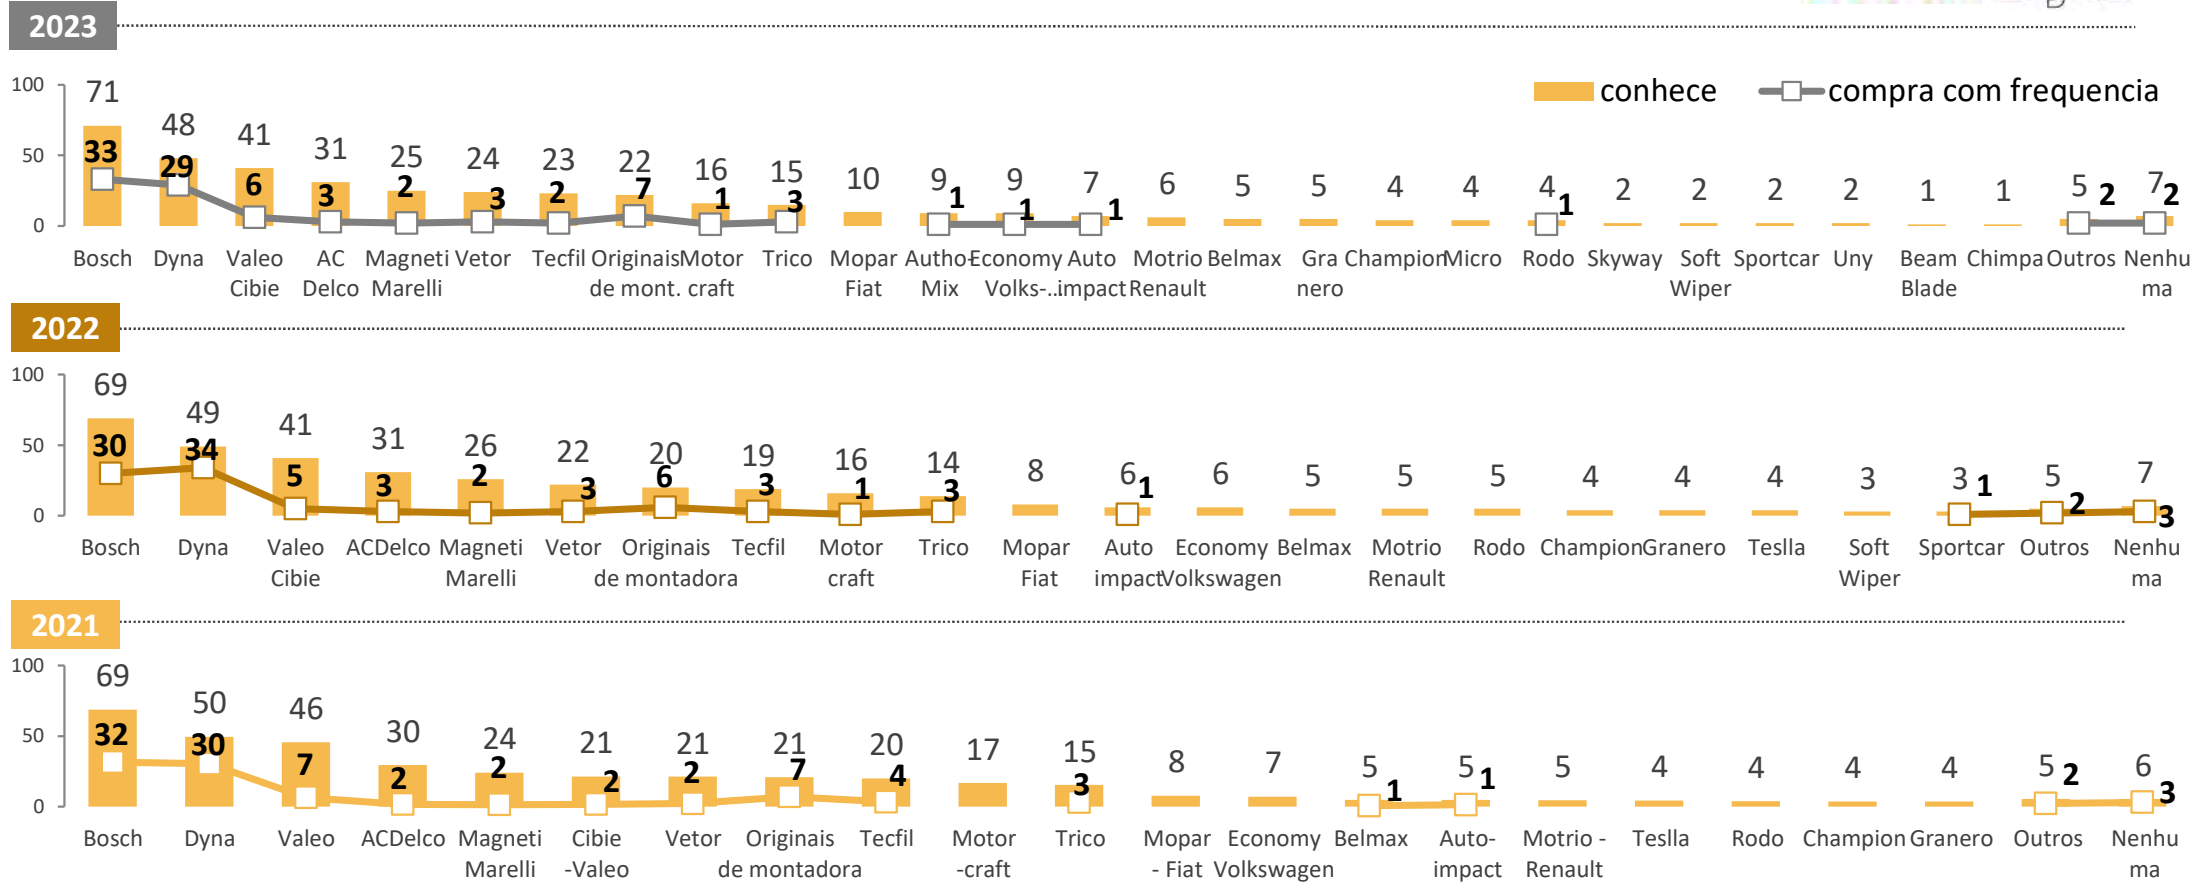

Base (quem conhece alguma marca): 2021: (976) | 2022: (1010) | 2023: (1001)

MARCAS DE ÓLEO LUBRIFICANTE

Mais conhecida(s): **Castrol LUBRAX Mobil**

Comprada(s) com mais frequência: **Mobil LUBRAX BELFMA**

22. Quais marcas de óleo lubrificante você conhece? (RM)

Base Amostra: 2021: (1026) | 2022: (1074) | 2023: (1071)

22A. Qual marca de óleo lubrificante você compra com mais frequência? (RU)

Base (quem conhece alguma marca): 2021: (1023) | 2022: (1069) | 2023: (1060)

MARCAS DE PALHETA DE PARA-BRISAS

Mais conhecida(s): **BOSCH**
 Comprada(s) com mais frequência: **BOSCH Dyna** %

23. Quais marcas de palheta de para-brisas você conhece? (RM)

Base Amostra: 2021: (1026) | 2022: (1074) | 2023: (1071)