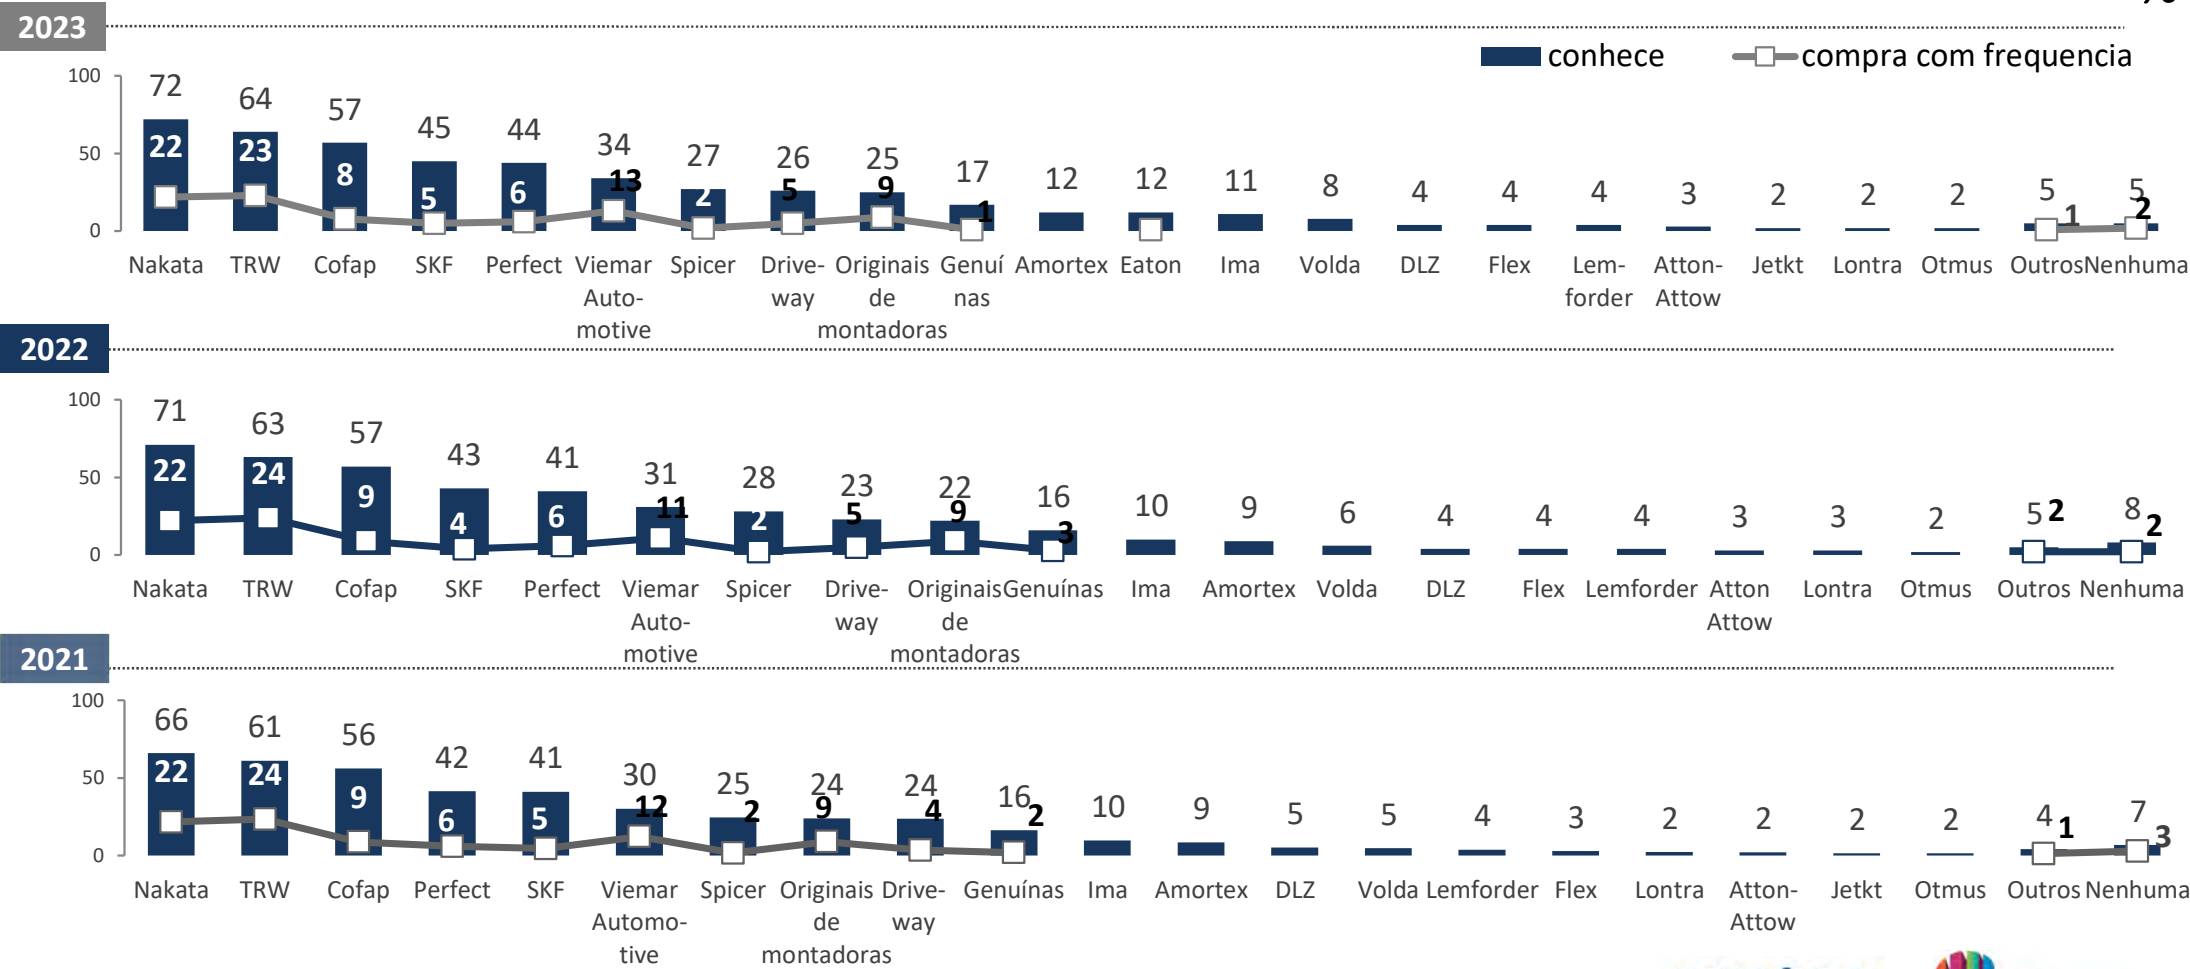

Base Amostra: 2021: (1026) | 2022: (1074) | 2023: (1071)

51A. Qual marca de Fluido de Arrefecimento você compra com mais frequência? (RU)

Base (quem conhece alguma marca): 2021: (1002) | 2022: (1045) | 2023: (1043)

MARCAS DE BANDEJA DE SUSPENSÃO

Mais conhecida(s): **NAKATA** **cofap**
 Comprada(s) com mais frequência: **NAKATA** **cofap** %

52. Quais as marcas de Bandeja de Suspensão você conhece? (RM)

52A. Qual marca de Bandeja de Suspensão você compra com mais frequência? (RU)

Base Amostra: 2021: (1026) | 2022: (1074) | 2023: (1071)

Base (quem conhece alguma marca): 2021: (965) | 2022: (1004) | 2023: (1006)

MARCAS DE BARRA DE DIREÇÃO

Mais conhecida(s): **NAKATA**
 Comprada(s) com mais frequência: **TRW NAKATA** %

53. Quais as marcas de Barra de Direção você conhece? (RM)

Base Amostra: 2021: (1026) | 2022: (1074) | 2023: (1071)

53A. Qual marca de Barra de Direção você compra com mais frequência? (RU)

Base (quem conhece alguma marca): 2021: (954) | 2022: (992) | 2023: (1013)