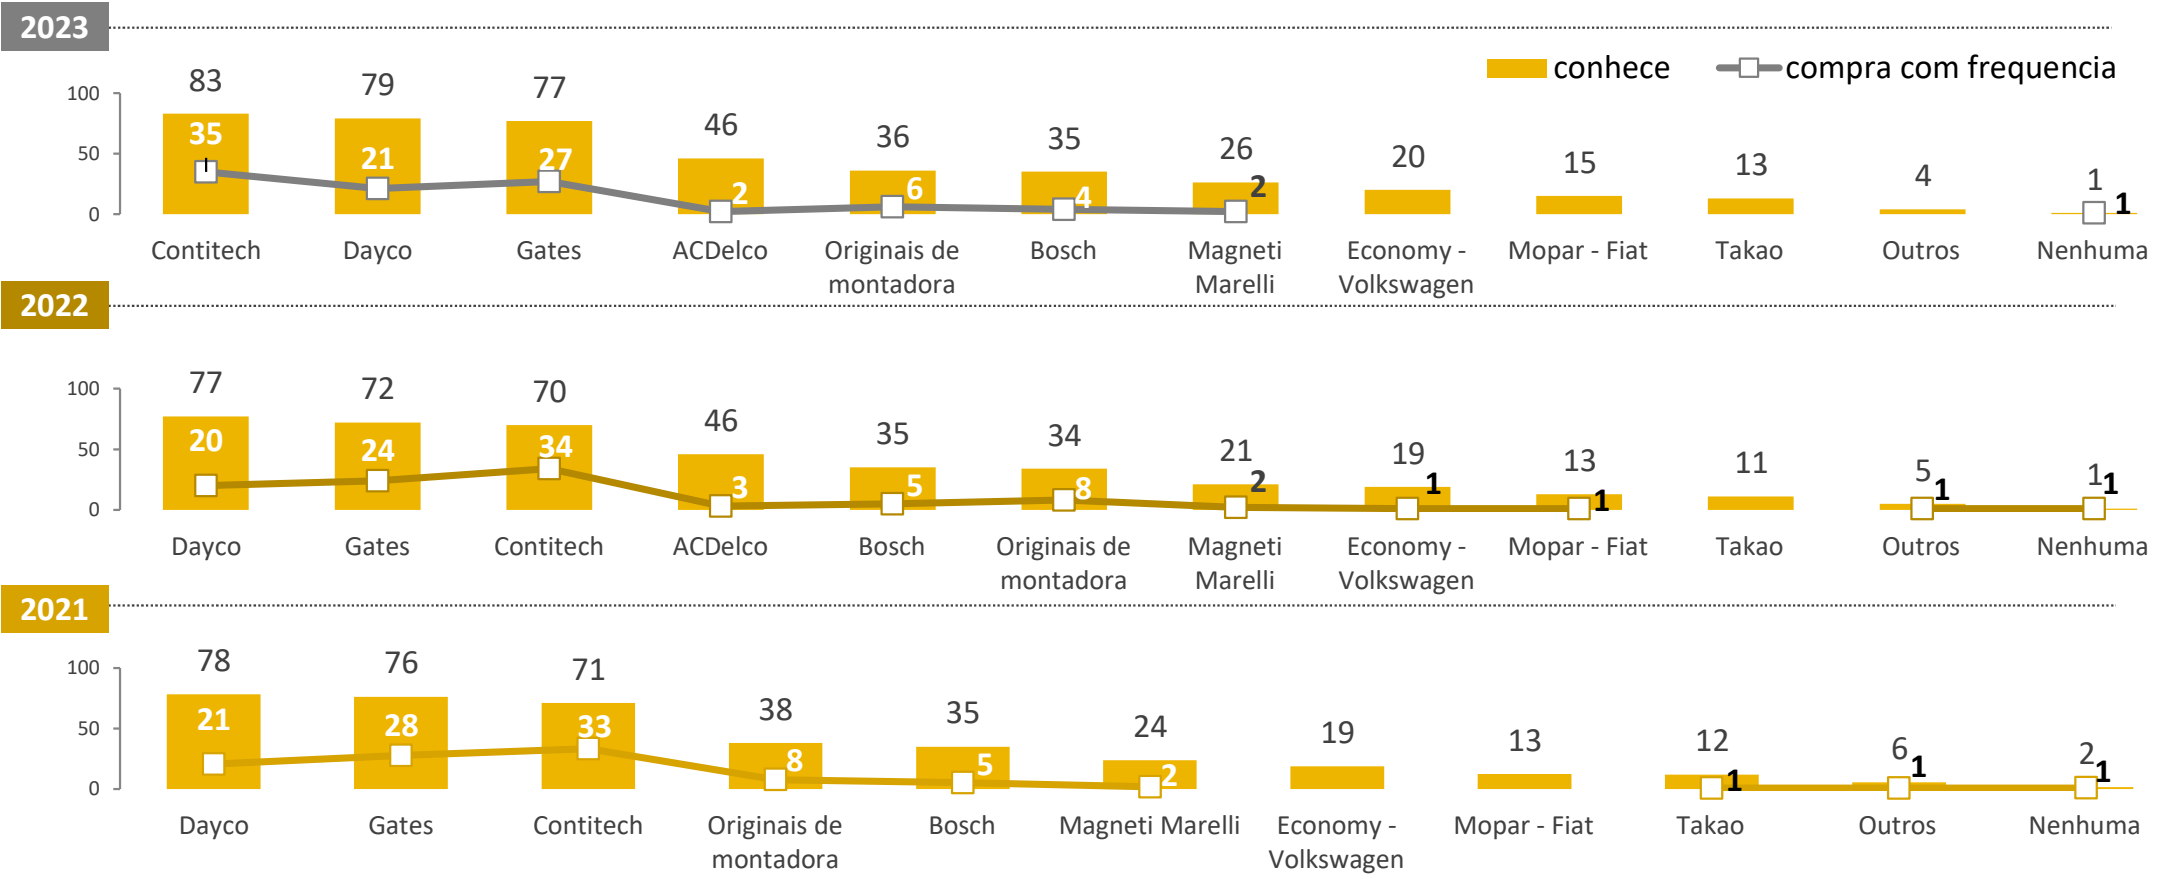

MARCAS DE CORREIA

Mais conhecida(s): **ContiTech** **DAYCO**
Comprada(s) com mais frequência: **ContiTech** %

8. Quais marcas de Correia você conhece? (RM)

8A. Qual marca de Correia você compra com mais frequência? (RU)

Base Amostra: 2021: (1026) | 2022: (1074) | 2023: (1071)

Base (quem conhece alguma marca) : 2021: (1010) | 2022: (1062) | 2023: (1062)