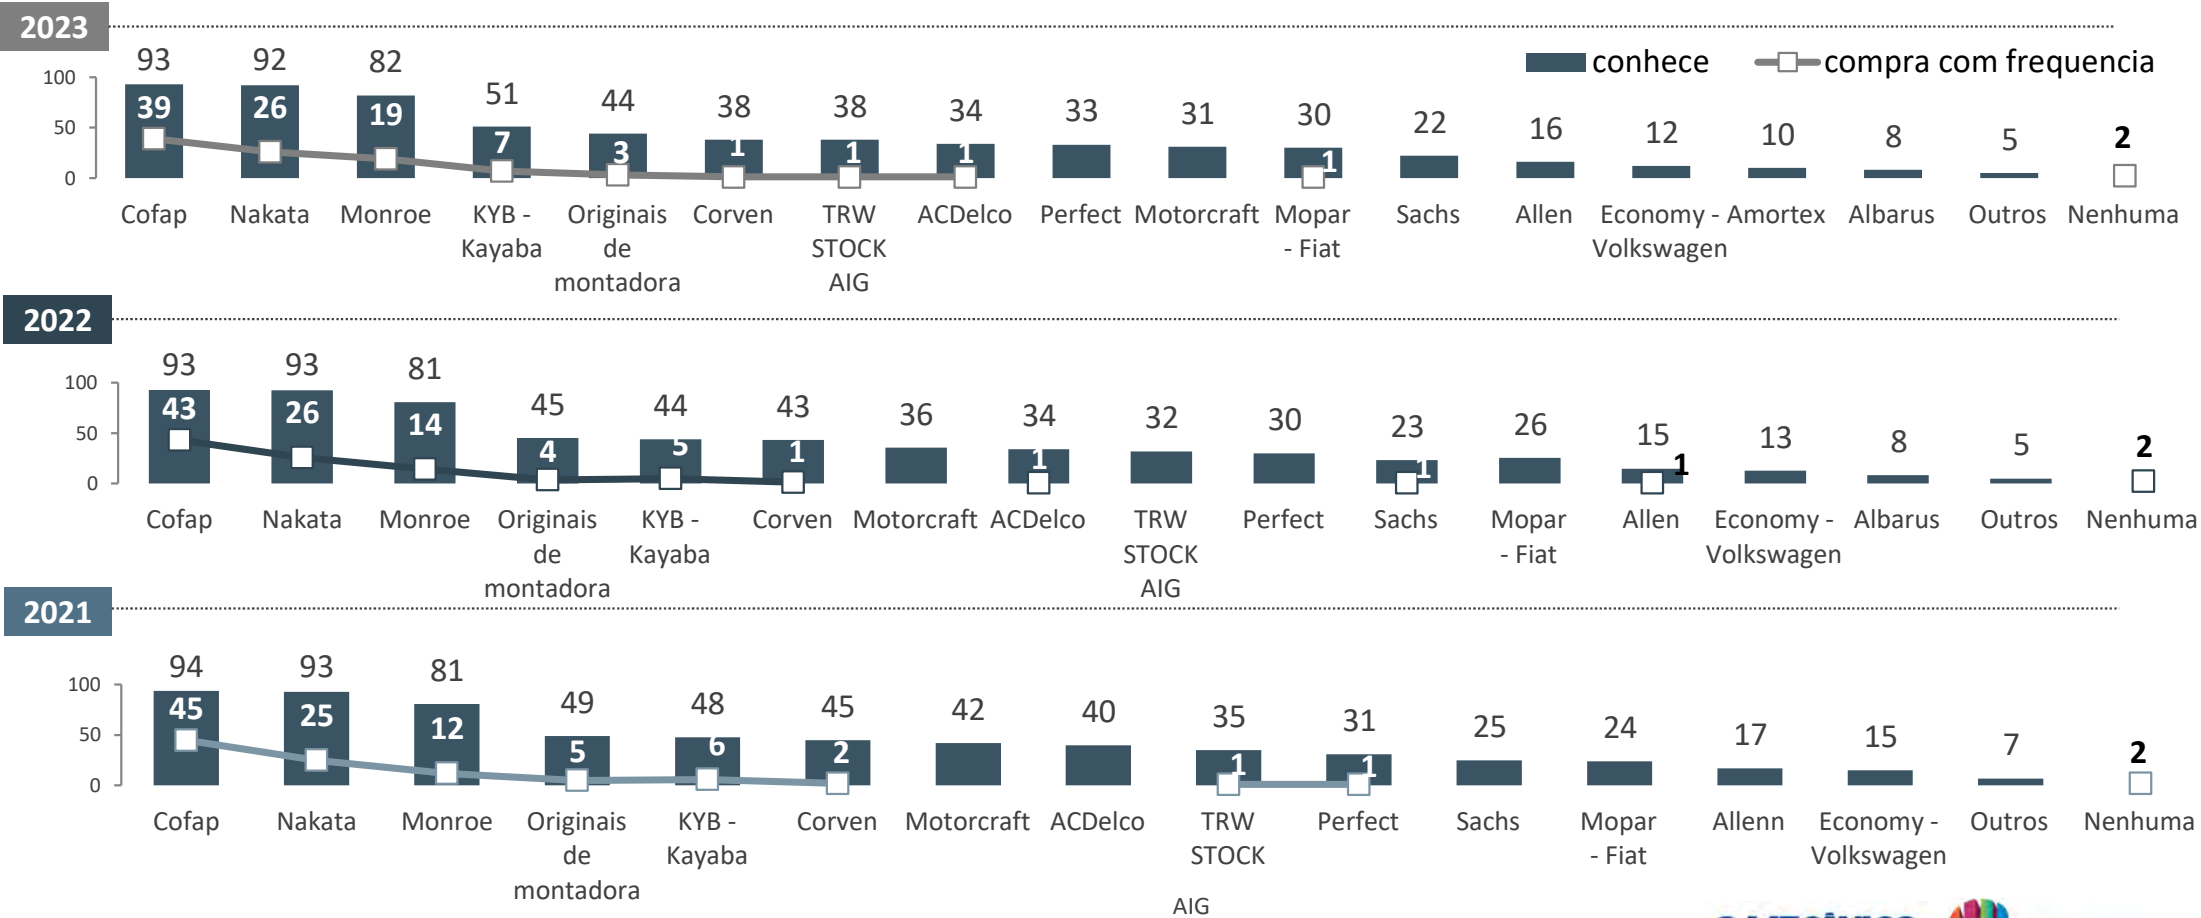

MARCAS DE AMORTECEDOR

Mais conhecida(s): **cofap** **NAKATA**
Comprada(s) com mais frequência: **cofap** %

2. Quais marcas de Amortecedor você conhece? (RM)

2A. Qual marca de Amortecedor você compra com mais frequência? (RU)

Base Amostra: 2021: (1026) | 2022: (1074) | 2023: (1071)
Base (quem conhece alguma marca) : 2021: (1023) | 2022: (1072) | 2023: (1069)